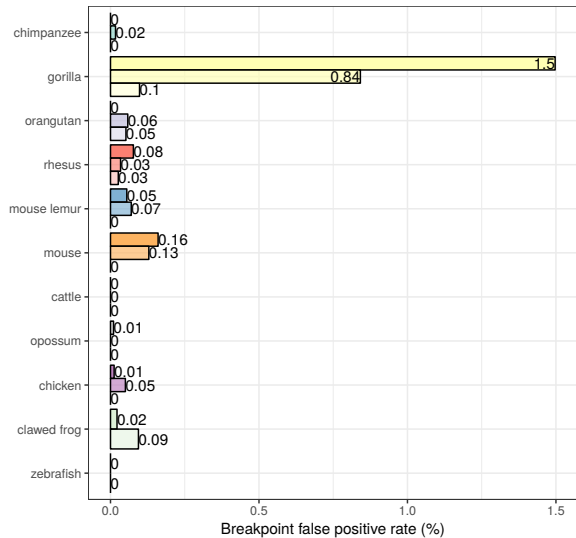

A

Size threshold (kb) 10 100 1000

B

Size threshold (kb) 10 100 1000