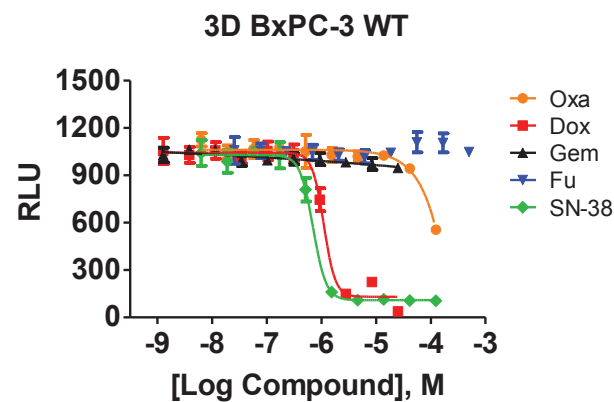

A

	Oxa	Dox	Gem	Fu	SN-38
HillSlope	-1.479	~ -13.76	~ -13.23	~ 86.94	-2.272
IC50	9.116e-005	~ 1.003e-006	~ 1.192e-008	~ 3.730e-005	9.626e-007

B

	Oxa	Dox	Gem	Fu	SN-38
HillSlope	-1.239	-4.151	~ -0.07697		-3.653
IC50	~ 0.009993	1.104e-006	~ 4.324e+007		7.020e-007

C

	Oxa	Dox	Gem	Fu	SN-38
HillSlope	~ -12.43	-3.964	~ -0.08501	~ -10.71	-1.166
IC50	~ 0.0001438	4.360e-007	~ 1.071e+012	~ 0.0001761	1.205e-007

D

	Oxa	Dox	Gem	Fu	SN-38
HillSlope	~ -10.03	-3.073	-0.5350	-1.577	-1.106
IC50	~ 4.804e-005	5.970e-007	2.161e-007	0.0002545	1.264e-007