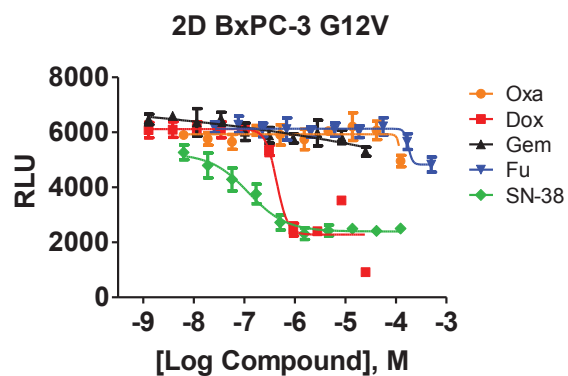

A

	Oxa	Dox	Gem	Fu	SN-38
HillSlope	-1.479	~ -13.76	~ -13.23	~ 86.94	-2.272
IC50	9.116e-005	~ 1.003e-006	~ 1.192e-008	~ 3.730e-005	9.626e-007

B

	Oxa	Dox	Gem	Fu	SN-38
HillSlope	-1.239	-4.151	~ -0.07697		-3.653
IC50	~ 0.009993	1.104e-006	~ 4.324e+007		7.020e-007

C

	Oxa	Dox	Gem	Fu	SN-38
HillSlope	~ -12.43	-3.964	~ -0.08501	~ -10.71	-1.166
IC50	~ 0.0001438	4.360e-007	~ 1.071e+012	~ 0.0001761	1.205e-007

D

	Oxa	Dox	Gem	Fu	SN-38
HillSlope	~ -10.03	-3.073	-0.5350	-1.577	-1.106
IC50	~ 4.804e-005	5.970e-007	2.161e-007	0.0002545	1.264e-007