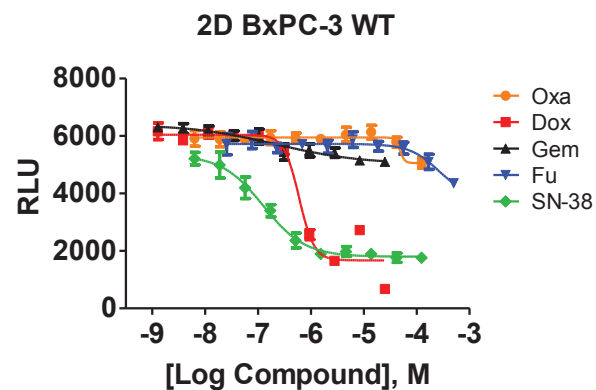

A

	Oxa	Dox	Gem	Fu	SN-38
HillSlope	-1.479	~ -13.76	~ -13.23	~ 86.94	-2.272
IC50	9.116e-005	~ 1.003e-006	~ 1.192e-008	~ 3.730e-005	9.626e-007

B

	Oxa	Dox	Gem	Fu	SN-38
HillSlope	-1.239	-4.151	~ -0.07697		-3.653
IC50	~ 0.009993	1.104e-006	~ 4.324e+007		7.020e-007

C

	Oxa	Dox	Gem	Fu	SN-38
HillSlope	~ -12.43	-3.964	~ -0.08501	~ -10.71	-1.166
IC50	~ 0.0001438	4.360e-007	~ 1.071e+012	~ 0.0001761	1.205e-007

D

	Oxa	Dox	Gem	Fu	SN-38
HillSlope	~ -10.03	-3.073	-0.5350	-1.577	-1.106
IC50	~ 4.804e-005	5.970e-007	2.161e-007	0.0002545	1.264e-007