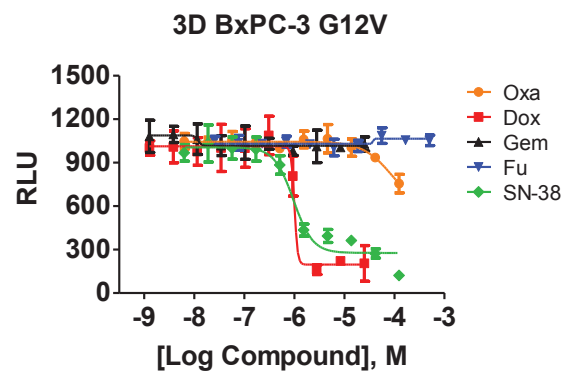

A

	Oxa	Dox	Gem	Fu	SN-38
HillSlope	-1.479	~ -13.76	~ -13.23	~ 86.94	-2.272
IC50	9.116e-005	~ 1.003e-006	~ 1.192e-008	~ 3.730e-005	9.626e-007

B

	Oxa	Dox	Gem	Fu	SN-38
HillSlope	-1.239	-4.151	~ -0.07697		-3.653
IC50	~ 0.009993	1.104e-006	~ 4.324e+007		7.020e-007

C

	Oxa	Dox	Gem	Fu	SN-38
HillSlope	~ -12.43	-3.964	~ -0.08501	~ -10.71	-1.166
IC50	~ 0.0001438	4.360e-007	~ 1.071e+012	~ 0.0001761	1.205e-007

D

	Oxa	Dox	Gem	Fu	SN-38
HillSlope	~ -10.03	-3.073	-0.5350	-1.577	-1.106
IC50	~ 4.804e-005	5.970e-007	2.161e-007	0.0002545	1.264e-007