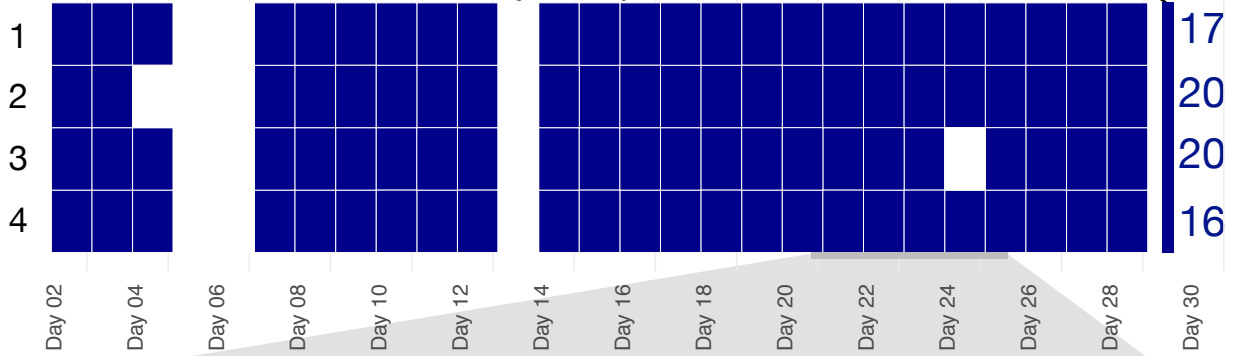

Vessel

Hourly Samples