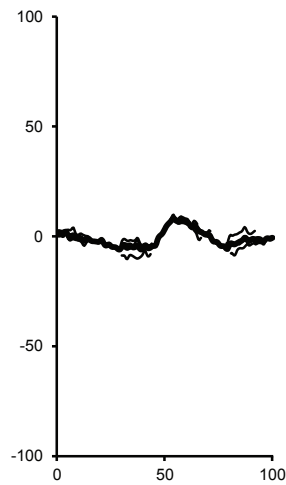

2016

DA 0.01

DA 3.0

DA 10.0

LA 3.0

LA 3.0 30Hz

Control