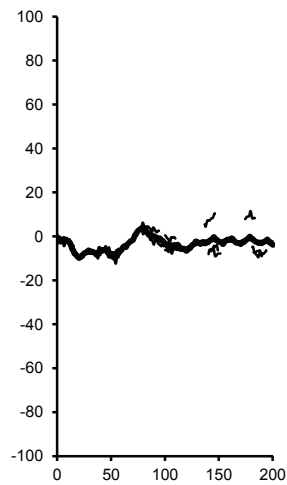

2016

DA 0.01

DA 3.0

DA 10.0

LA 3.0

LA 3.0 30Hz

Control