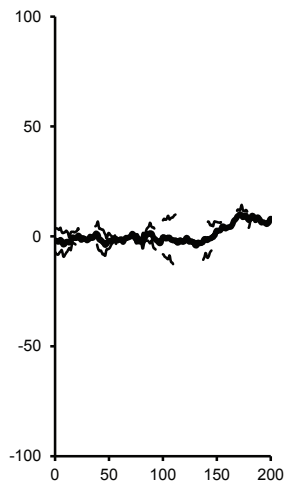

2016

DA 0.01

DA 3.0

DA 10.0

LA 3.0

LA 3.0 30Hz

Control