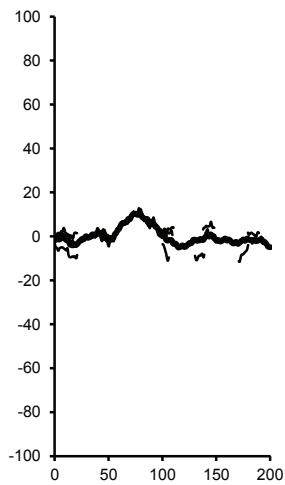

2016

DA 0.01

DA 3.0

DA 10.0

LA 3.0

LA 3.0 30Hz

Control