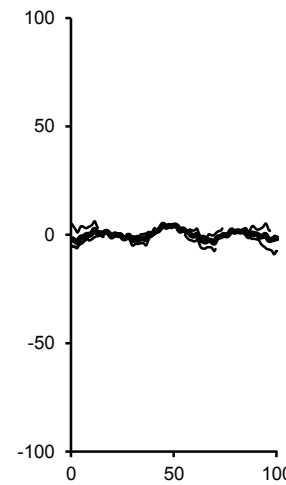

2016

DA 0.01

DA 3.0

DA 10.0

LA 3.0

LA 3.0 30Hz

Control