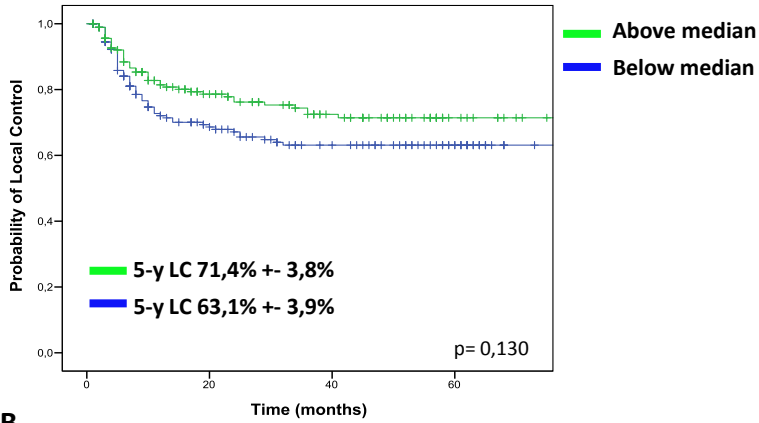

A CEM43T90; median 3,40 minutes

B