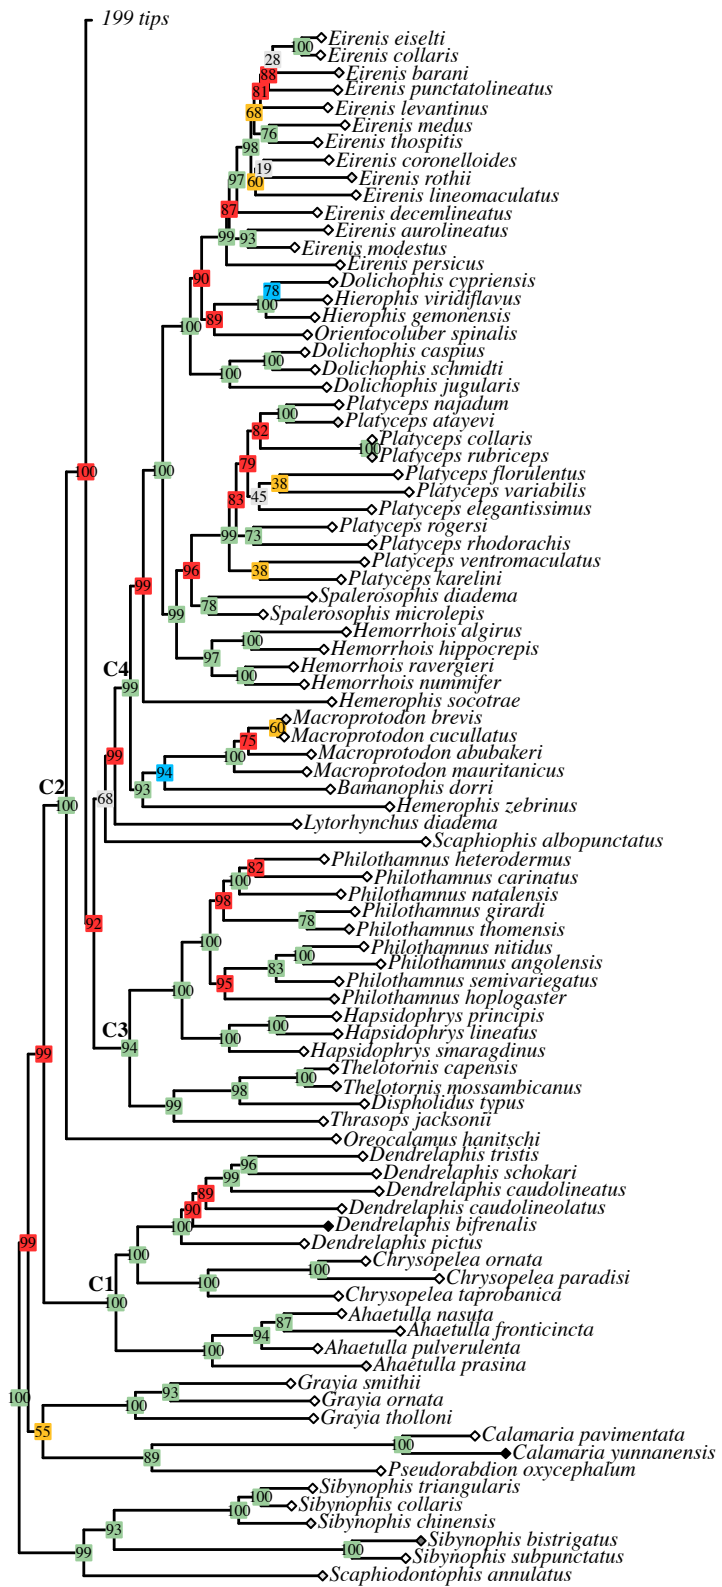

TBE >70
SHL >70
FBP >70
ALL >70
ALL <70

199 tips

Colubridae

Sib. Cal. Gra.