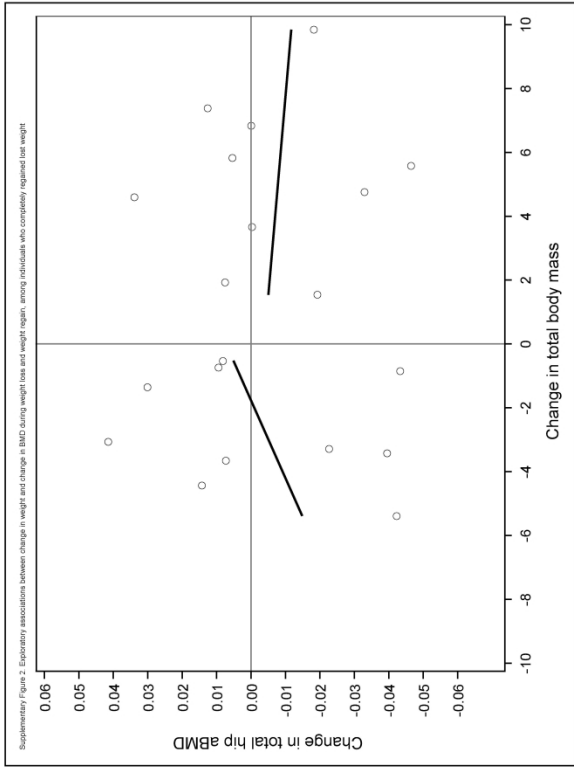

215x279mm (600 x 600 DPI)

215x279mm (600 x 600 DPI)