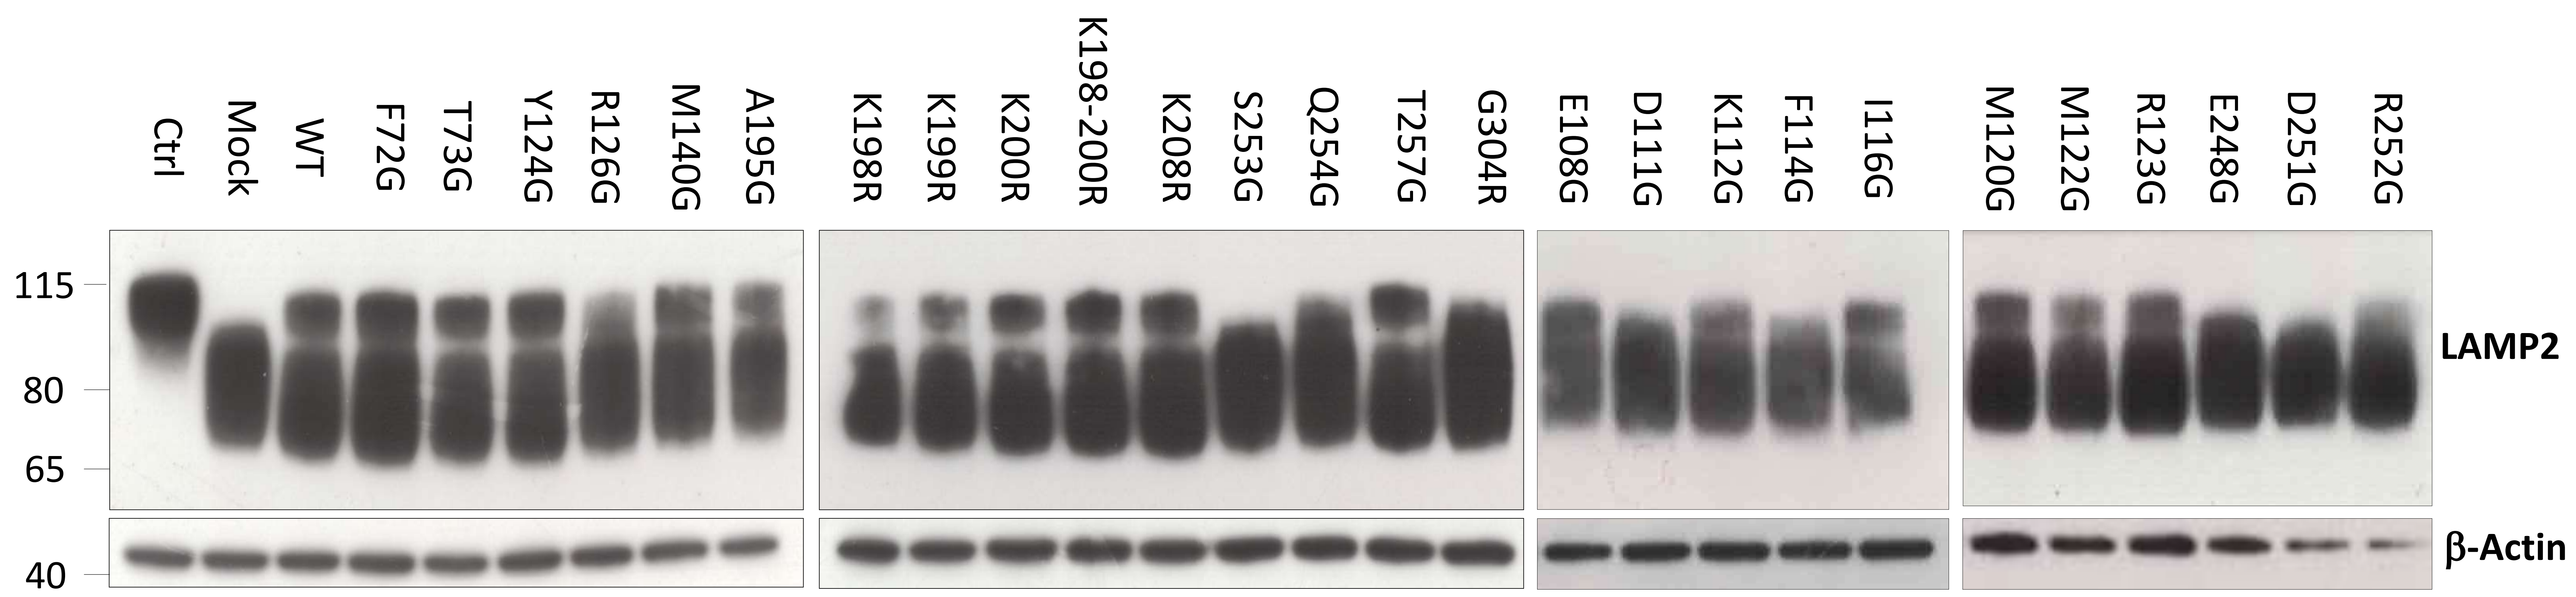

Supp. Fig. 1

HEK KO TMEM165 + TMEM165-S253G

Scale bar: 10μm

HEK KO TMEM165 + TMEM165-D251G

# Supp. Fig. 3