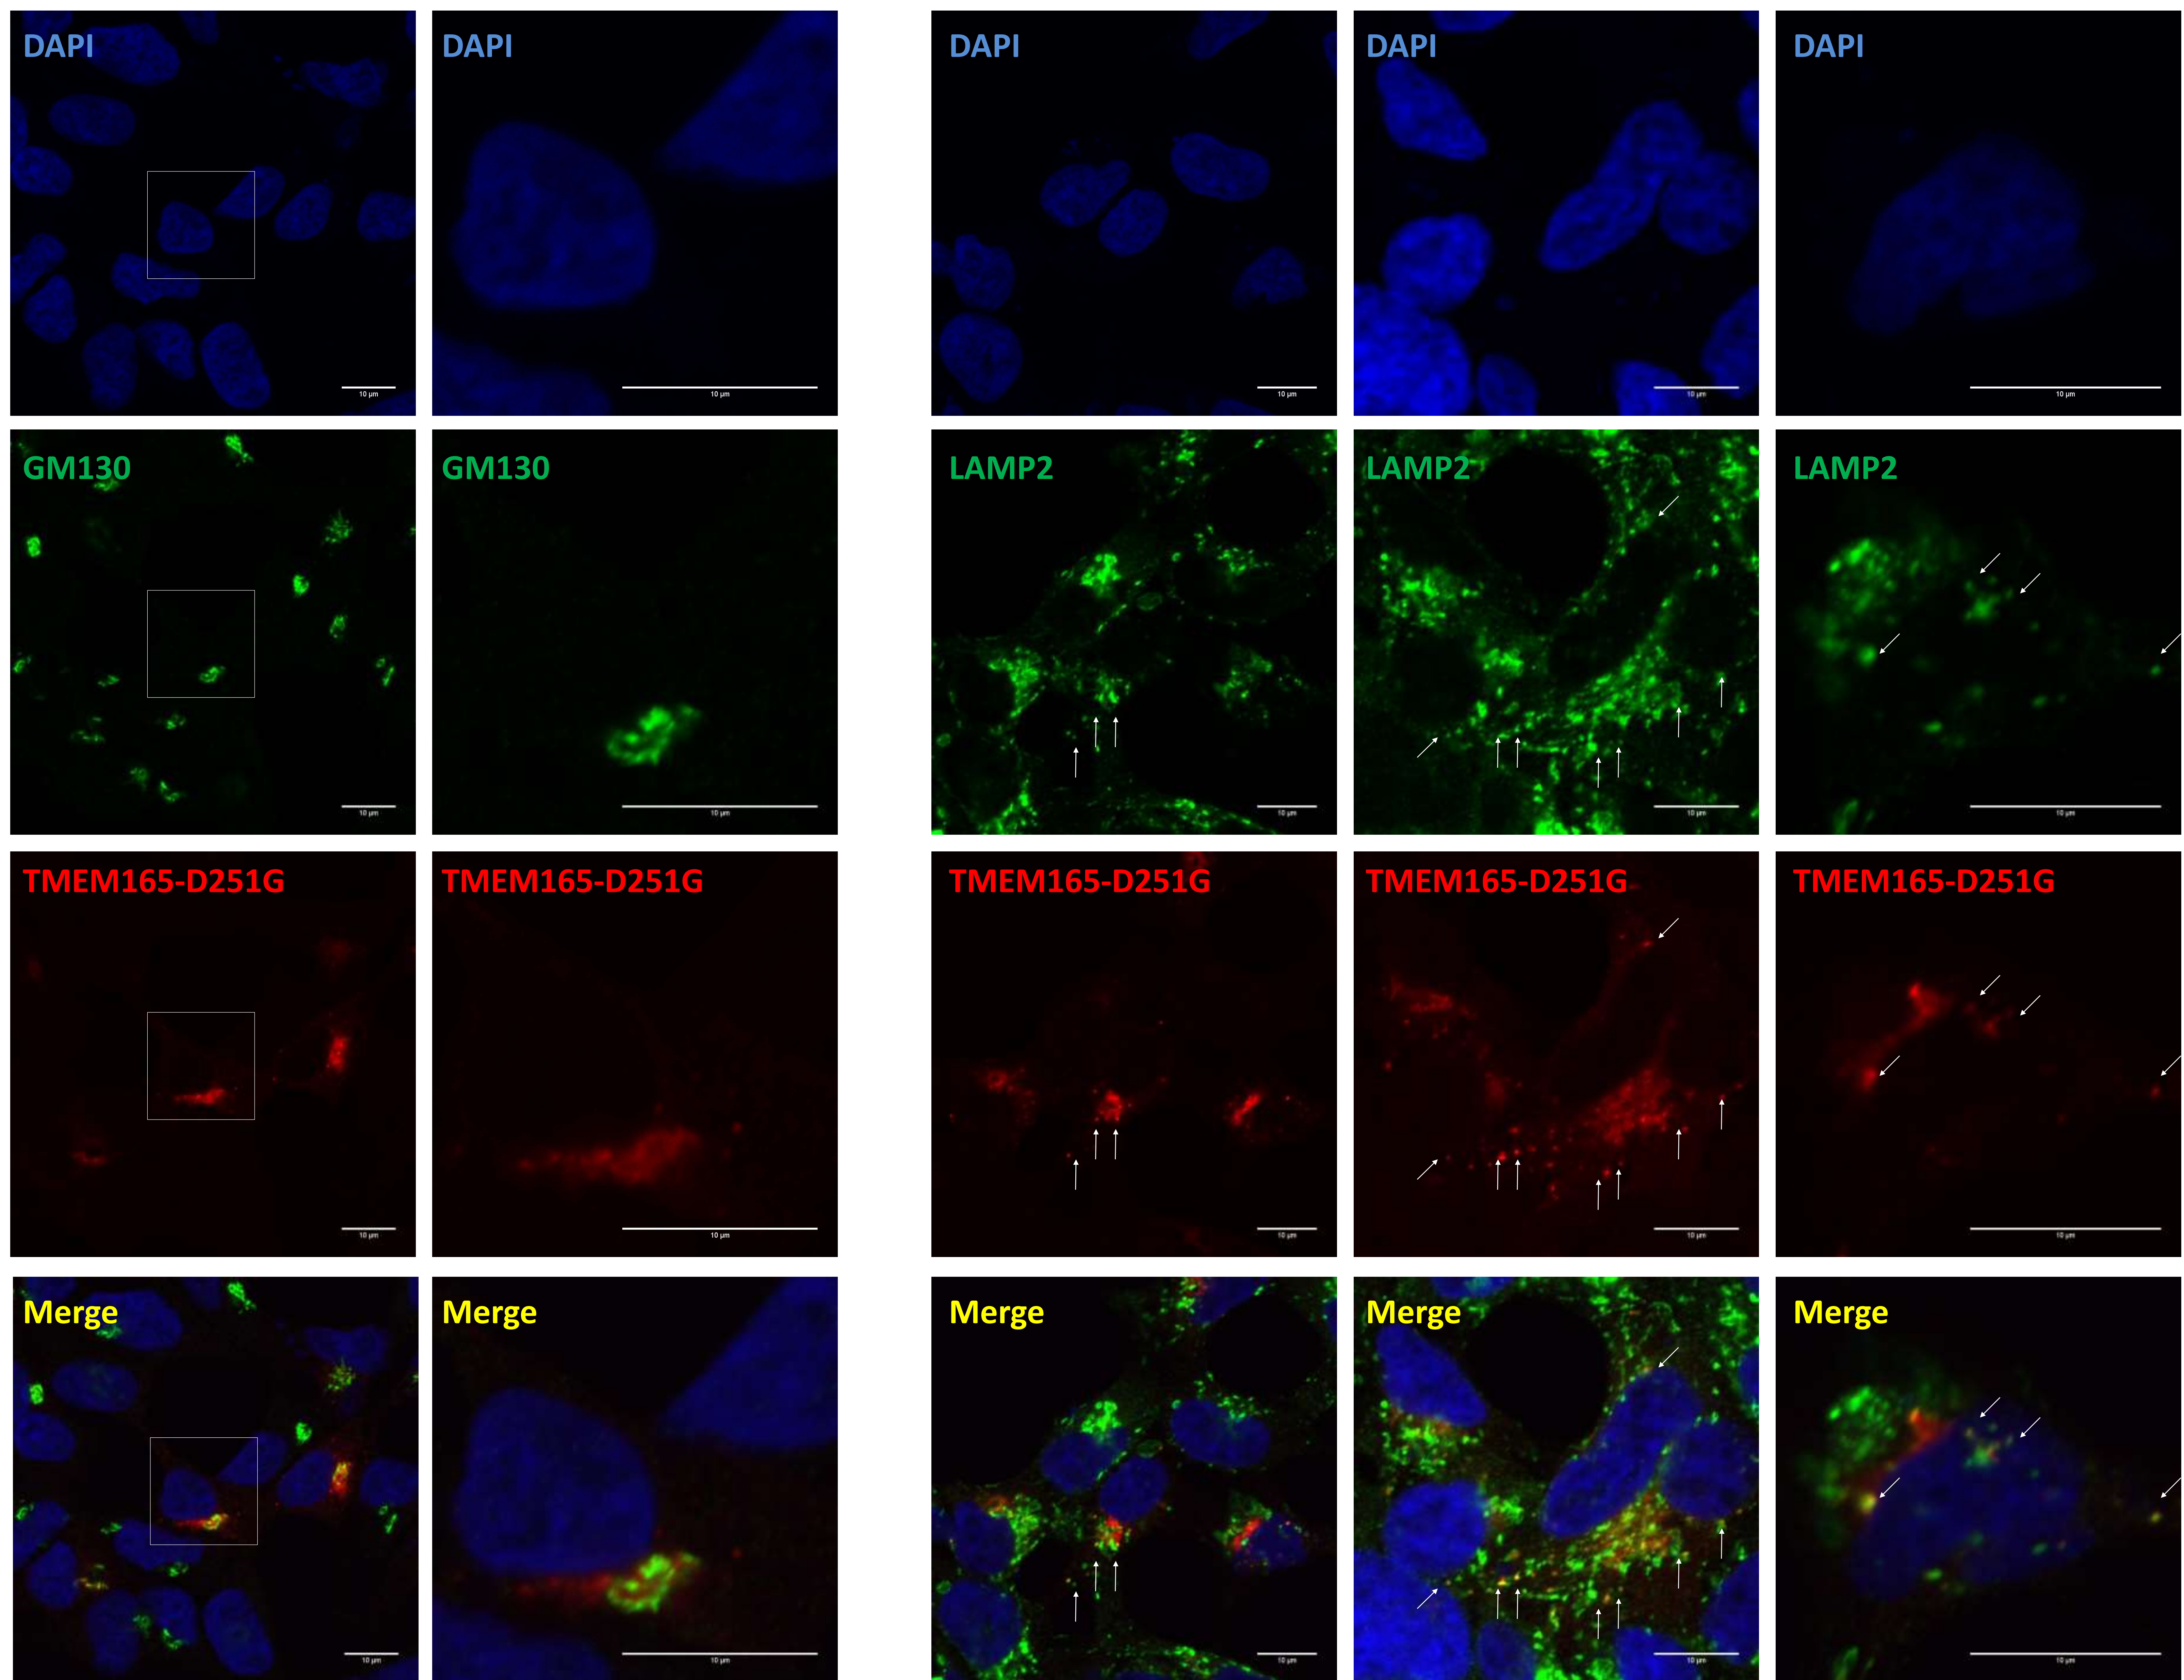

Supp. Fig. 1

HEK KO TMEM165 + TMEM165-S253G

Scale bar: 10μm

HEK KO TMEM165 + TMEM165-D251G

# Supp. Fig. 3