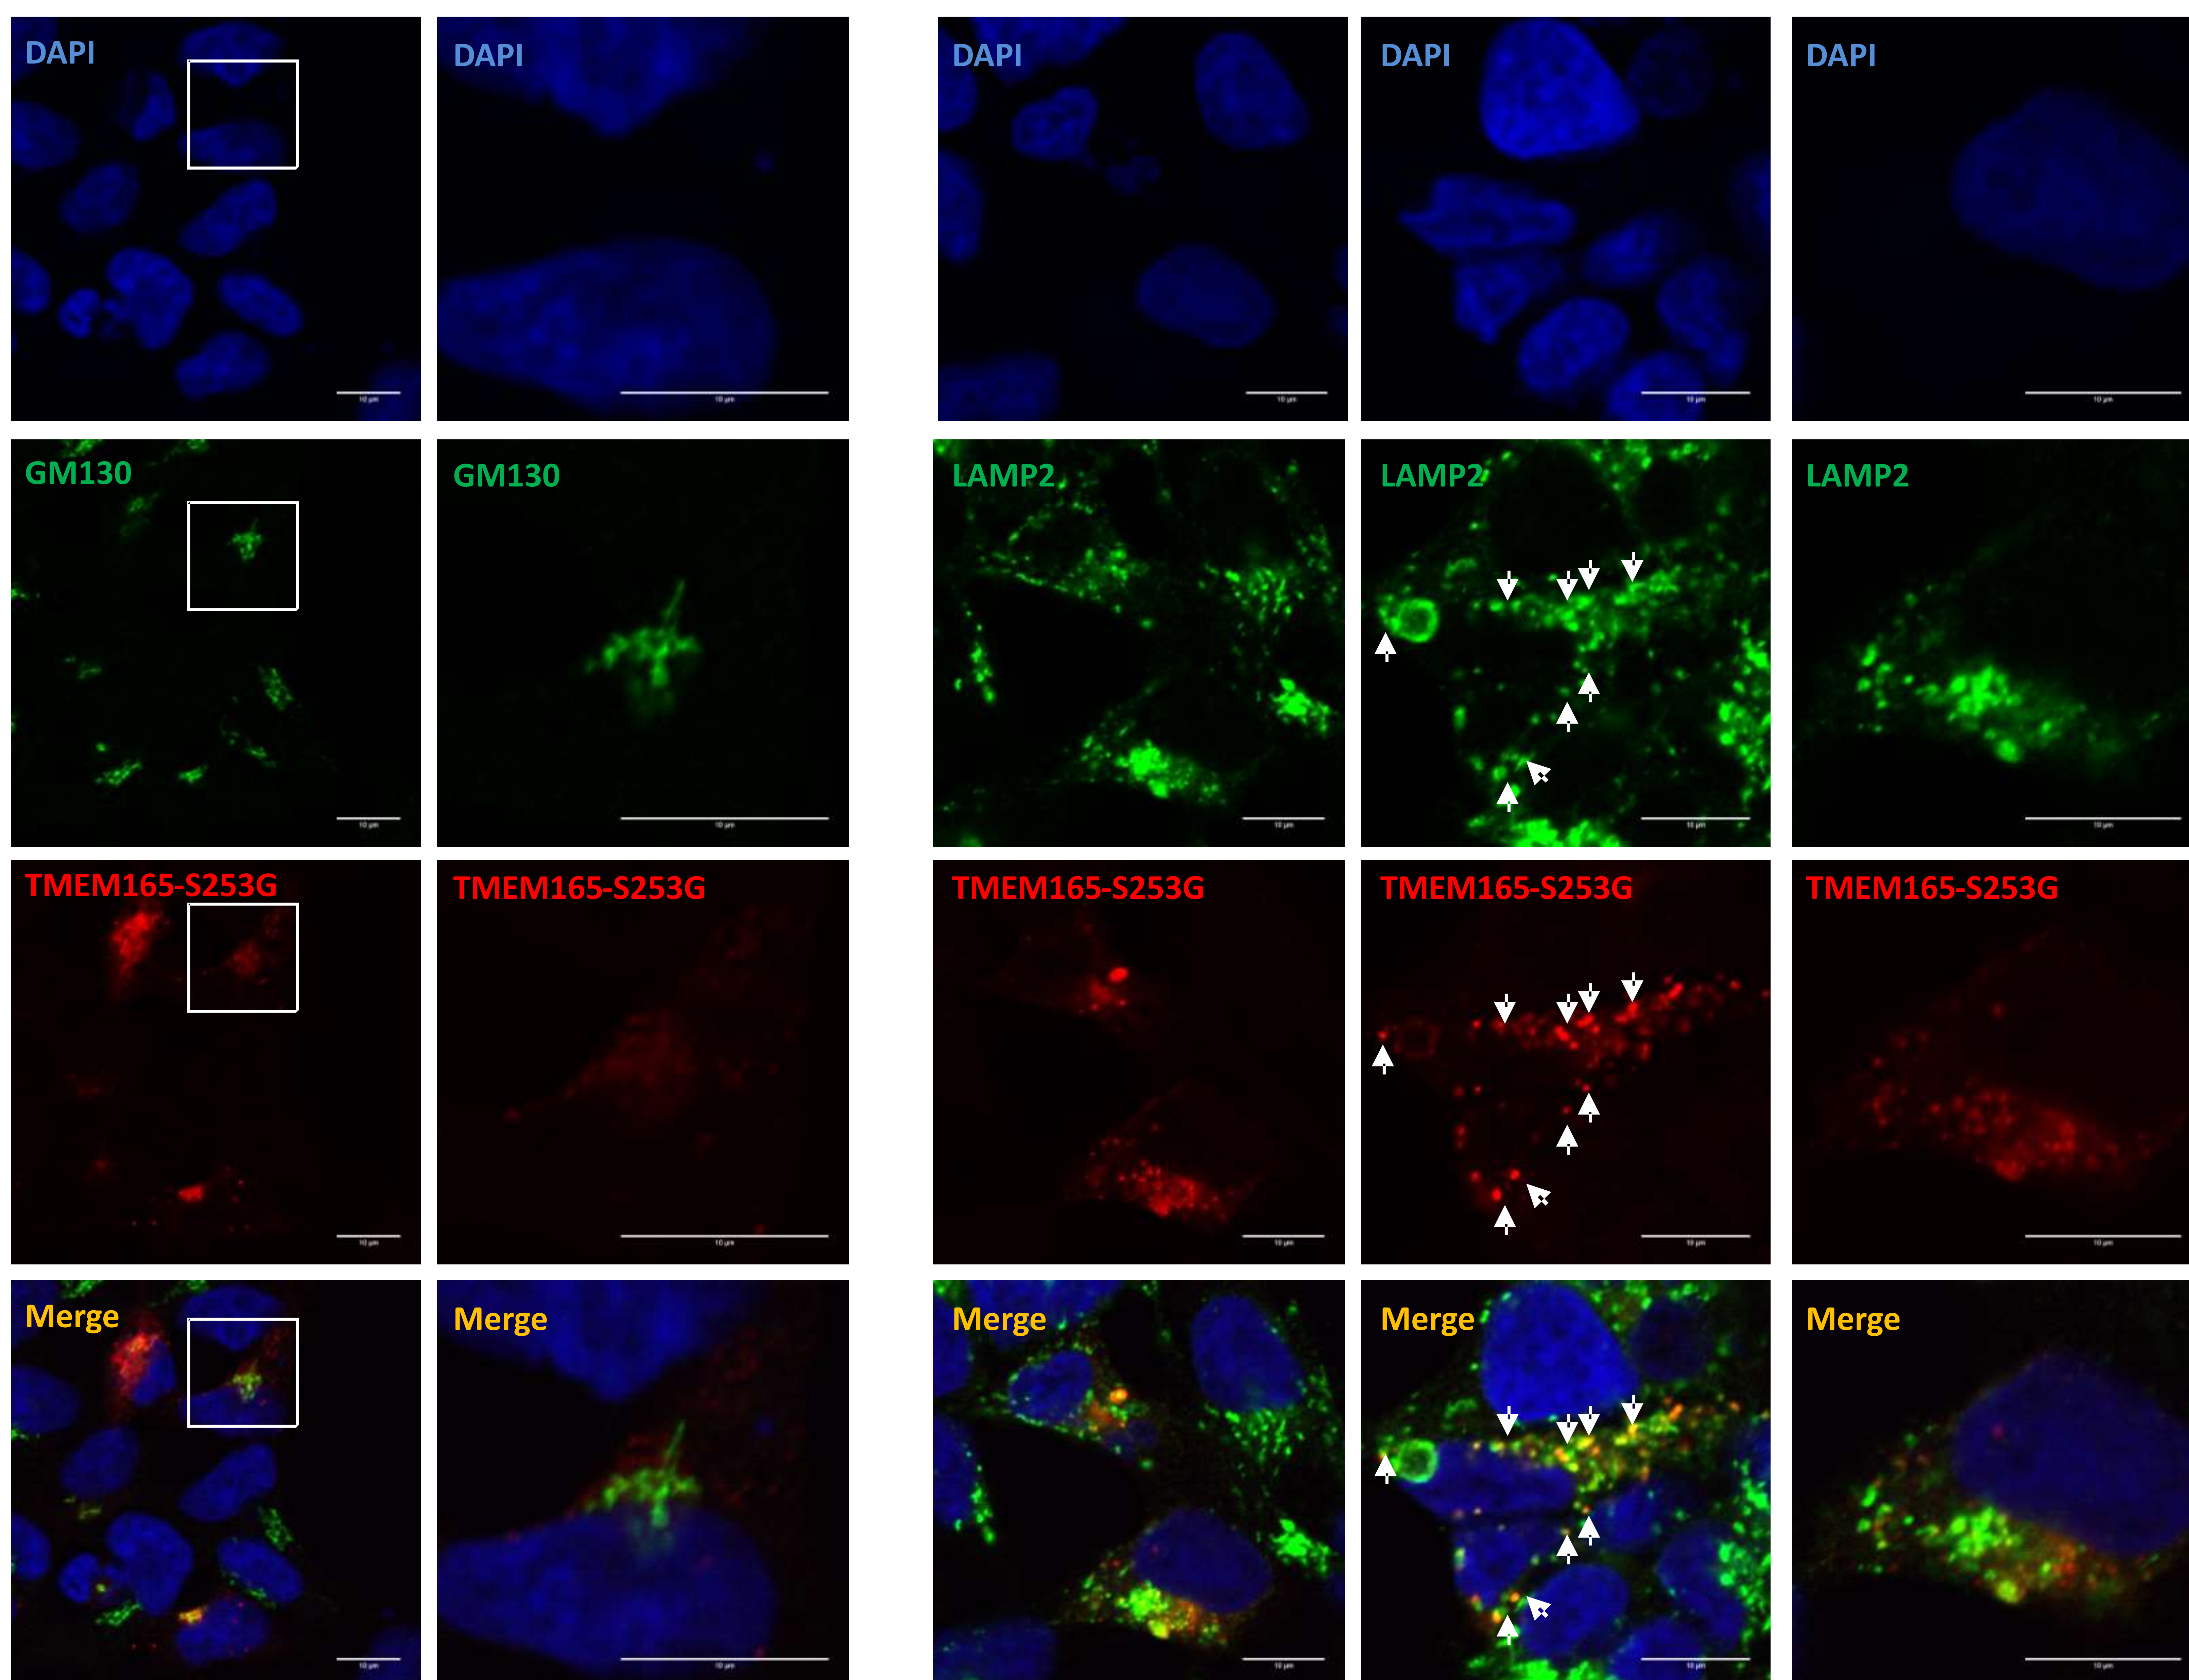

Supp. Fig. 1

HEK KO TMEM165 + TMEM165-S253G

Scale bar: 10μm

HEK KO TMEM165 + TMEM165-D251G

# Supp. Fig. 3