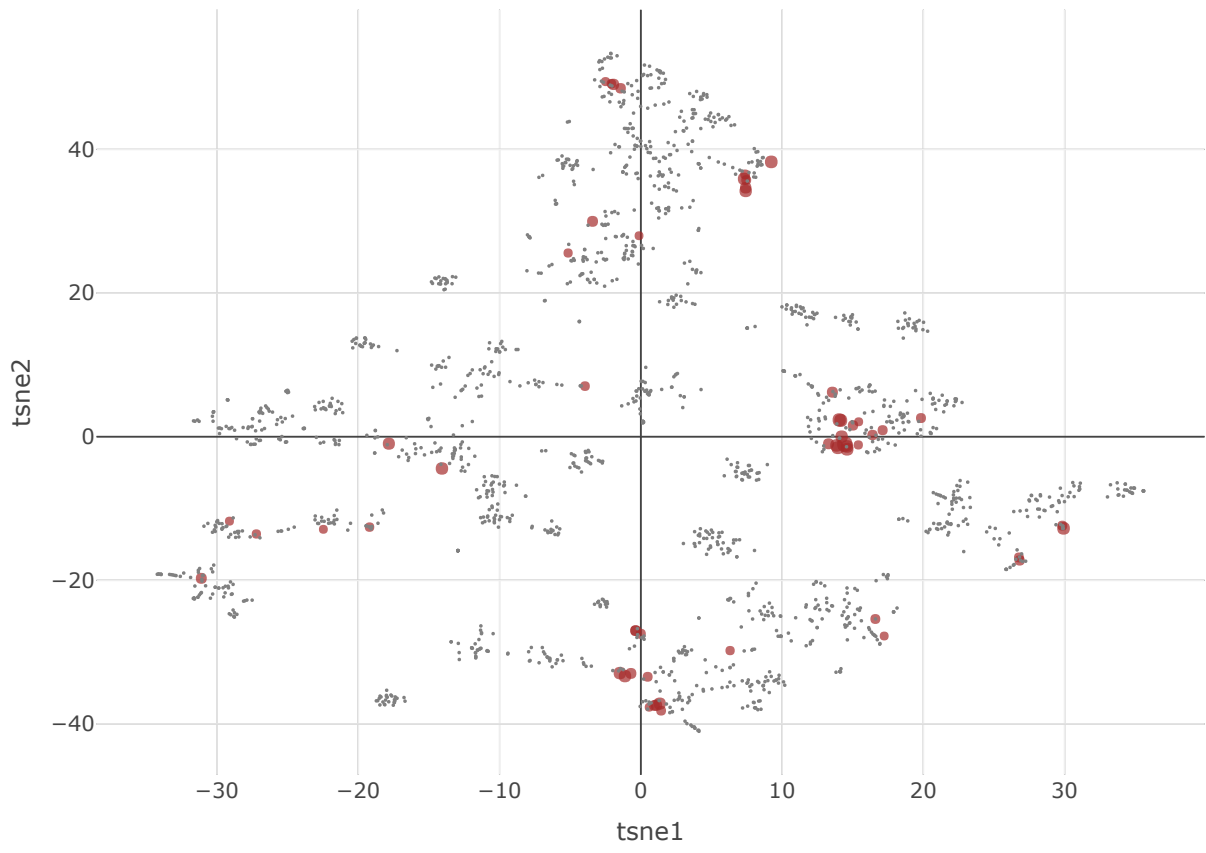

brown

turquoise

black

blue

midnightblue

salmon