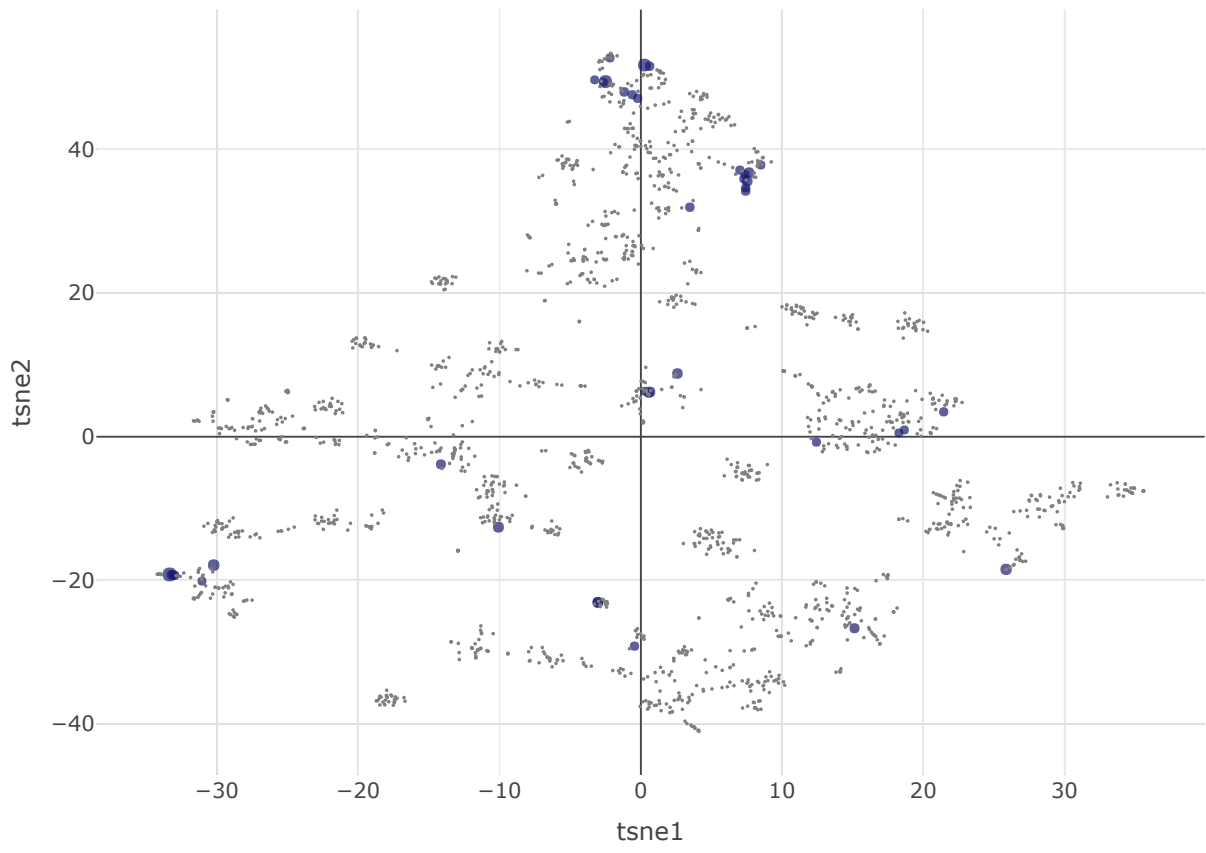

brown

turquoise

black

blue

midnightblue

salmon