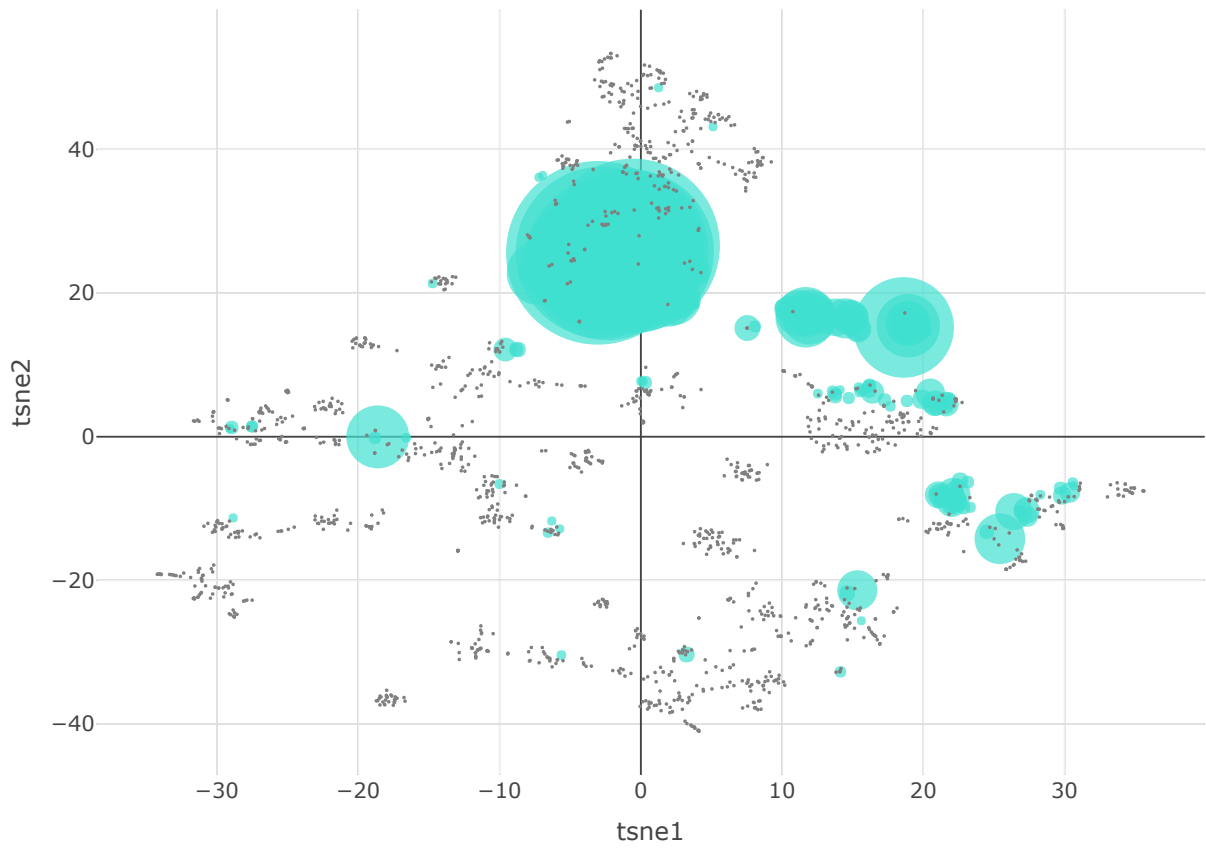

brown

turquoise

black

blue

midnightblue

salmon