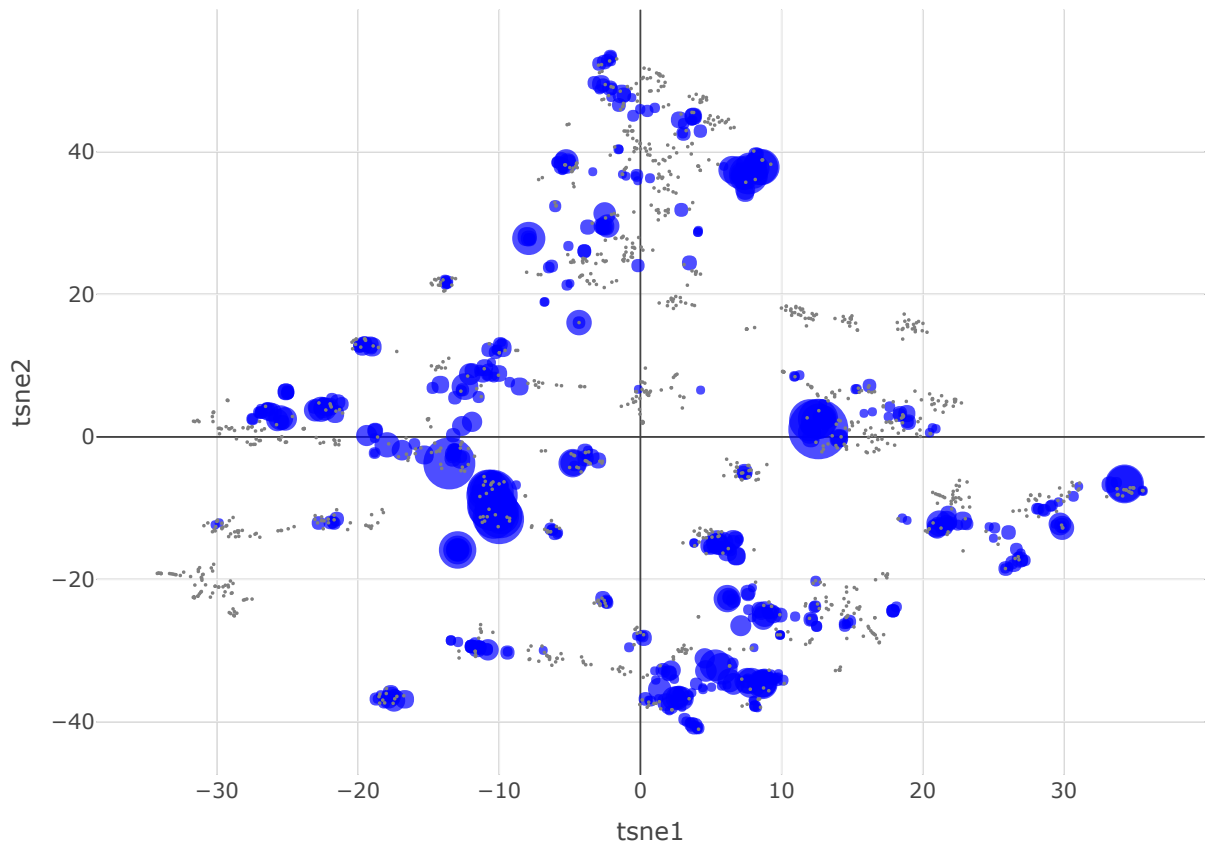

brown

turquoise

black

blue

midnightblue

salmon