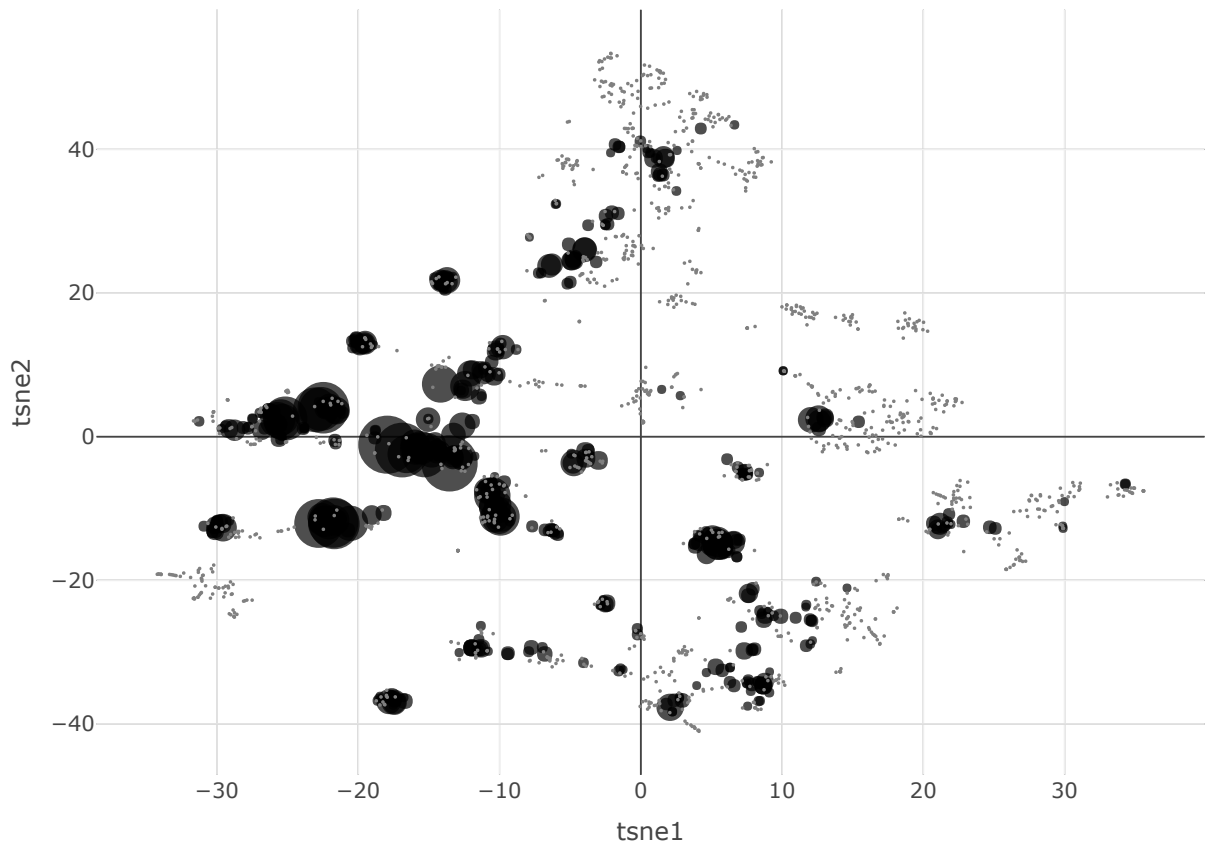

brown

turquoise

black

blue

midnightblue

salmon