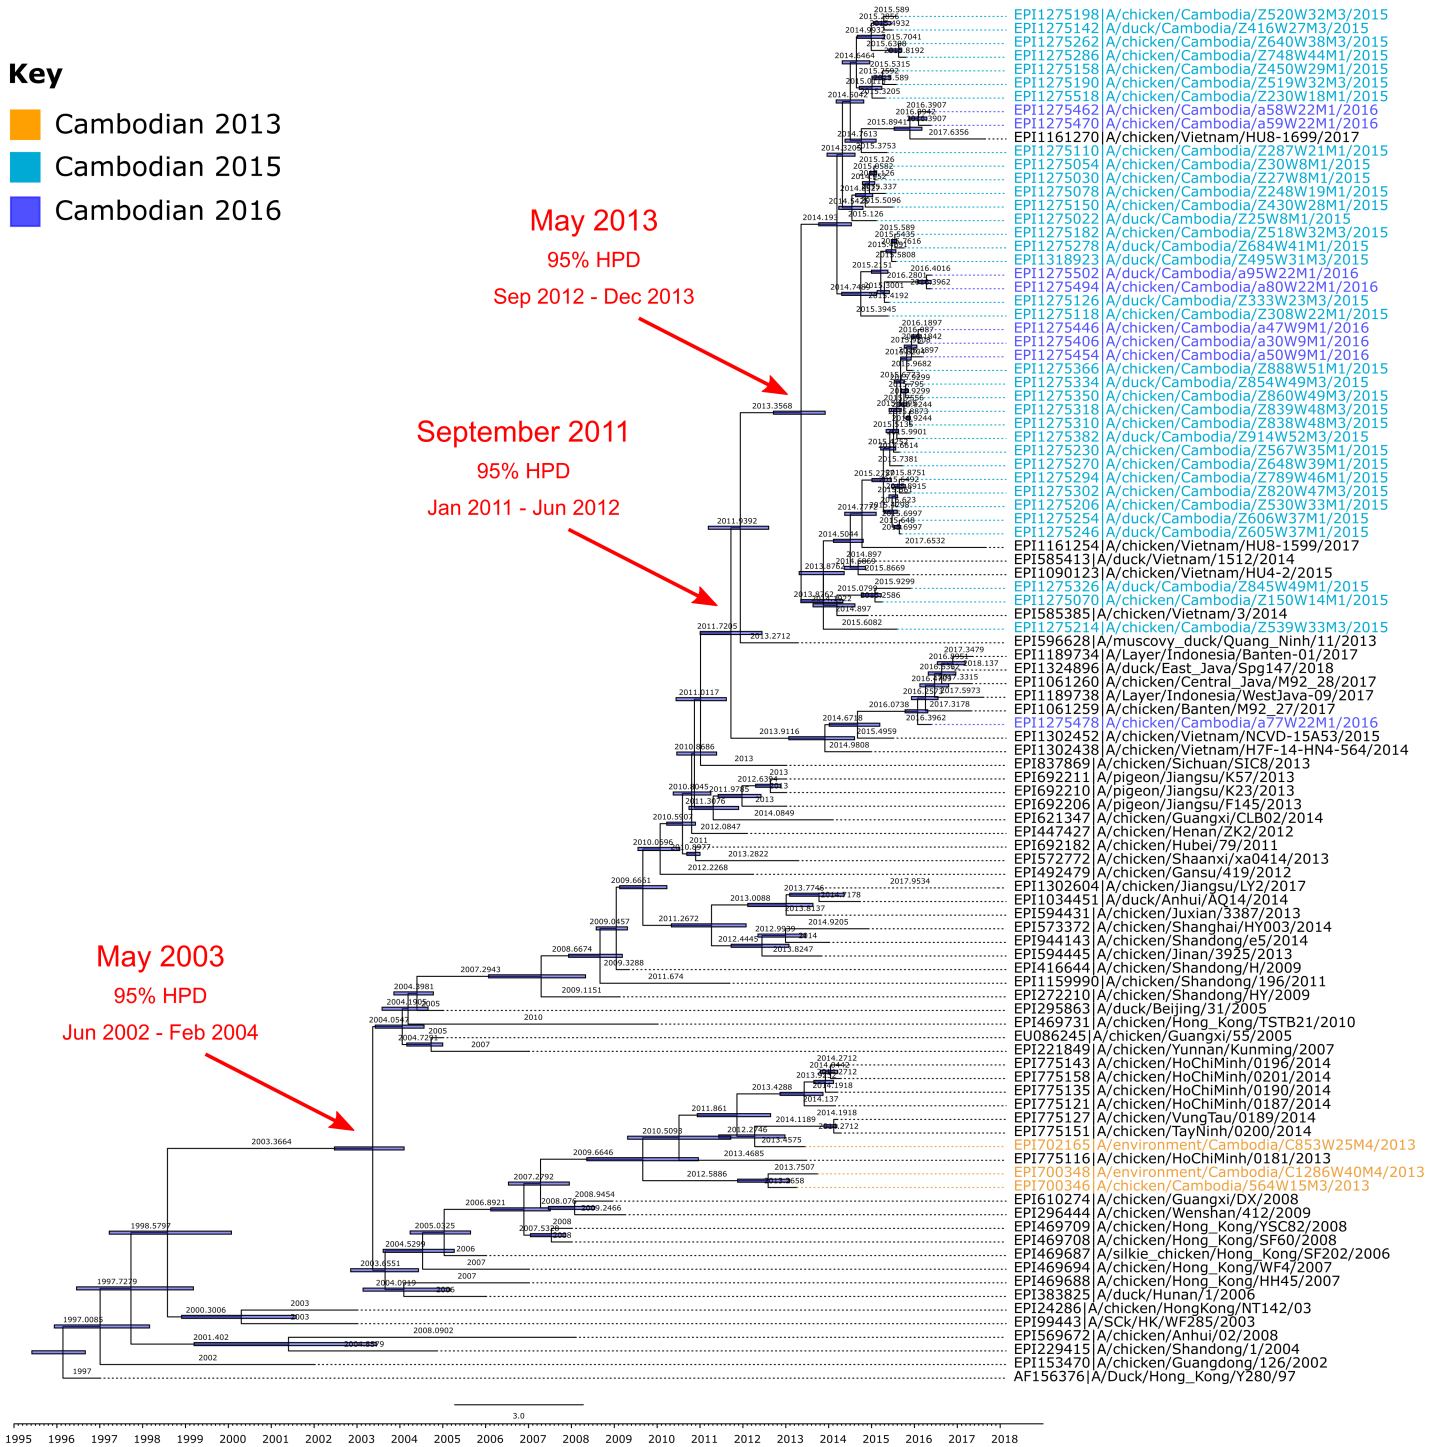

S2a) HA

Key

- Cambodian 2013
- Cambodian 2015
- Cambodian 2016

S2b) NA

Key

- Cambodian 2013
- Cambodian 2015
- Cambodian 2016