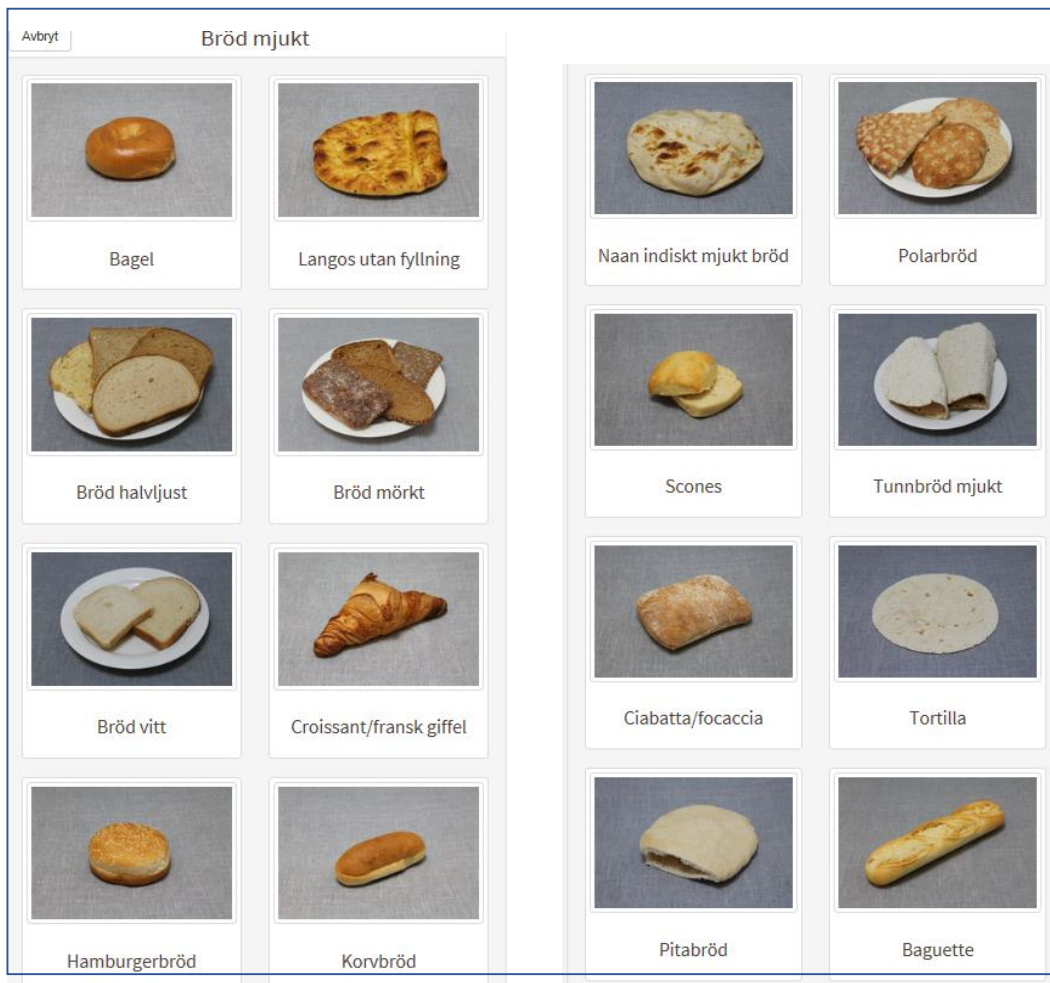

Multimedia Appendix 1. Photos attached to the food list in RiksmatenFlexDiet.

Bread

Ready to eat sandwiches

Avbryt

Macka/smörgås

	
Bagel med pålägg	Baguette sub med pålägg
	
Ciabatta med pålägg	Focaccia med pålägg
	
Frala med pålägg	Grillad macka med pålägg
	
Sandwich med pålägg	Subway macka
	
Toast med pålägg	Wrap med pålägg