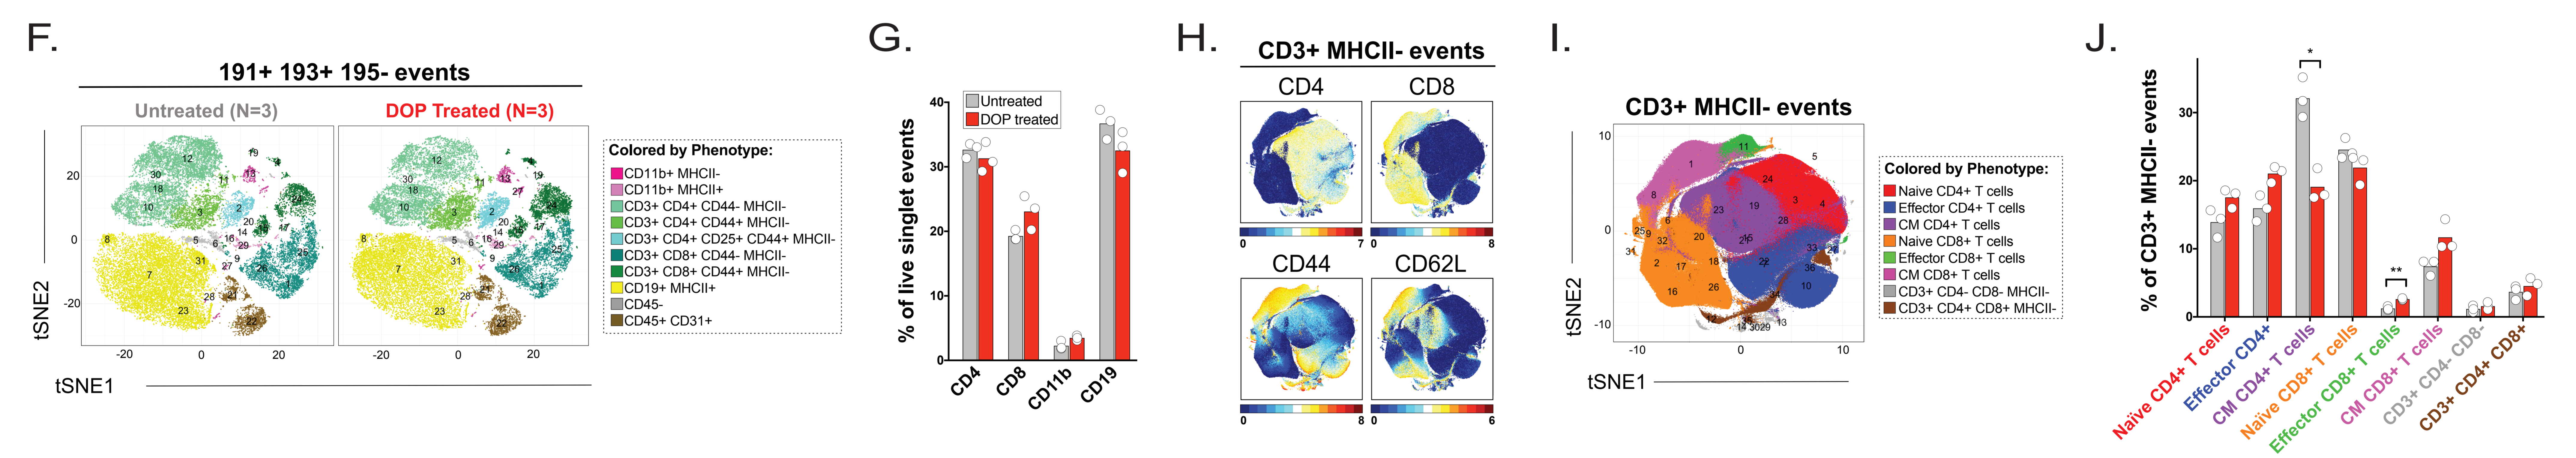

Blood

MLN

Ileum LP