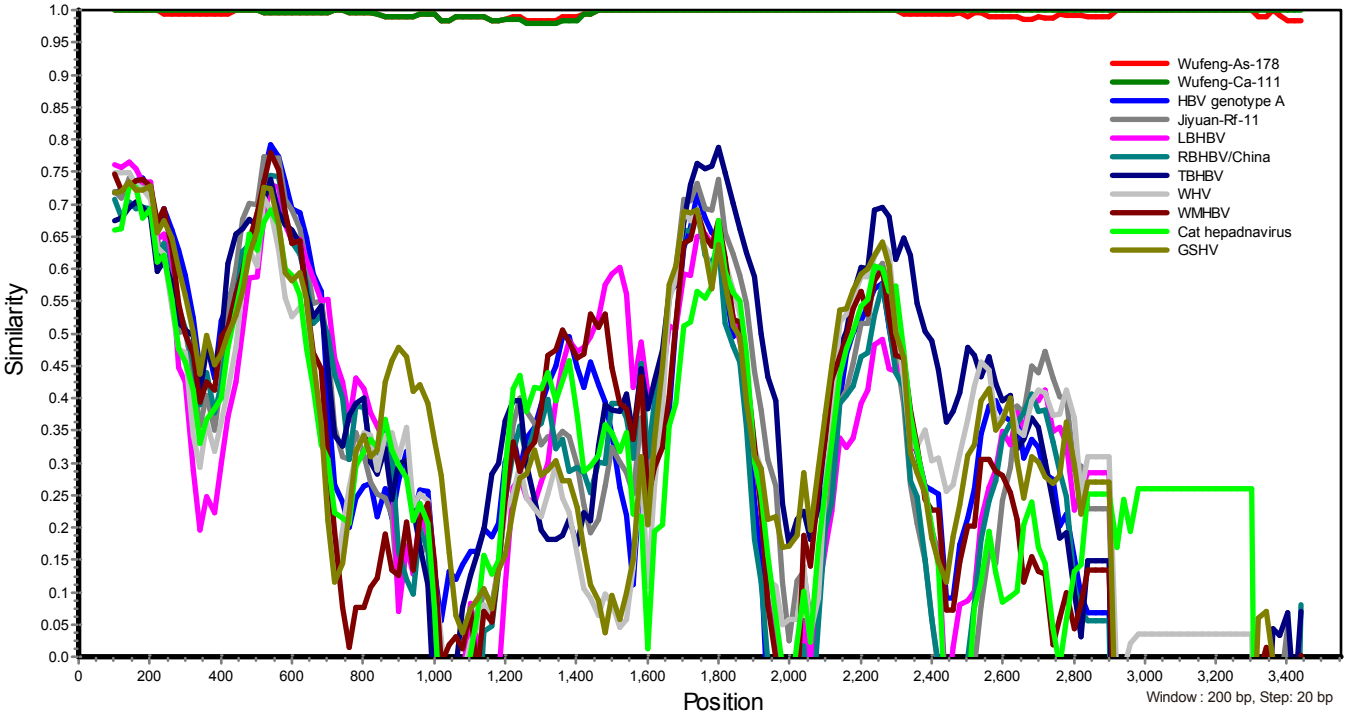

Query: Wufeng-Ca-70

Window : 200 bp, Step: 20 bp