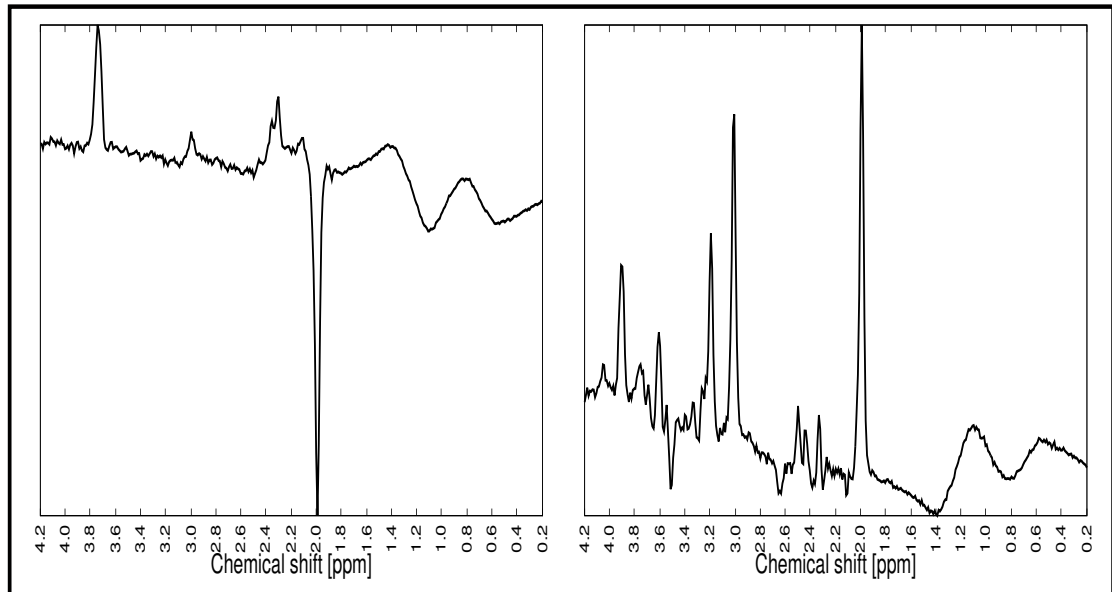

IR ON

IR OFF