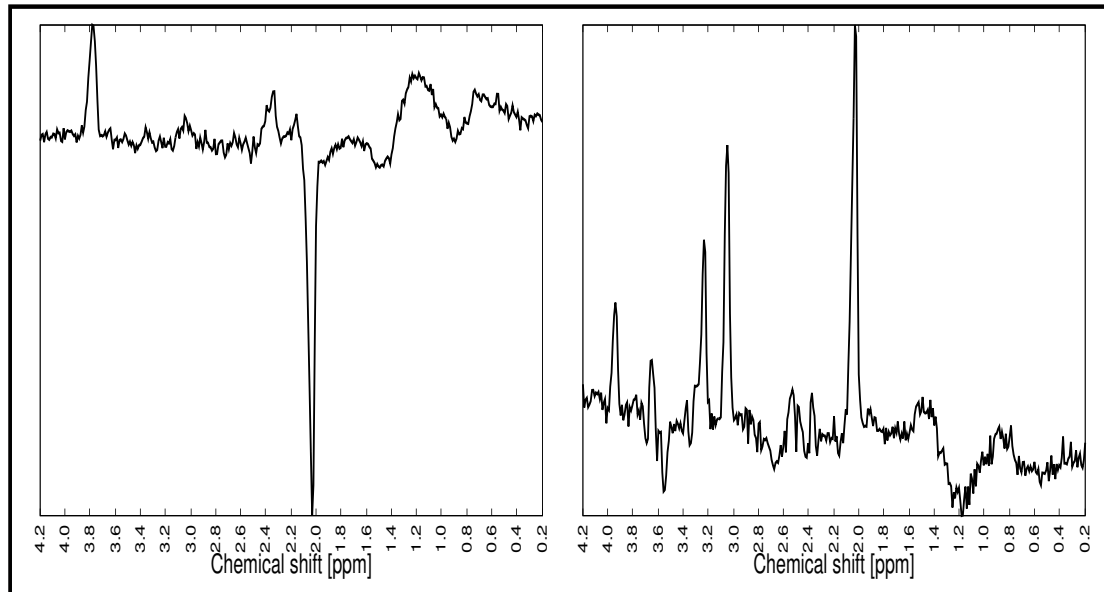

IR ON

IR OFF