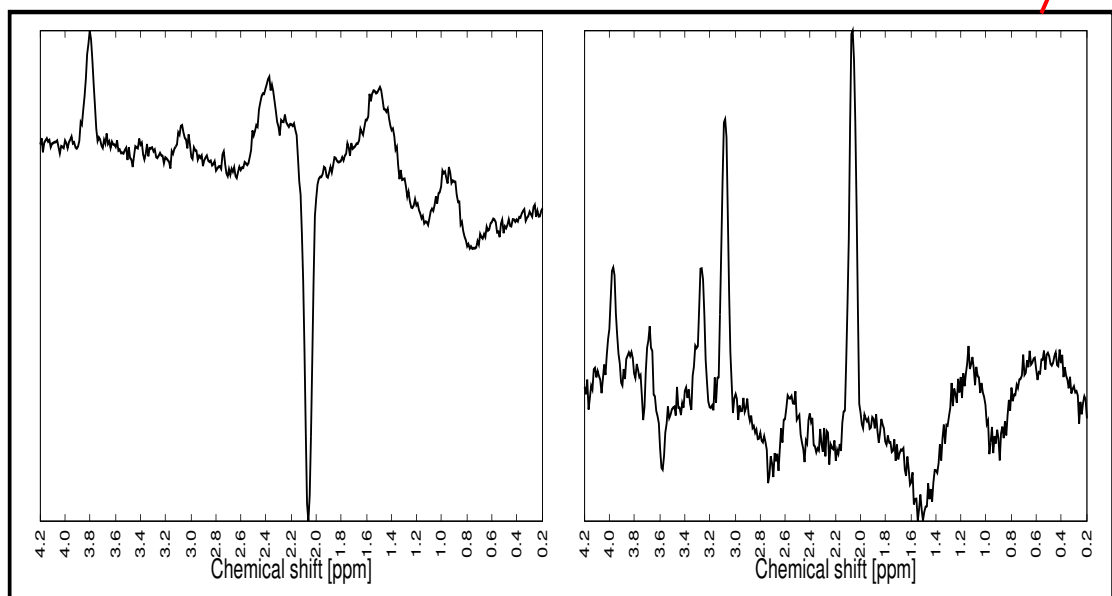

IR ON

IR OFF