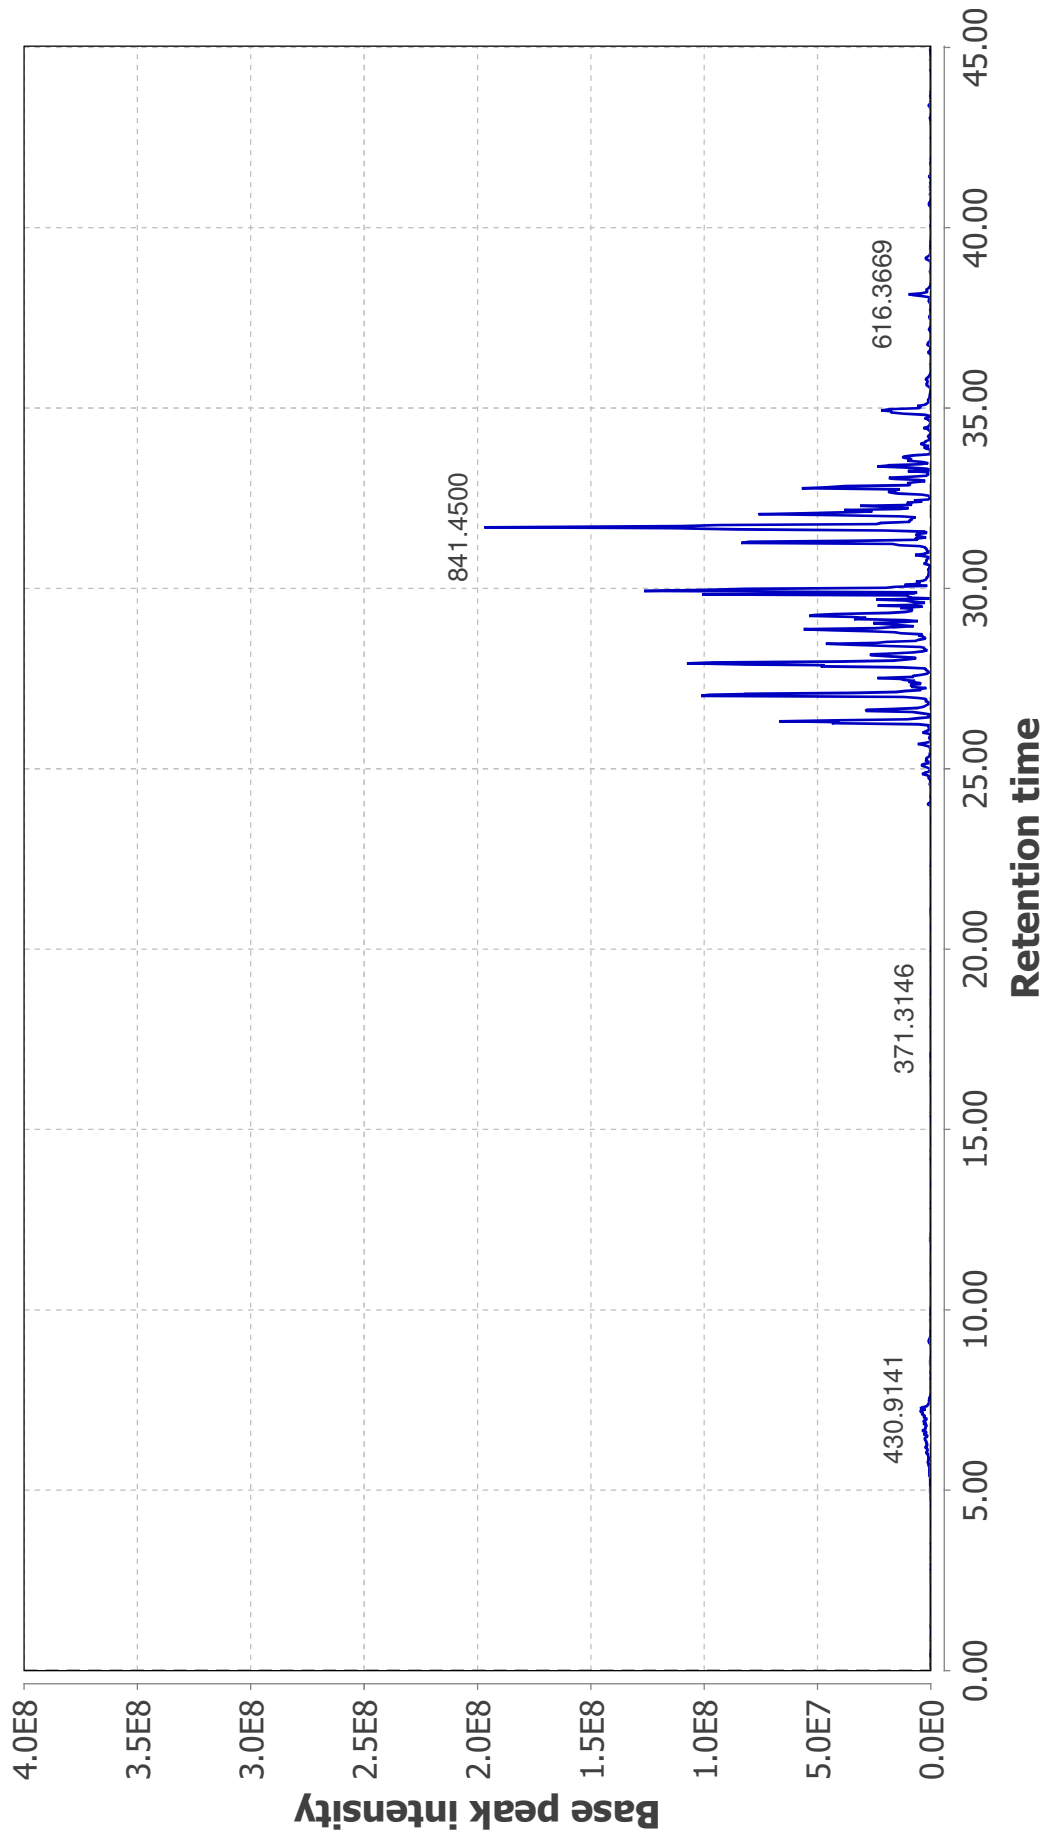

XIC (base peak), m/z: 200.0000 - 2000.0000

— 8375_BLG_HL1_1210nl.raw