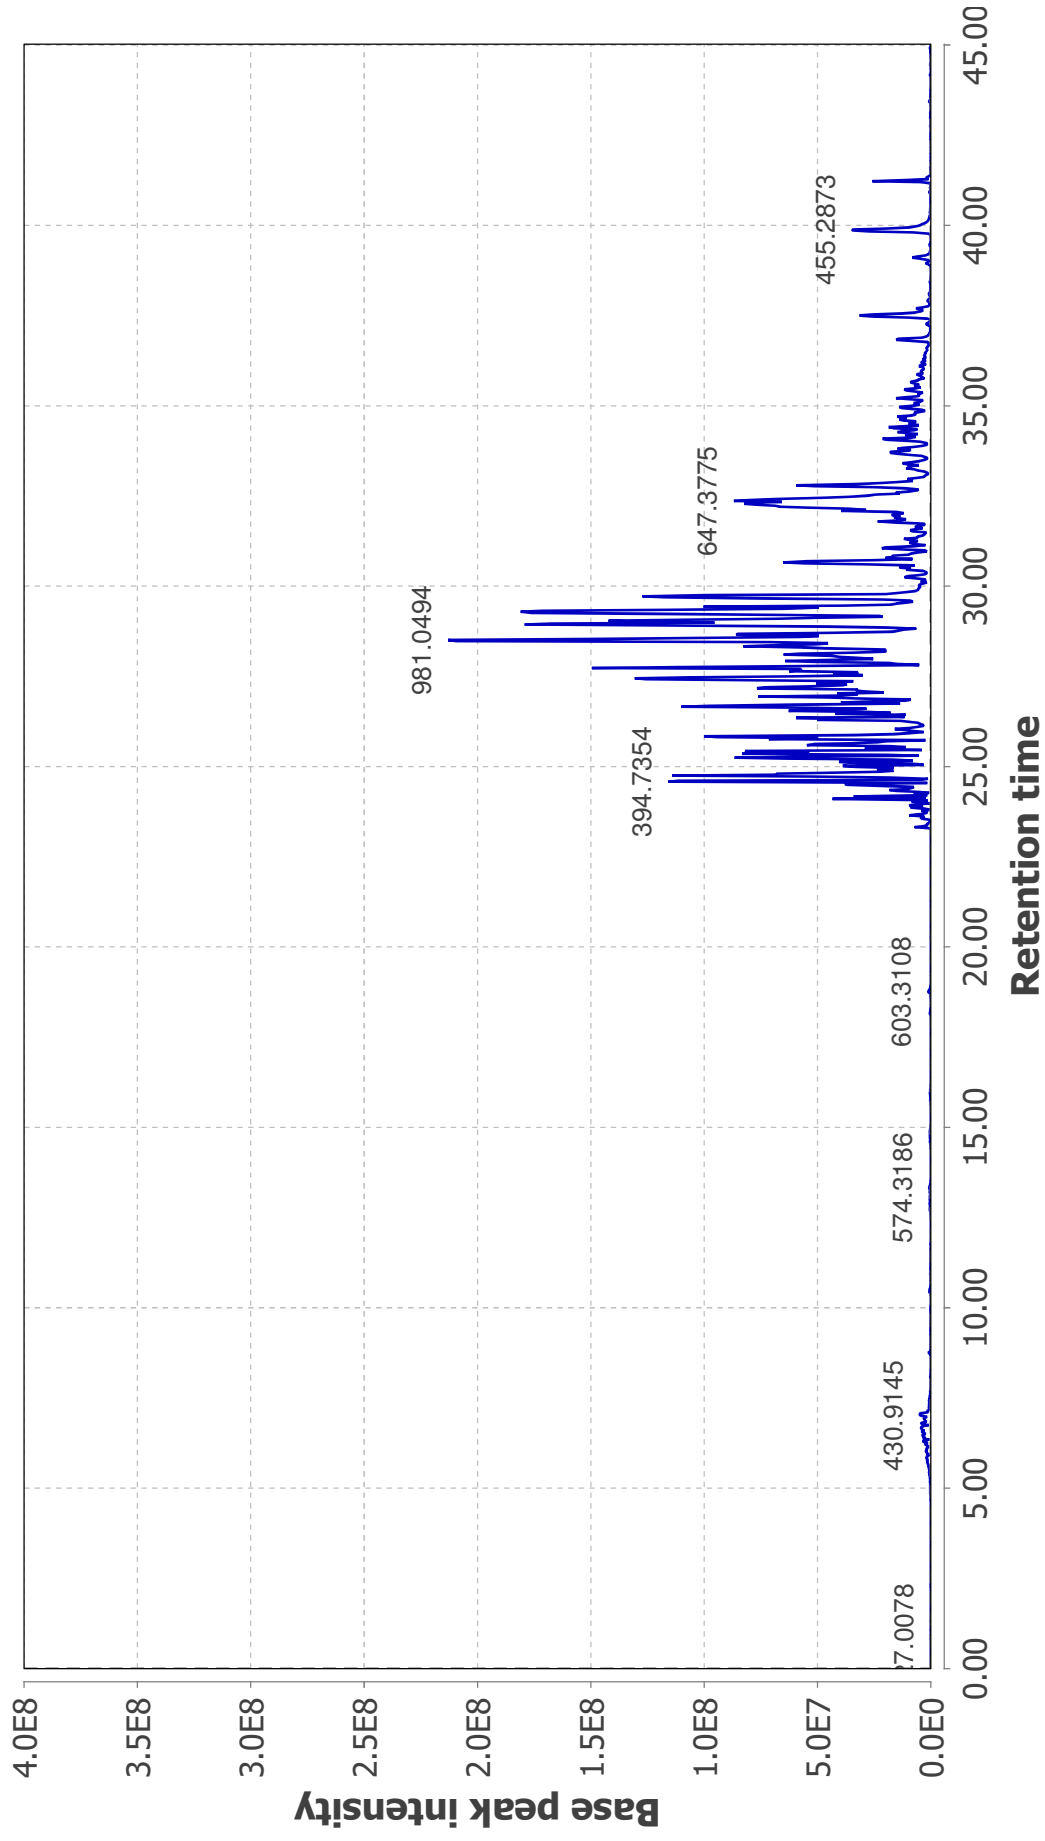

XIC (base peak), m/z: 200.0000 - 2000.0000

— 8375\_mAB\_HL1\_1070nl.raw