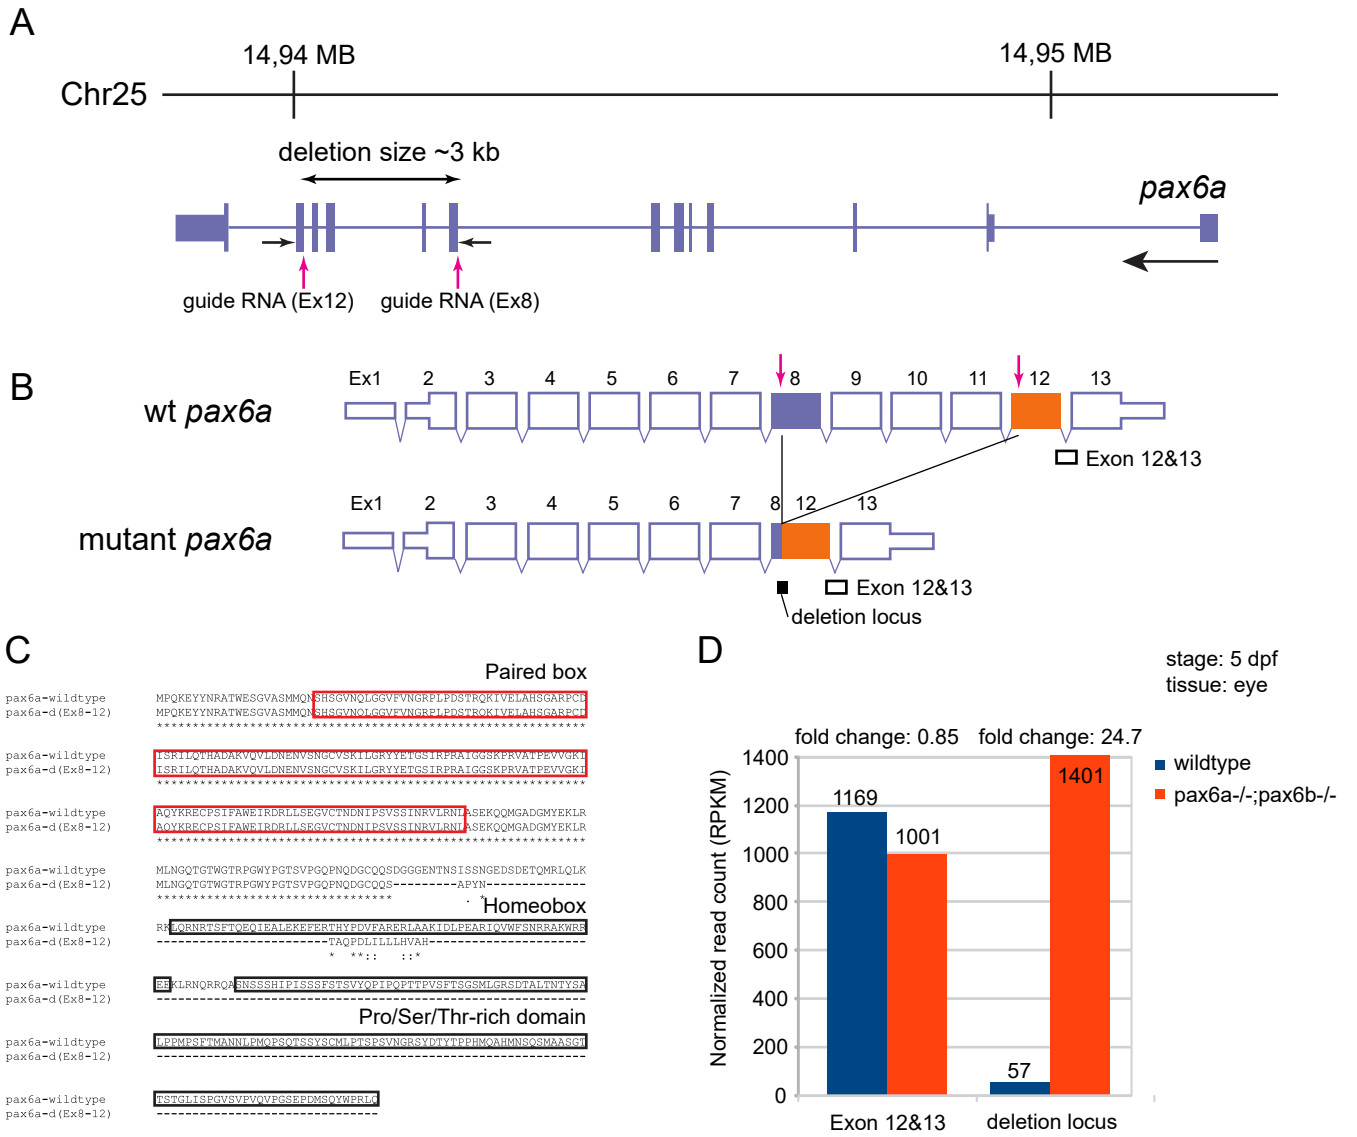

S11 Figure

stage: 28 hpf