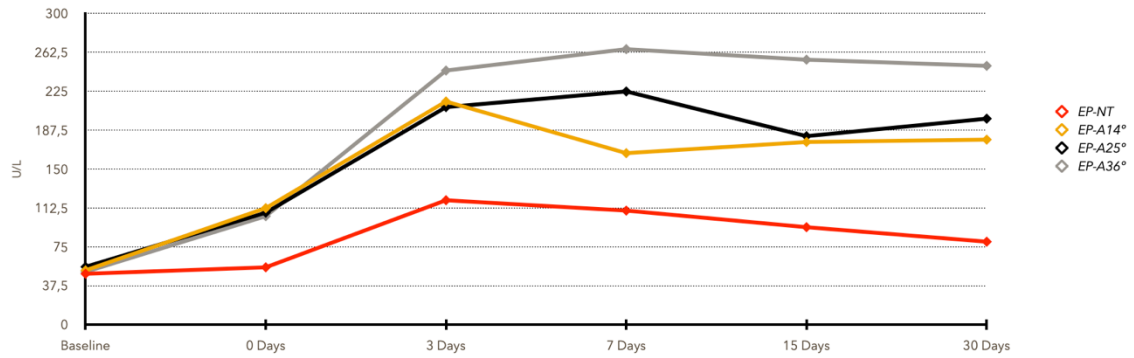

ALT

	EP-NT	EP-A14	EP-A25	EP-A36
Baseline	48	47,11	46,5	57,37
0	48,5	87,11	96,5	97,37
3 Days	36,4	104,4	122,5	234,4
7 Days	61,9	187,5	219,47	265,62
15 Days	57,7	174,7	178,26	255,45
30 Days	54,9	164,4	174,98	240,5

AST

	EP-NT	EP-A14	EP-A25	EP-A36
Baseline	49,1	52,4	55,8	50,9
0 Days	55,3	112,4	108	104,62
3 Days	120	215,2	209,75	245
7 Days	110	165,37	224,87	265,62
15 Days	94	176,12	181,75	255,45
30 Days	80	178,4	198,6	249,5