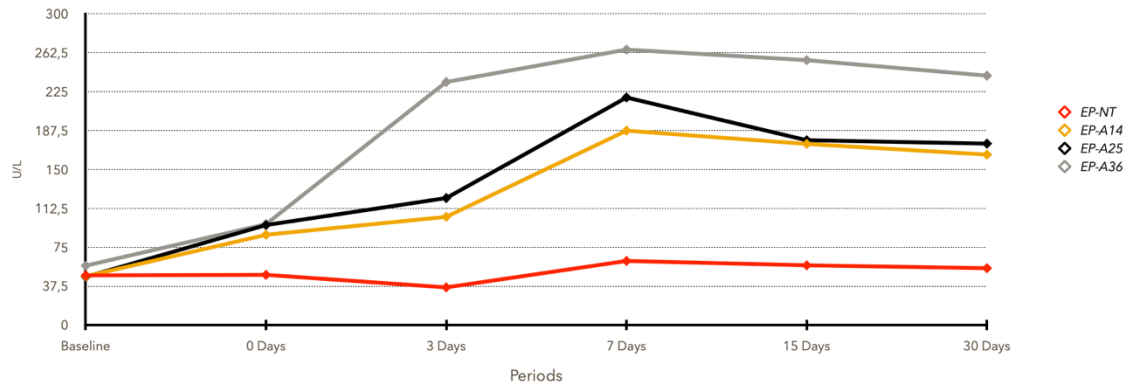

ALT

	EP-NT	EP-A14	EP-A25	EP-A36
Baseline	48	47,11	46,5	57,37
0	48,5	87,11	96,5	97,37
3 Days	36,4	104,4	122,5	234,4
7 Days	61,9	187,5	219,47	265,62
15 Days	57,7	174,7	178,26	255,45
30 Days	54,9	164,4	174,98	240,5

AST

	EP-NT	EP-A14	EP-A25	EP-A36
Baseline	49,1	52,4	55,8	50,9
0 Days	55,3	112,4	108	104,62
3 Days	120	215,2	209,75	245
7 Days	110	165,37	224,87	265,62
15 Days	94	176,12	181,75	255,45
30 Days	80	178,4	198,6	249,5