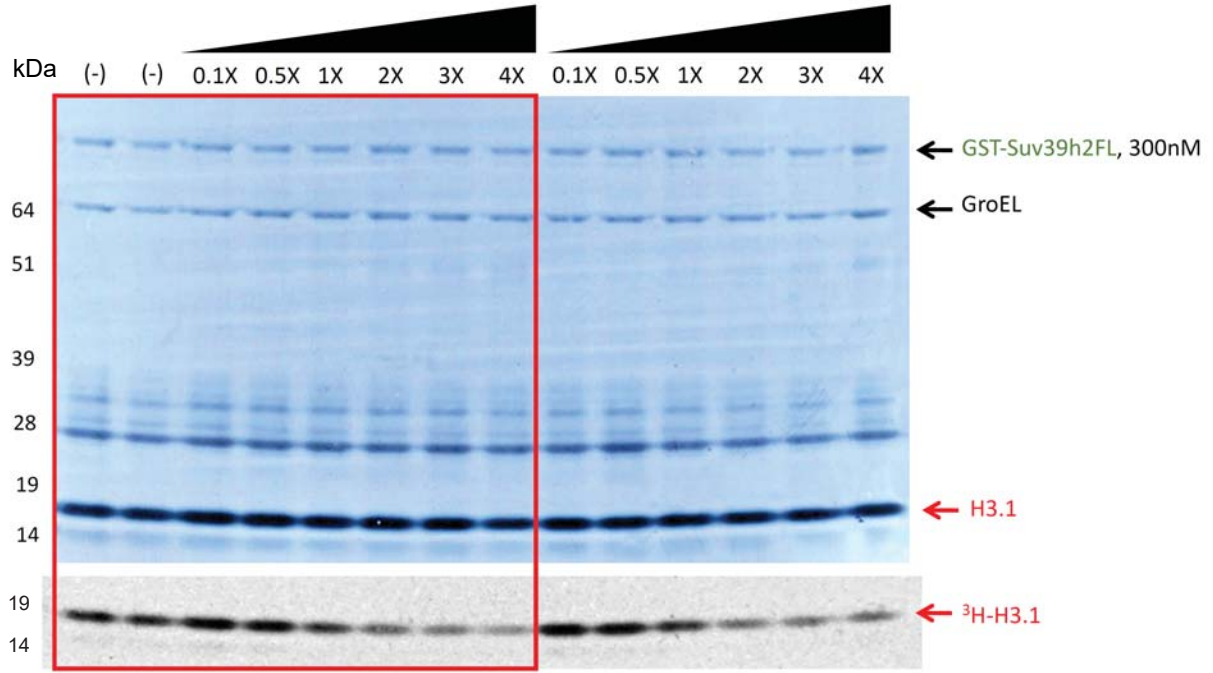

Suv39h1

Autoradiography

Suv39h2

dsMajSat

HMTase 30 min, 1h exp.

Autoradiography