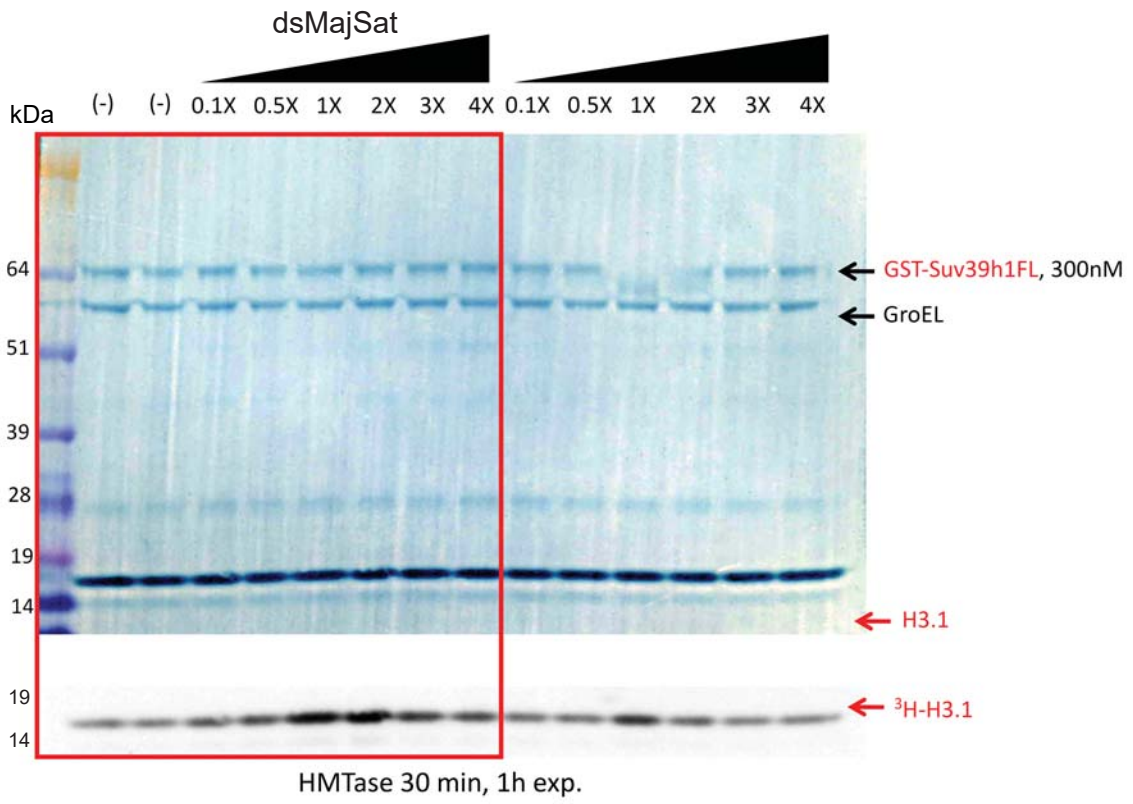

Suv39h1

Autoradiography

Suv39h2

dsMajSat

HMTase 30 min, 1h exp.

Autoradiography