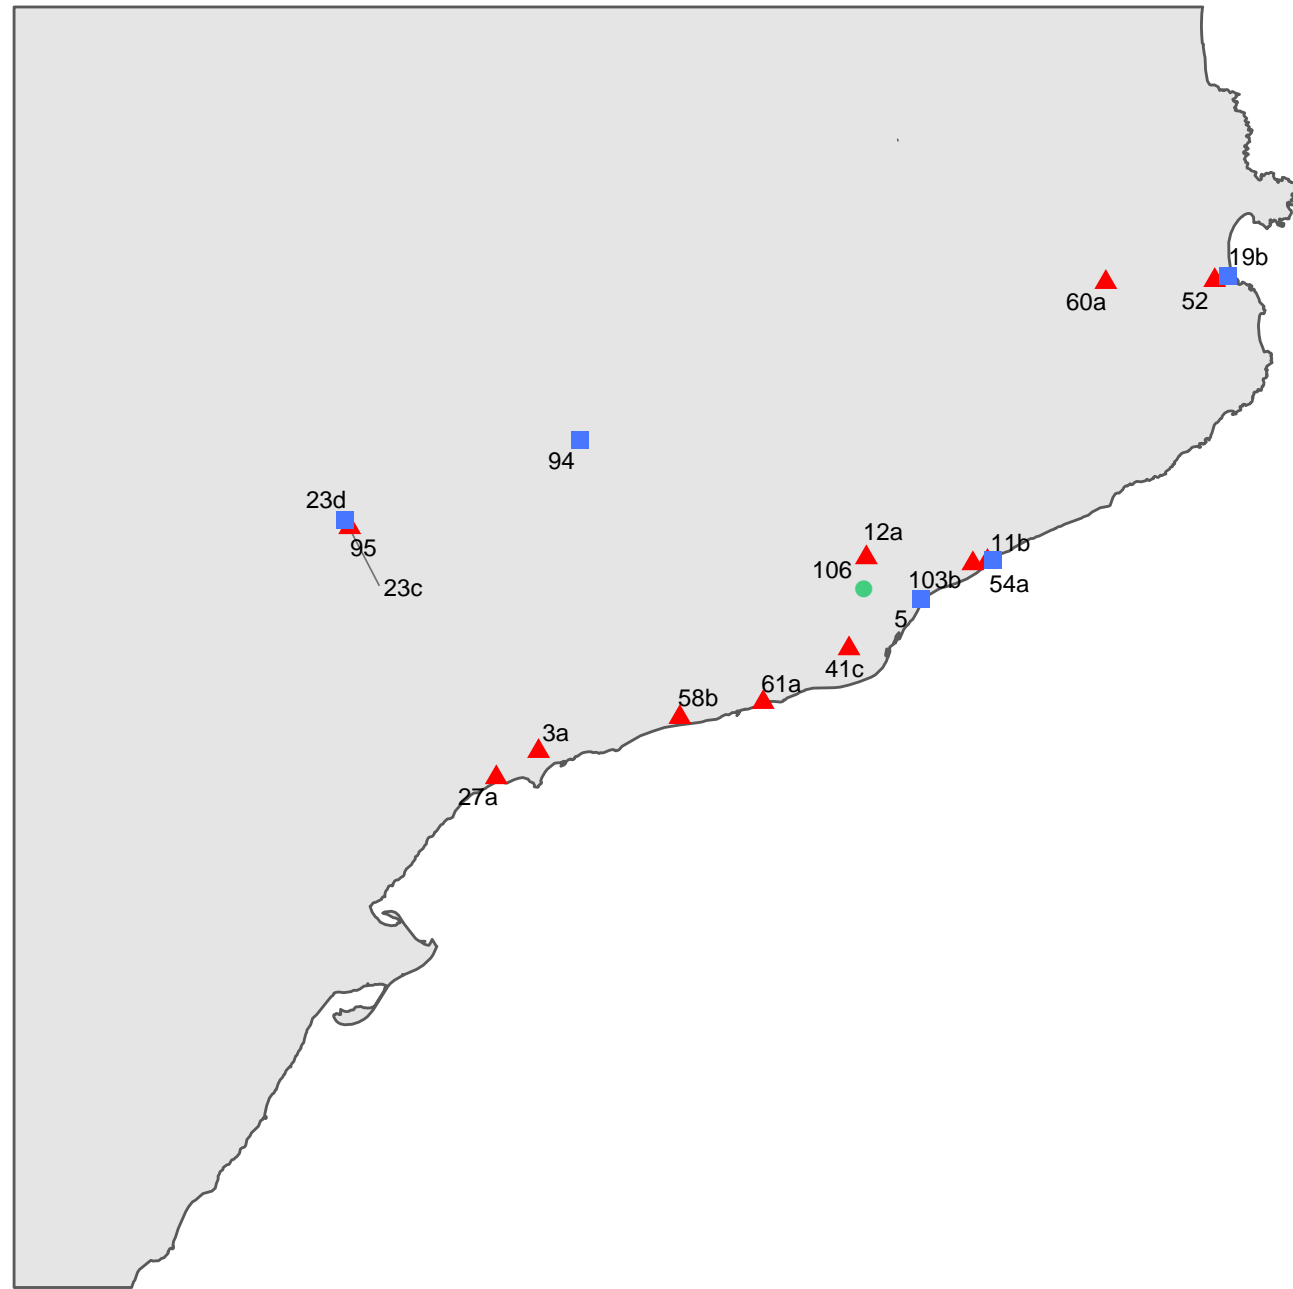

types and geographical areas of sites (n=10) during the 'LBA' period

type.of.site

geographical.area

num	Site
14a	Can Gambus 3
15a	Can Roqueta CRV
15b	Can Roqueta TR
16	Carretela
18	Cova Punta Farisa
21	Fonollera
43a	Sant Marti Empuries
63	Vilot de Montagut 0_I_II_III
64	Vincament
65	Zafranales

geographical.area

types and geographical areas of sites (n=18) during the 'ERE' period

type.of.site

geographical.area

num	Site
103b	Can Rodon
106	Can Sant Joan
11b	Can Cruzate
12a	Can Feu
19b	Empuries
23c	Ilerda_Carrer Magdalena 47
23d	Ilerda_Carrer Bafart 46
27a	La Llosa
3a	Antigons_abocador
41c	Sant Boi_PI Constitucio
5	Baetulo
52	Tolegassos
54a	Torre Llauder
58b	Vilarenc
60a	Vilauba
61a	Vil la Vinyet
94	lesso
95	Vil la Torre Andreu

types and geographical areas of sites (n=10) during the 'LRE' period

type.of.site

geographical.area

num	Site
11a	Can Cruzate
23b	Ilerda
27b	La Llosa
3b	Antigons_Nymphaeum
41d	Sant Boi_PI Constitucio
51	Tarraco
54b	Torre Llauder
60b	Vilauba
61b	Vil la del Vinyet
62	Vil la dels Ametllers

types and geographical areas of sites (n=11) during the 'LA' period

type.of.site

geographical.area

num	Site
14d	Can Gambus 1
19c	Empuries
26	Iluro_VI_VII
28	Mallols
4	Aubert
43d	Sant Marti Empuries
45	Santa Margarida
49	Solana
54c	Torre Llauder
60c	Vilauba
97	Vilans de Reig