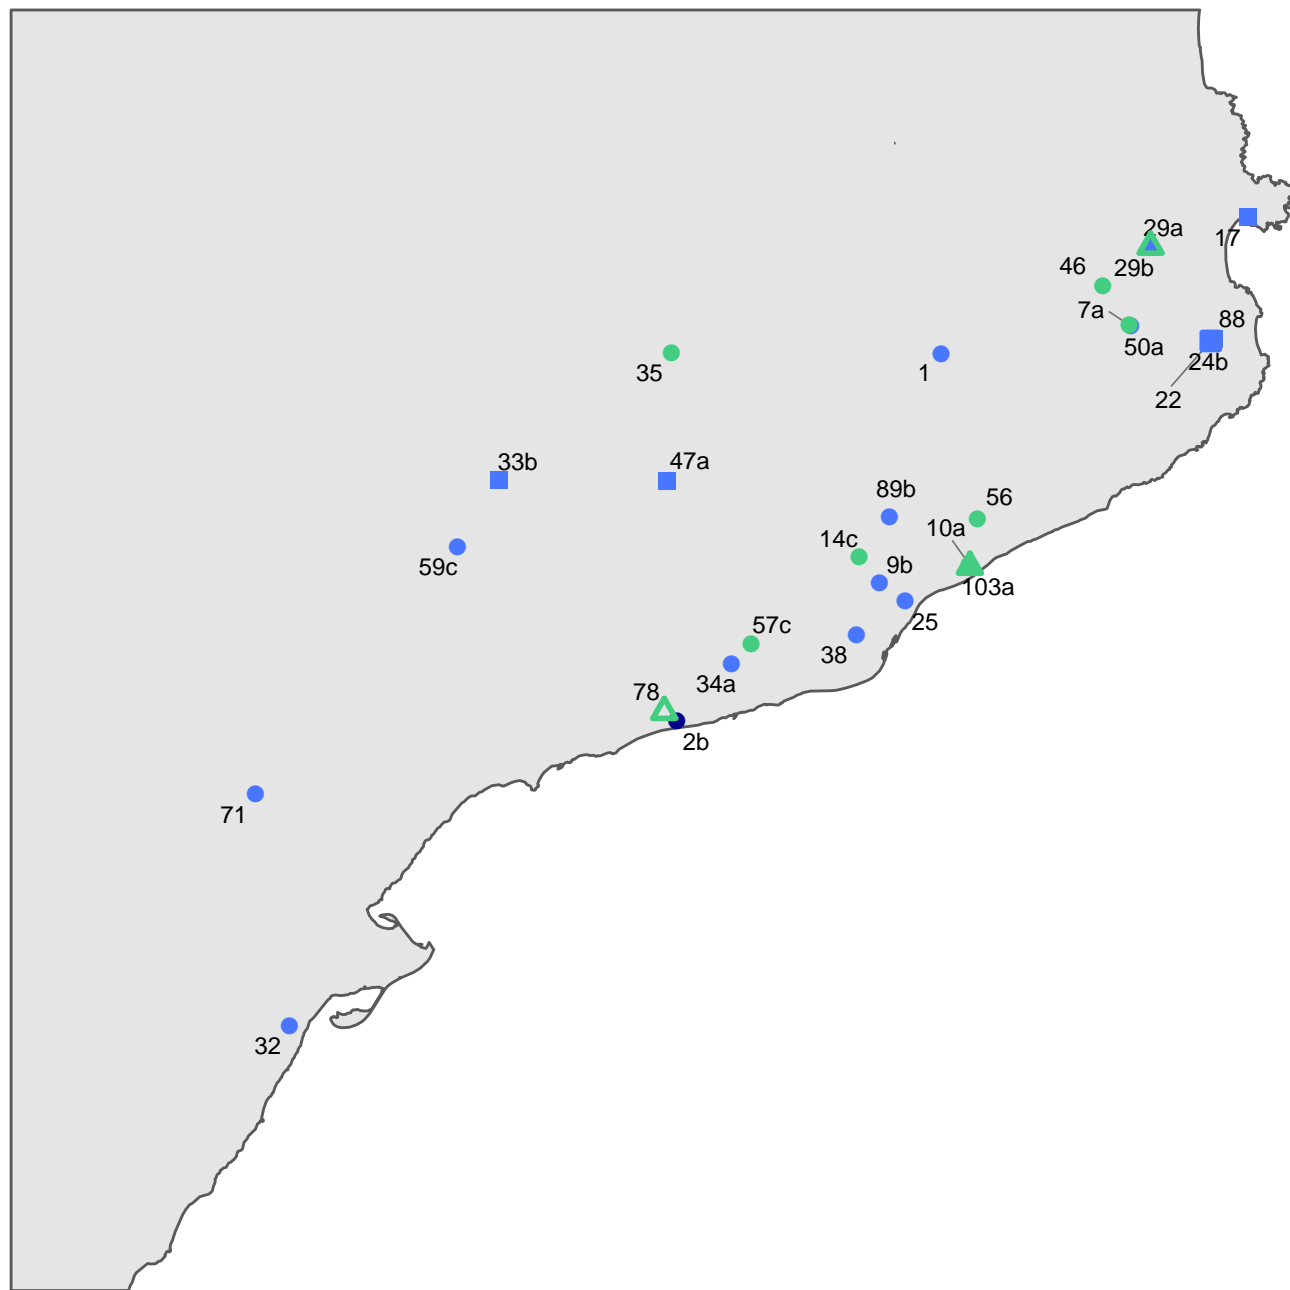

types and geographical areas of sites (n=28) during the 'MIA2' period

type.of.site

num	Site
1	Esquerda
103a	Can Rodon
10a	Can Bartomeu
14c	Can Gambus 1
17	Ciutadella de Roses
22	Gou Batlle
24b	Illa d'en Reixach 4_5_6
25	Puig Castellar
29a	Mas Castellar fortificat
29b	Mas Castellar rural
2b	Alorda Park 2b
32	Moleta del Remei 1_2
33b	Moli Espigol
34a	Olerdola 1
35	Olius
38	Penya del Moro
46	Saus
47a	Sigarra
50a	St. Julia de Ramis
56	Turo del Vent 1_2
57c	Turo Font de la Canya 2_3
59c	Vilars III_IV
71	Coll del Moro
78	Mas d'en Gual
7a	Bosc del Congost
88	Puig de Sant Andreu
89b	Torre Roja
9b	Ca n'Oliver 2_3