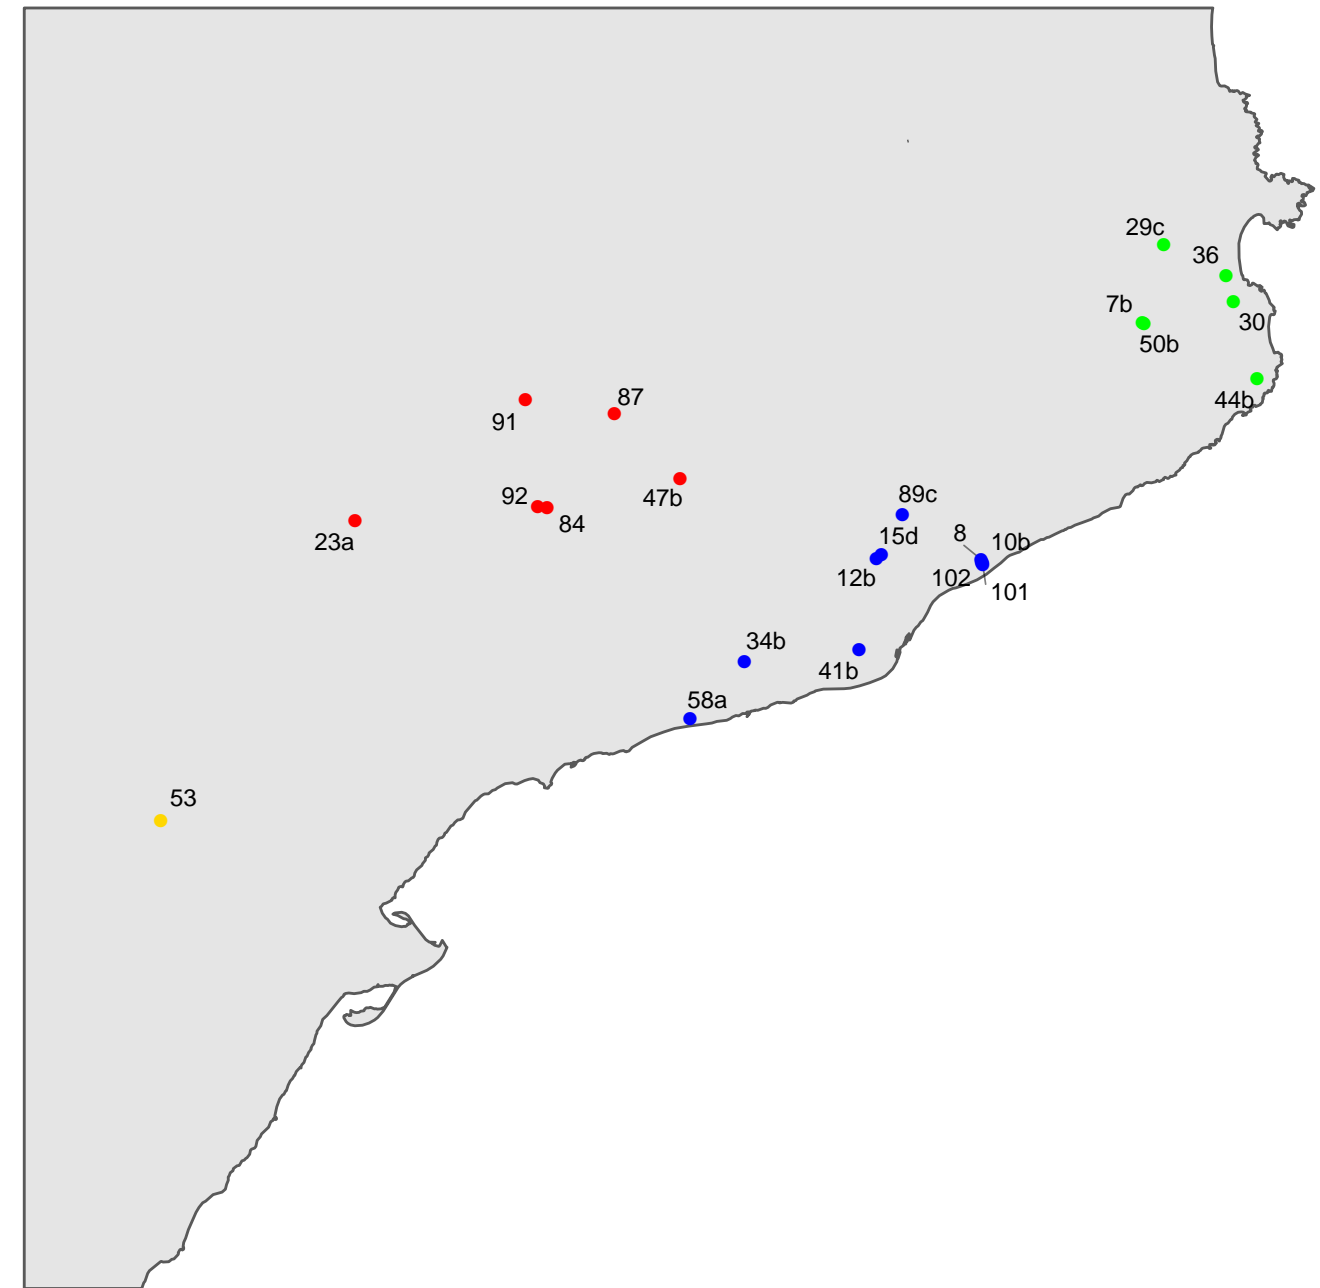

types and geographical areas of sites (n=10) during the 'LBA' period

type.of.site

geographical.area

num	Site
14a	Can Gambus 3
15a	Can Roqueta CRV
15b	Can Roqueta TR
16	Carretela
18	Cova Punta Farisa
21	Fonollera
43a	Sant Marti Empuries
63	Vilot de Montagut 0_I_II_III
64	Vincament
65	Zafranales

geographical.area

types and geographical areas of sites (n=18) during the 'ERE' period

type.of.site

geographical.area

num	Site
103b	Can Rodon
106	Can Sant Joan
11b	Can Cruzate
12a	Can Feu
19b	Empuries
23c	Ilerda_Carrer Magdalena 47
23d	Ilerda_Carrer Bafart 46
27a	La Llosa
3a	Antigons_abocador
41c	Sant Boi_PI Constitucio
5	Baetulo
52	Tolegassos
54a	Torre Llauder
58b	Vilarenc
60a	Vilauba
61a	Vil la Vinyet
94	lesso
95	Vil la Torre Andreu

types and geographical areas of sites (n=10) during the 'LRE' period

type.of.site

geographical.area

num	Site
11a	Can Cruzate
23b	Ilerda
27b	La Llosa
3b	Antigons_Nymphaeum
41d	Sant Boi_PI Constitucio
51	Tarraco
54b	Torre Llauder
60b	Vilauba
61b	Vil la del Vinyet
62	Vil la dels Ametllers

types and geographical areas of sites (n=11) during the 'LA' period

type.of.site

geographical.area

num	Site
14d	Can Gambus 1
19c	Empuries
26	Iluro_VI_VII
28	Mallols
4	Aubert
43d	Sant Marti Empuries
45	Santa Margarida
49	Solana
54c	Torre Llauder
60c	Vilauba
97	Vilans de Reig