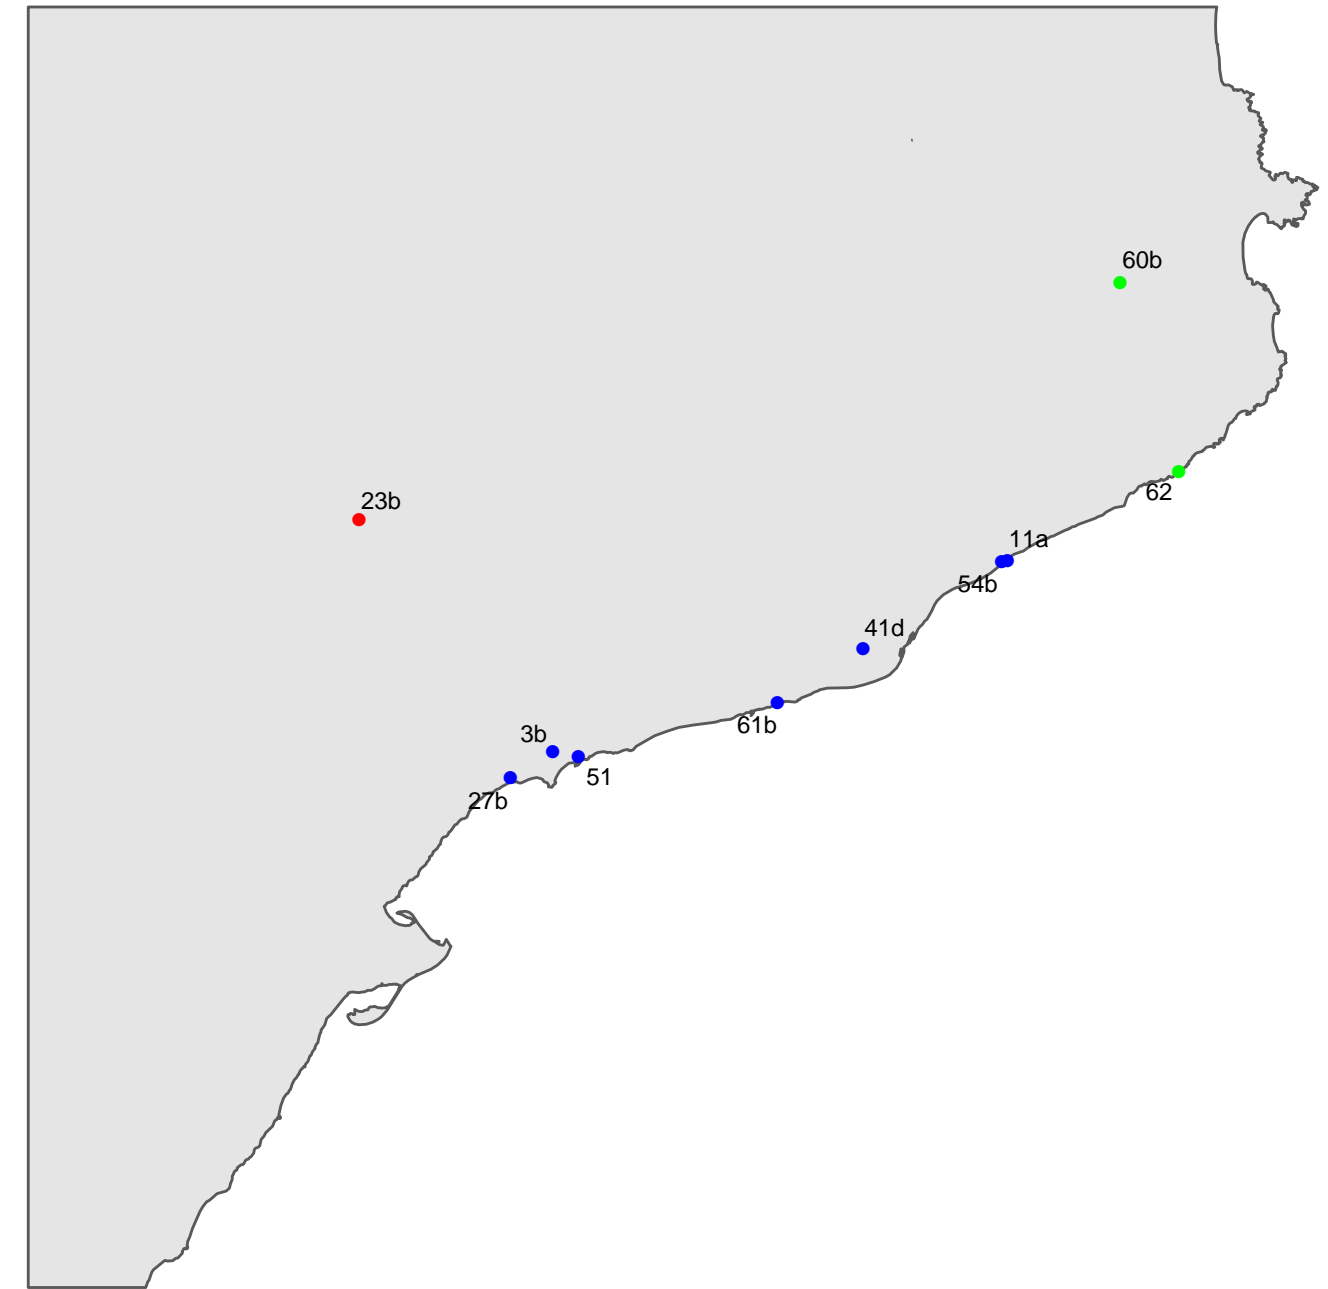

types and geographical areas of sites (n=10) during the 'LBA' period

type.of.site

geographical.area

num	Site
14a	Can Gambus 3
15a	Can Roqueta CRV
15b	Can Roqueta TR
16	Carretela
18	Cova Punta Farisa
21	Fonollera
43a	Sant Marti Empuries
63	Vilot de Montagut 0_I_II_III
64	Vincament
65	Zafranales

geographical.area

types and geographical areas of sites (n=18) during the 'ERE' period

type.of.site

geographical.area

num	Site
103b	Can Rodon
106	Can Sant Joan
11b	Can Cruzate
12a	Can Feu
19b	Empuries
23c	Ilerda_Carrer Magdalena 47
23d	Ilerda_Carrer Bafart 46
27a	La Llosa
3a	Antigons_abocador
41c	Sant Boi_PI Constitucio
5	Baetulo
52	Tolegassos
54a	Torre Llauder
58b	Vilarenc
60a	Vilauba
61a	Vil la Vinyet
94	lesso
95	Vil la Torre Andreu

types and geographical areas of sites (n=10) during the 'LRE' period

type.of.site

geographical.area

num	Site
11a	Can Cruzate
23b	Ilerda
27b	La Llosa
3b	Antigons_Nymphaeum
41d	Sant Boi_PI Constitucio
51	Tarraco
54b	Torre Llauder
60b	Vilauba
61b	Vil la del Vinyet
62	Vil la dels Ametllers

types and geographical areas of sites (n=11) during the 'LA' period

type.of.site

geographical.area

num	Site
14d	Can Gambus 1
19c	Empuries
26	Iluro_VI_VII
28	Mallols
4	Aubert
43d	Sant Marti Empuries
45	Santa Margarida
49	Solana
54c	Torre Llauder
60c	Vilauba
97	Vilans de Reig