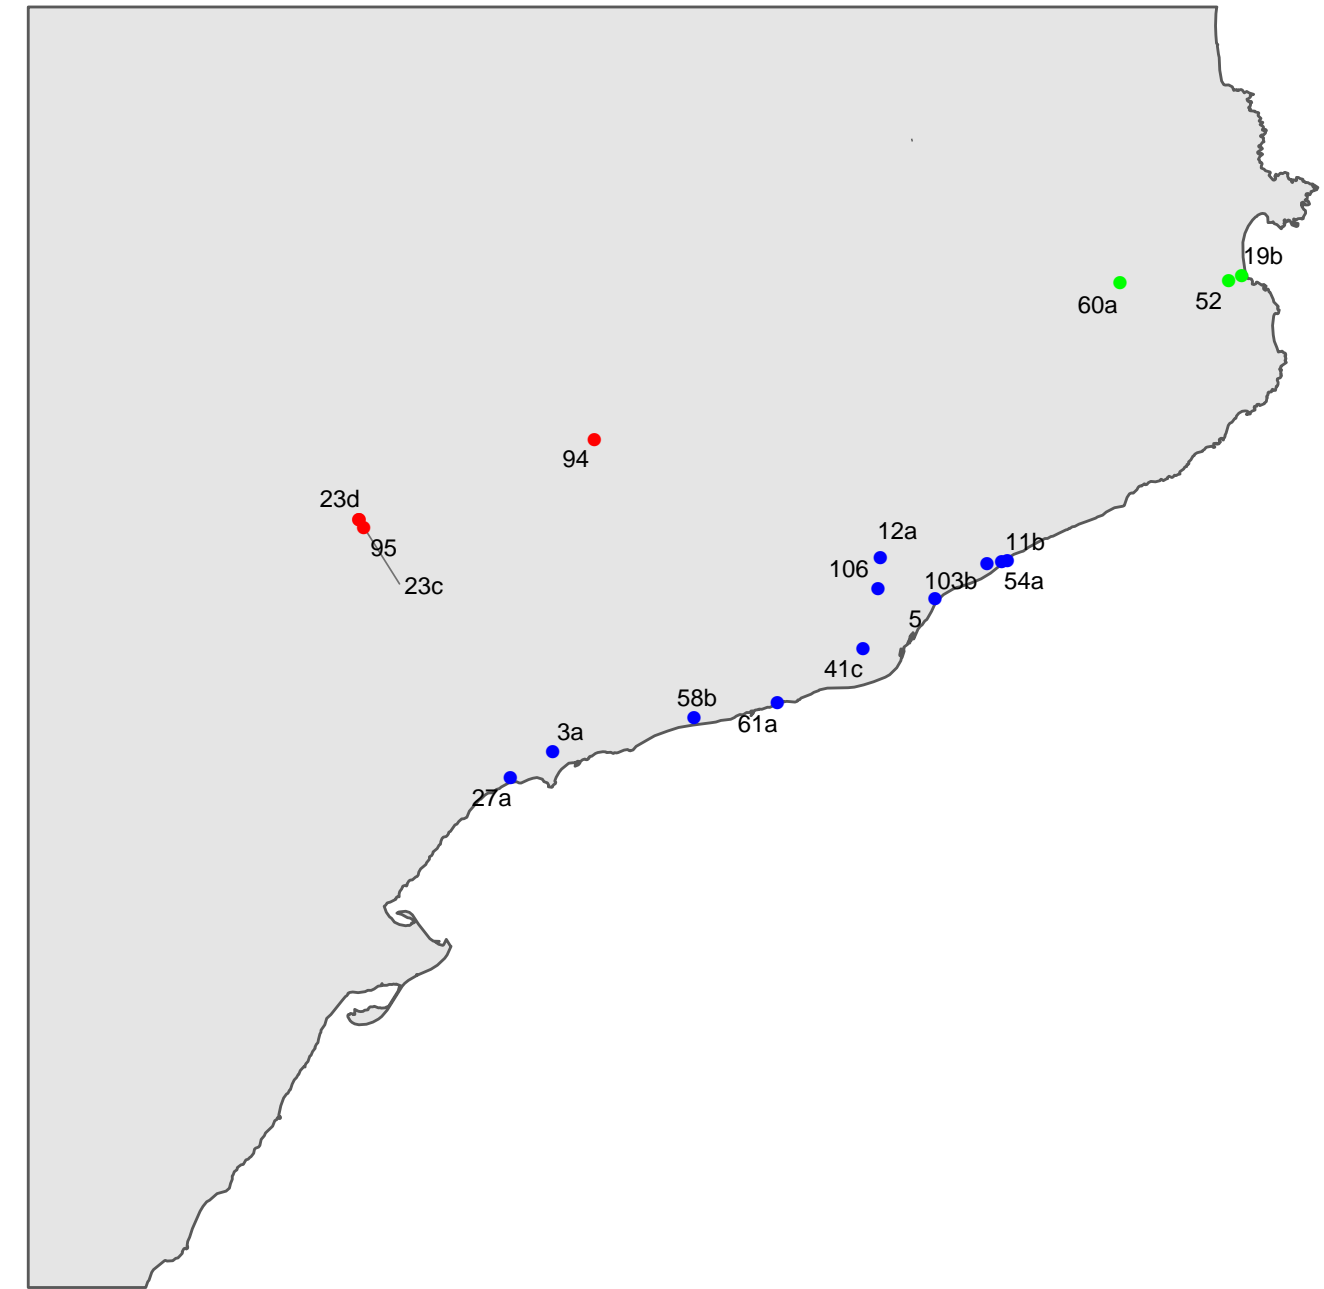

types and geographical areas of sites (n=10) during the 'LBA' period

type.of.site

geographical.area

num	Site
14a	Can Gambus 3
15a	Can Roqueta CRV
15b	Can Roqueta TR
16	Carretela
18	Cova Punta Farisa
21	Fonollera
43a	Sant Marti Empuries
63	Vilot de Montagut 0_I_II_III
64	Vincament
65	Zafranales

geographical.area

types and geographical areas of sites (n=18) during the 'ERE' period

type.of.site

geographical.area

num	Site
103b	Can Rodon
106	Can Sant Joan
11b	Can Cruzate
12a	Can Feu
19b	Empuries
23c	Ilerda_Carrer Magdalena 47
23d	Ilerda_Carrer Bafart 46
27a	La Llosa
3a	Antigons_abocador
41c	Sant Boi_PI Constitucio
5	Baetulo
52	Tolegassos
54a	Torre Llauder
58b	Vilarenc
60a	Vilauba
61a	Vil la Vinyet
94	lesso
95	Vil la Torre Andreu

types and geographical areas of sites (n=10) during the 'LRE' period

type.of.site

geographical.area

num	Site
11a	Can Cruzate
23b	Ilerda
27b	La Llosa
3b	Antigons_Nymphaeum
41d	Sant Boi_PI Constitucio
51	Tarraco
54b	Torre Llauder
60b	Vilauba
61b	Vil la del Vinyet
62	Vil la dels Ametllers

types and geographical areas of sites (n=11) during the 'LA' period

type.of.site

geographical.area

num	Site
14d	Can Gambus 1
19c	Empuries
26	Iluro_VI_VII
28	Mallols
4	Aubert
43d	Sant Marti Empuries
45	Santa Margarida
49	Solana
54c	Torre Llauder
60c	Vilauba
97	Vilans de Reig