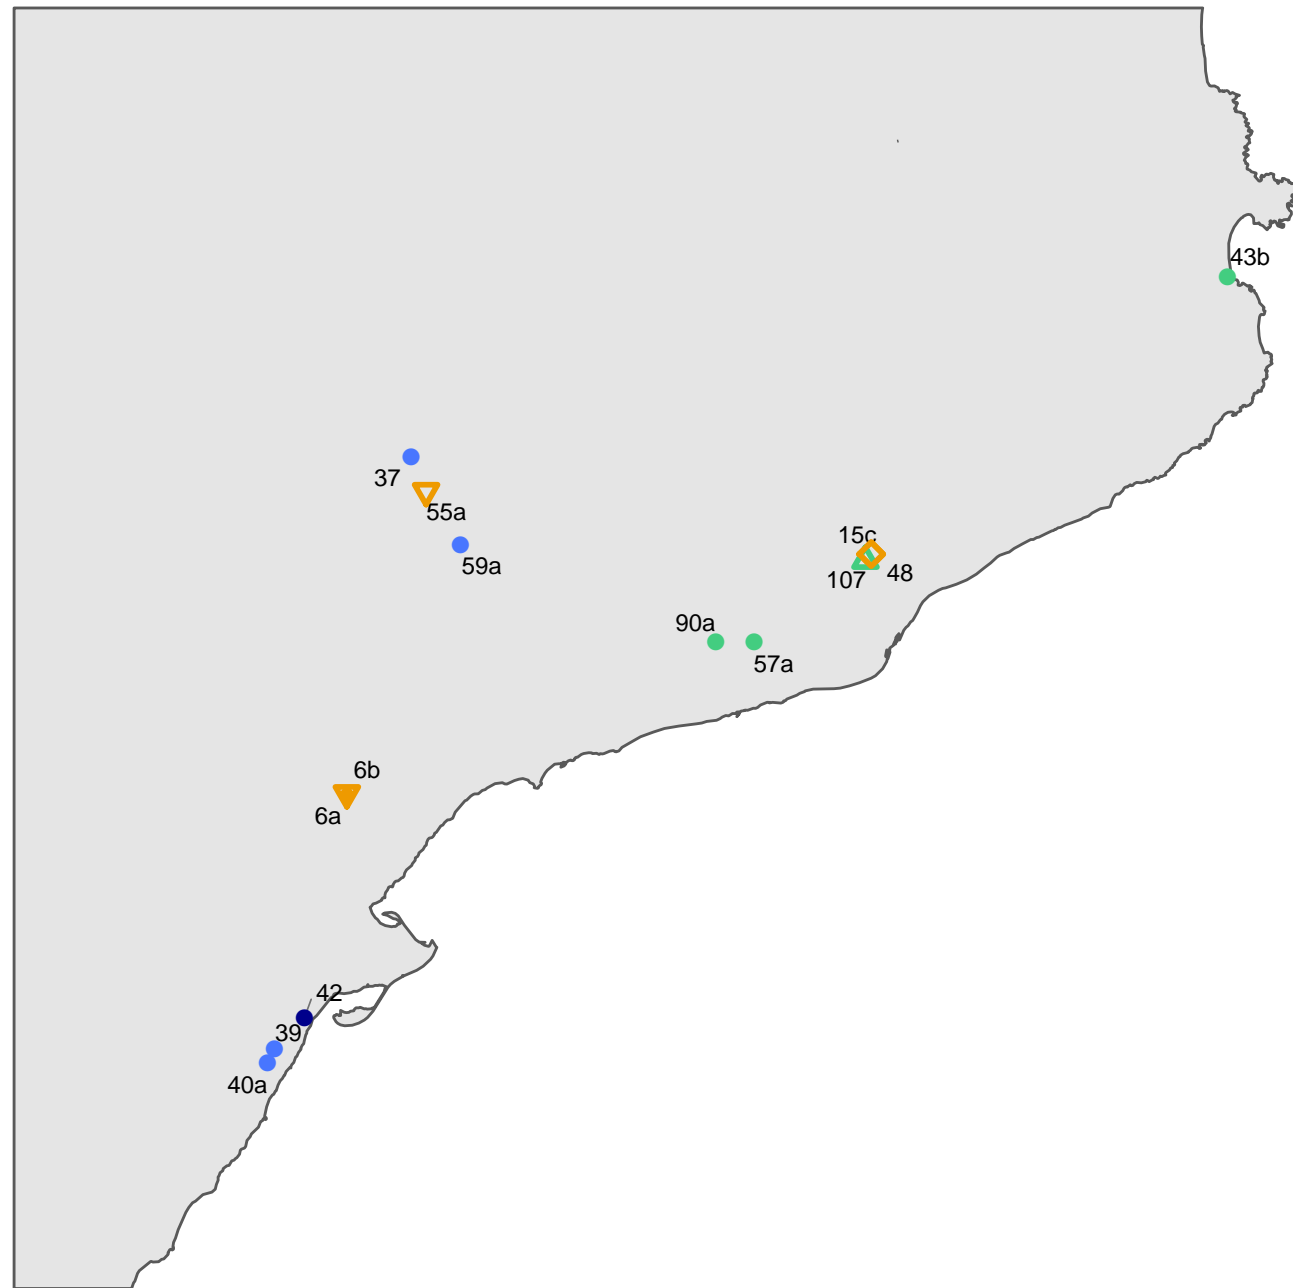

types and geographical areas of sites (n=14) during the 'EIA' period

type.of.site

num	Site
107	Mas Duran
15c	Can Roqueta_DIASA
37	La Pedrera IV_V_VI_VII
39	Puig de la Misericordia
40a	Puig de la Nau
42	Sant Jaume Mas d en Serra_sect 1
43b	Sant Marti Empuries
48	Sitges UAB
55a	Tossal Molinet I_II
57a	Turo Font de la Canya 0
59a	Vilars 0_1
6a	Barranc de Gafols_1
6b	Barranc de Gafols_2
90a	Mas d en Boixos