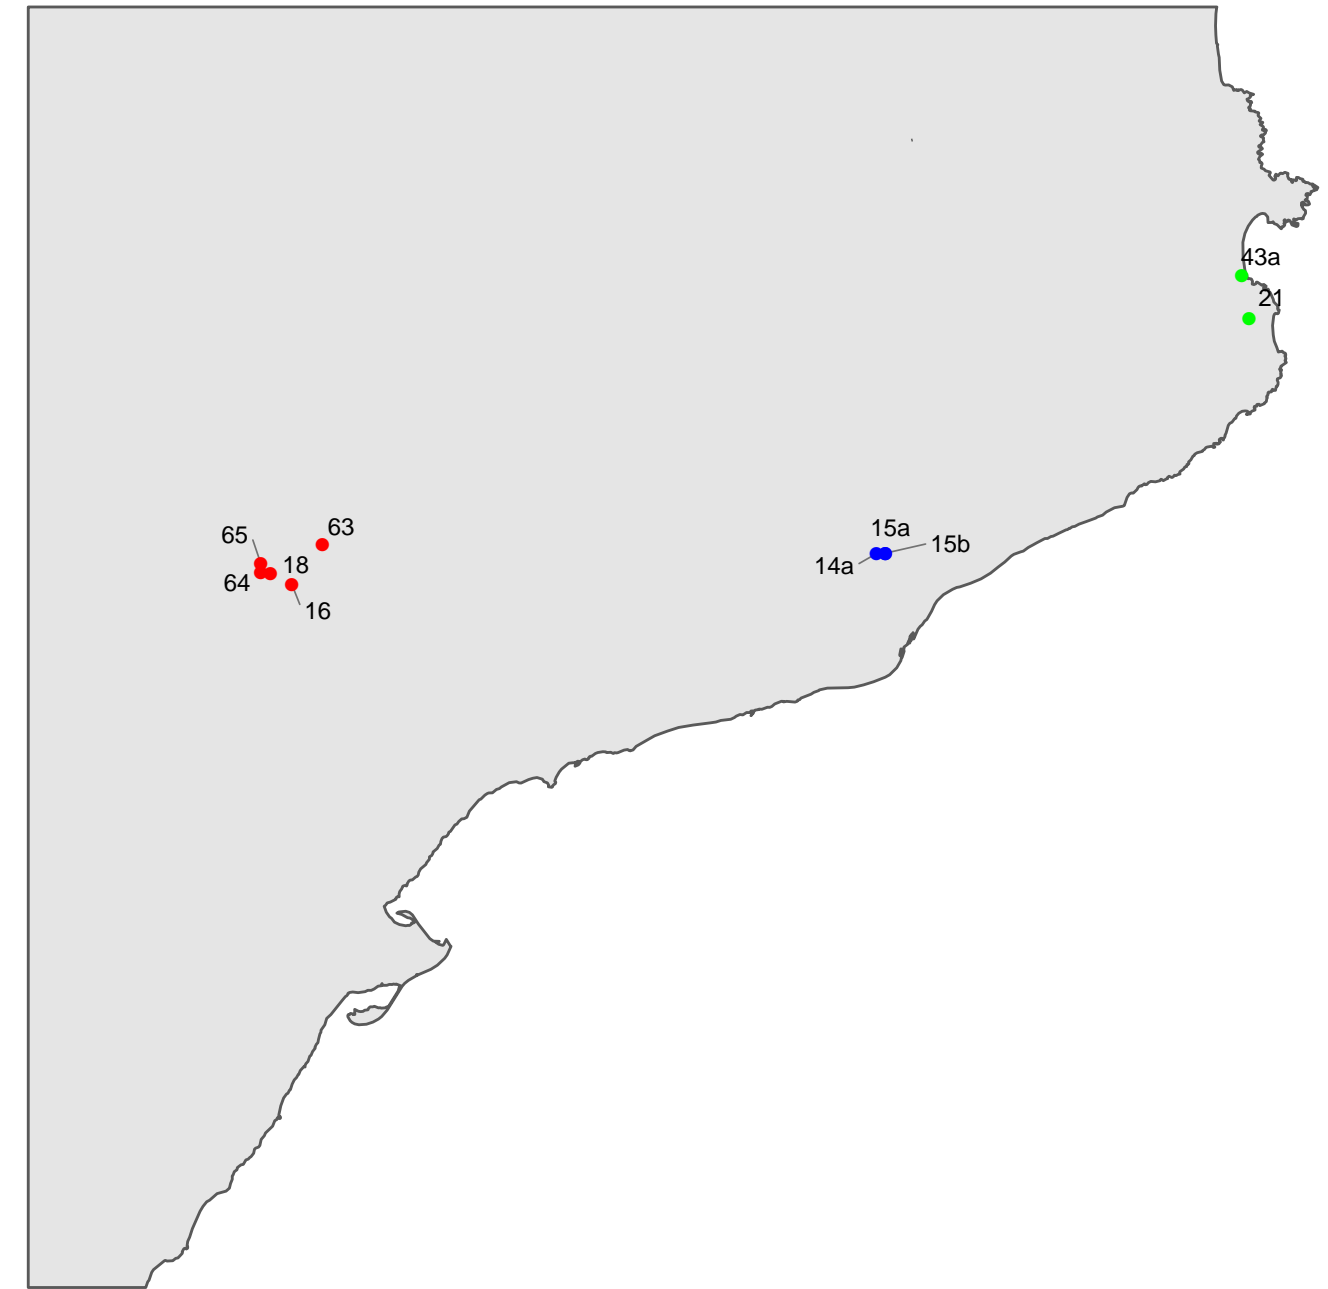

types and geographical areas of sites (n=10) during the 'LBA' period

type.of.site

geographical.area

num	Site
14a	Can Gambus 3
15a	Can Roqueta CRV
15b	Can Roqueta TR
16	Carretela
18	Cova Punta Farisa
21	Fonollera
43a	Sant Marti Empuries
63	Vilot de Montagut 0_I_II_III
64	Vincament
65	Zafranales

geographical.area

types and geographical areas of sites (n=18) during the 'ERE' period

type.of.site

geographical.area

num	Site
103b	Can Rodon
106	Can Sant Joan
11b	Can Cruzate
12a	Can Feu
19b	Empuries
23c	Ilerda_Carrer Magdalena 47
23d	Ilerda_Carrer Bafart 46
27a	La Llosa
3a	Antigons_abocador
41c	Sant Boi_PI Constitucio
5	Baetulo
52	Tolegassos
54a	Torre Llauder
58b	Vilarenc
60a	Vilauba
61a	Vil la Vinyet
94	lesso
95	Vil la Torre Andreu

types and geographical areas of sites (n=10) during the 'LRE' period

type.of.site

geographical.area

num	Site
11a	Can Cruzate
23b	Ilerda
27b	La Llosa
3b	Antigons_Nymphaeum
41d	Sant Boi_PI Constitucio
51	Tarraco
54b	Torre Llauder
60b	Vilauba
61b	Vil la del Vinyet
62	Vil la dels Ametllers

types and geographical areas of sites (n=11) during the 'LA' period

type.of.site

geographical.area

num	Site
14d	Can Gambus 1
19c	Empuries
26	Iluro_VI_VII
28	Mallols
4	Aubert
43d	Sant Marti Empuries
45	Santa Margarida
49	Solana
54c	Torre Llauder
60c	Vilauba
97	Vilans de Reig