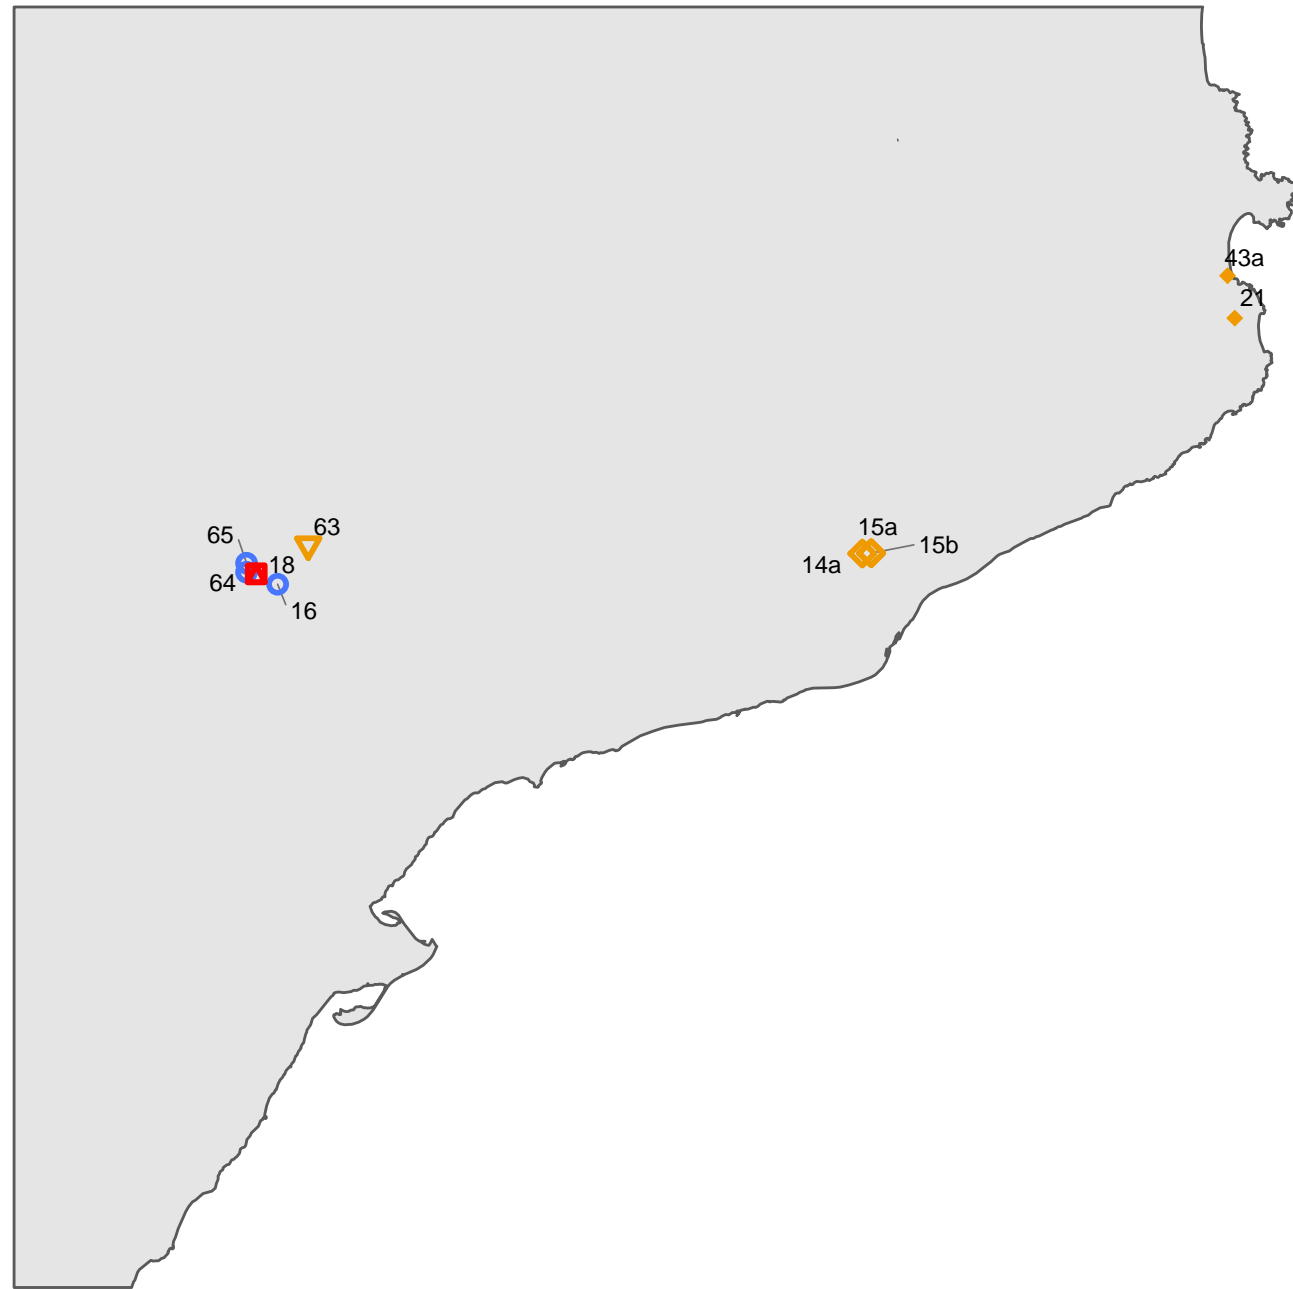

types and geographical areas of sites (n=10) during the 'LBA' period

type.of.site

geographical.area

num	Site
14a	Can Gambus 3
15a	Can Roqueta CRV
15b	Can Roqueta TR
16	Carretela
18	Cova Punta Farisa
21	Fonollera
43a	Sant Marti Empuries
63	Vilot de Montagut 0_I_II_III
64	Vincament
65	Zafranales

geographical.area

types and geographical areas of sites (n=18) during the 'ERE' period

type.of.site

geographical.area

num	Site
103b	Can Rodon
106	Can Sant Joan
11b	Can Cruzate
12a	Can Feu
19b	Empuries
23c	Ilerda_Carrer Magdalena 47
23d	Ilerda_Carrer Bafart 46
27a	La Llosa
3a	Antigons_abocador
41c	Sant Boi_PI Constitucio
5	Baetulo
52	Tolegassos
54a	Torre Llauder
58b	Vilarenc
60a	Vilauba
61a	Vil la Vinyet
94	lesso
95	Vil la Torre Andreu

types and geographical areas of sites (n=10) during the 'LRE' period

type.of.site

geographical.area

num	Site
11a	Can Cruzate
23b	Ilerda
27b	La Llosa
3b	Antigons_Nymphaeum
41d	Sant Boi_PI Constitucio
51	Tarraco
54b	Torre Llauder
60b	Vilauba
61b	Vil la del Vinyet
62	Vil la dels Ametllers

types and geographical areas of sites (n=11) during the 'LA' period

type.of.site

geographical.area

num	Site
14d	Can Gambus 1
19c	Empuries
26	Iluro_VI_VII
28	Mallols
4	Aubert
43d	Sant Marti Empuries
45	Santa Margarida
49	Solana
54c	Torre Llauder
60c	Vilauba
97	Vilans de Reig