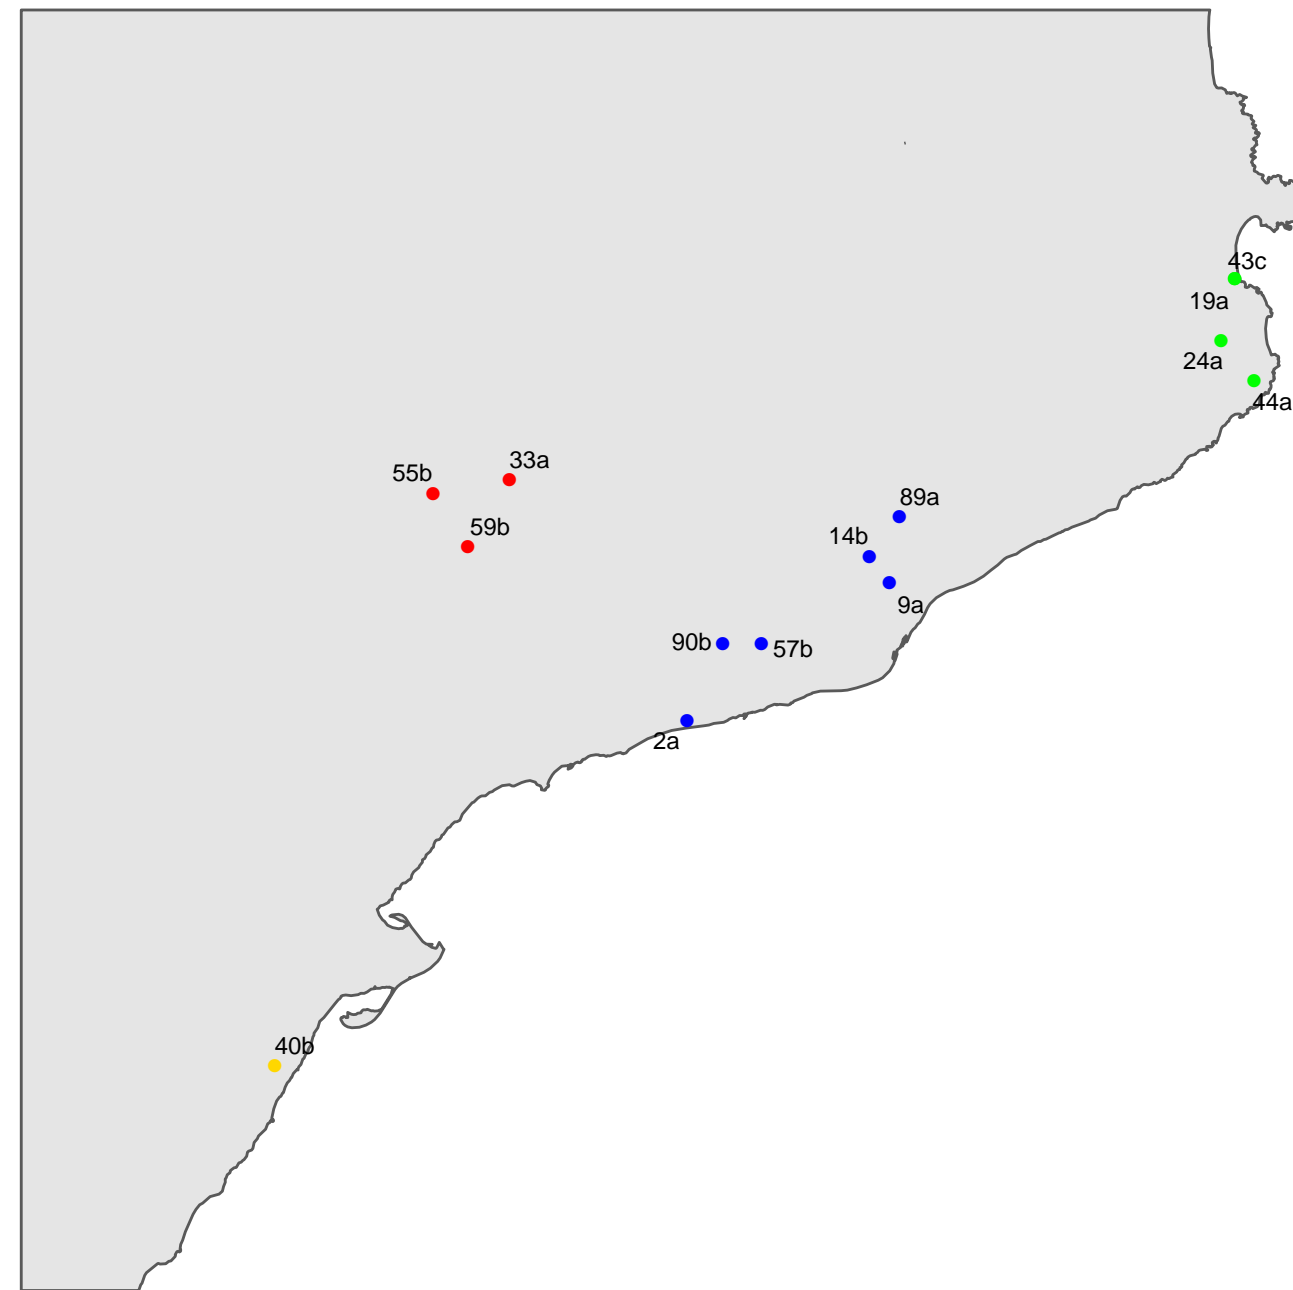

types and geographical areas of sites (n=14) during the 'MIA1' period

geographical.area

num	Site
14b	Can Gambus 3
19a	Empuries
24a	Illa d'en Reixach 2_3
2a	Alorda Park 2a
33a	Moli Espigol
40b	Puig de la Nau
43c	Sant Marti Empuries
44a	Sant Sebastia de la Guarda
55b	Tossal Molinet III
57b	Turo Font de la Canya 1
59b	Vilars II
89a	Torre Roja
90b	Mas d'en Boixos
9a	Ca n'Oliver 1