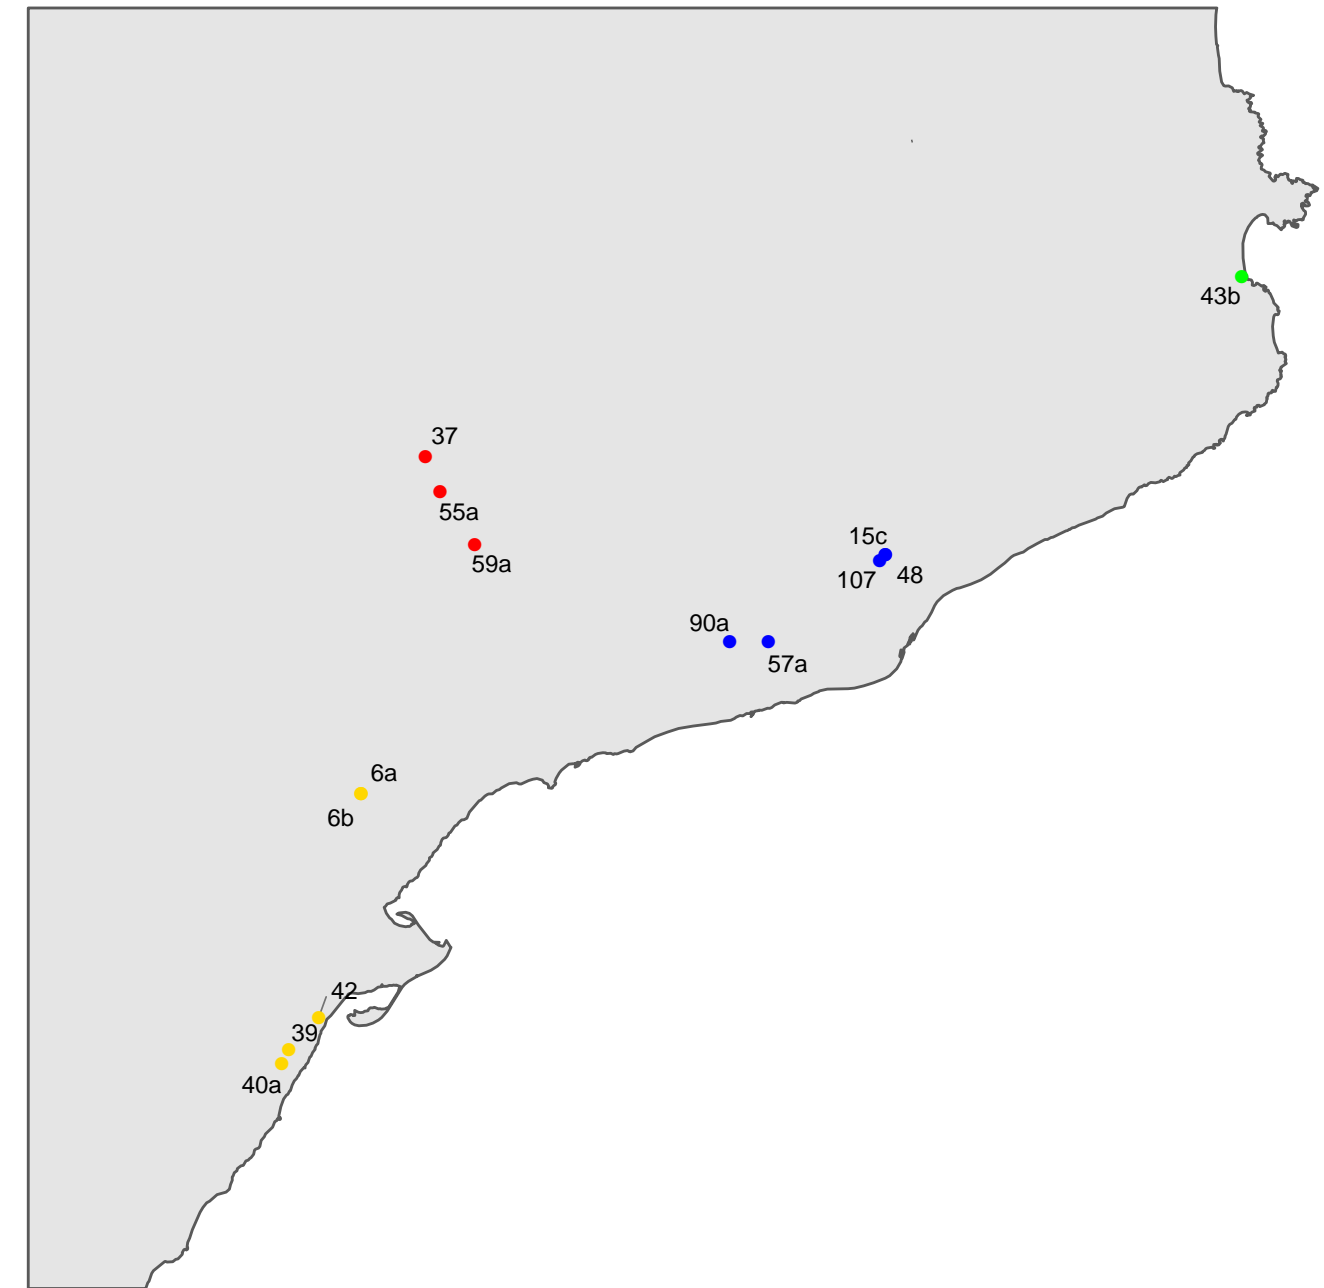

types and geographical areas of sites (n=14) during the 'EIA' period

geographical.area

num	Site
107	Mas Duran
15c	Can Roqueta_DIASA
37	La Pedrera IV_V_VI_VII
39	Puig de la Misericordia
40a	Puig de la Nau
42	Sant Jaume Mas d en Serra_sect 1
43b	Sant Marti Empuries
48	Sitges UAB
55a	Tossal Molinet I_II
57a	Turo Font de la Canya 0
59a	Vilars 0_1
6a	Barranc de Gafols_1
6b	Barranc de Gafols_2
90a	Mas d en Boixos