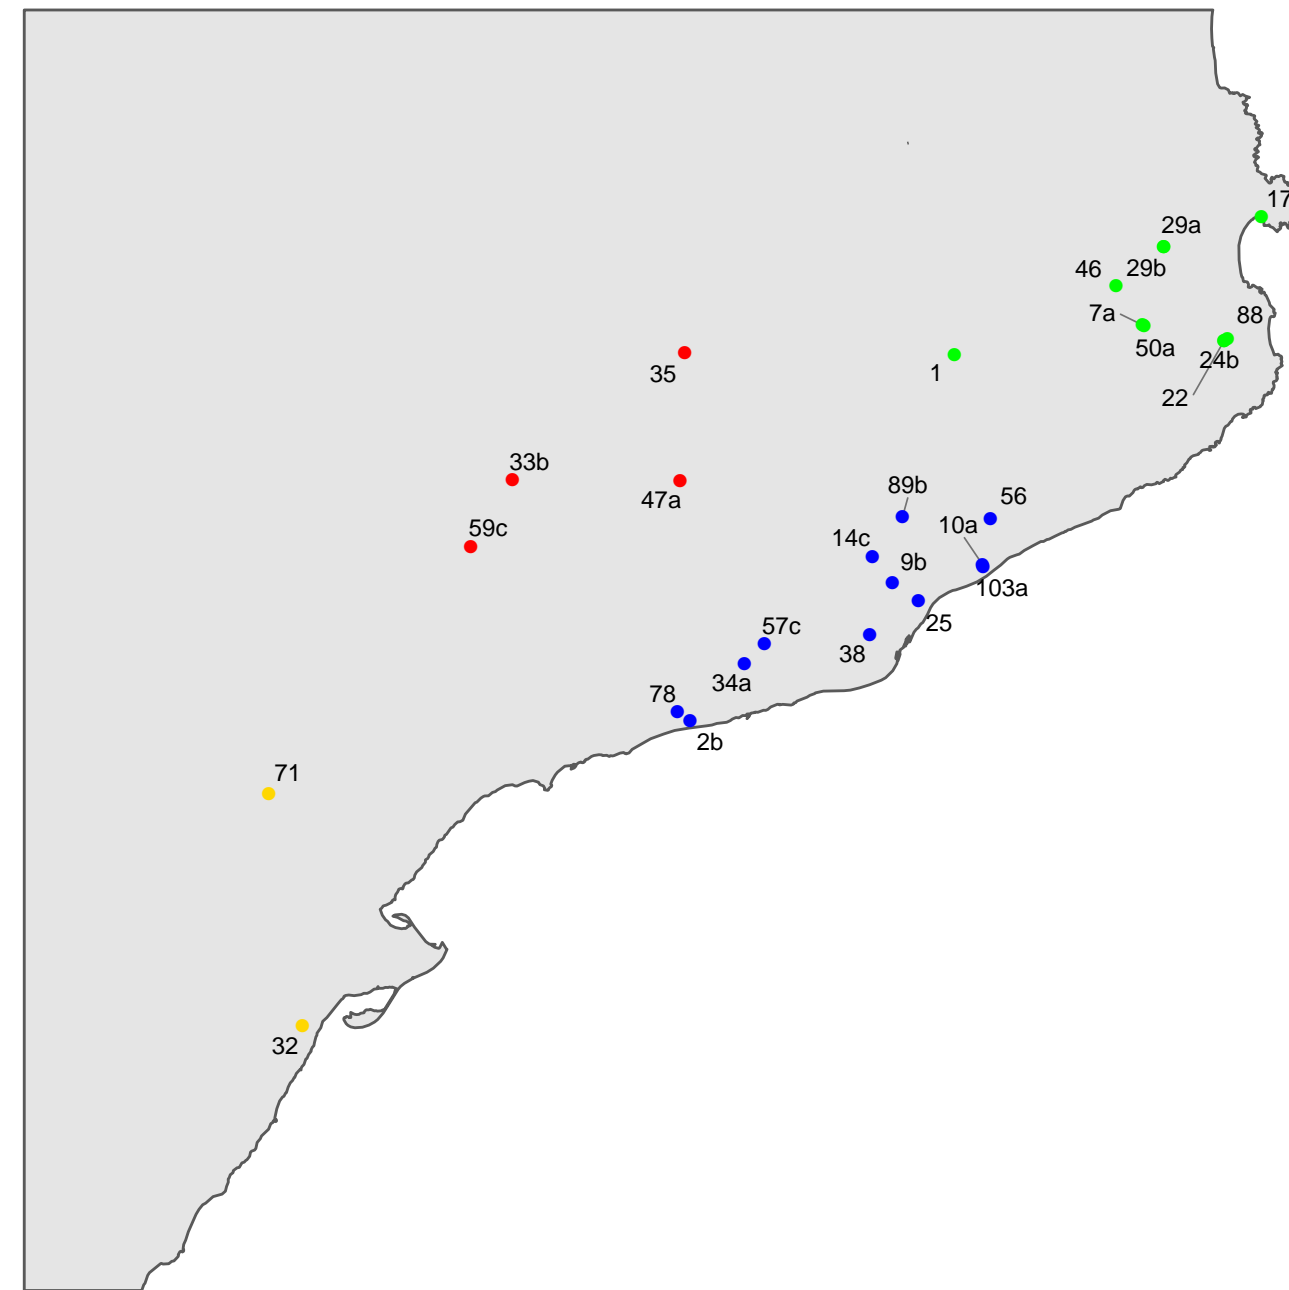

geographical.area