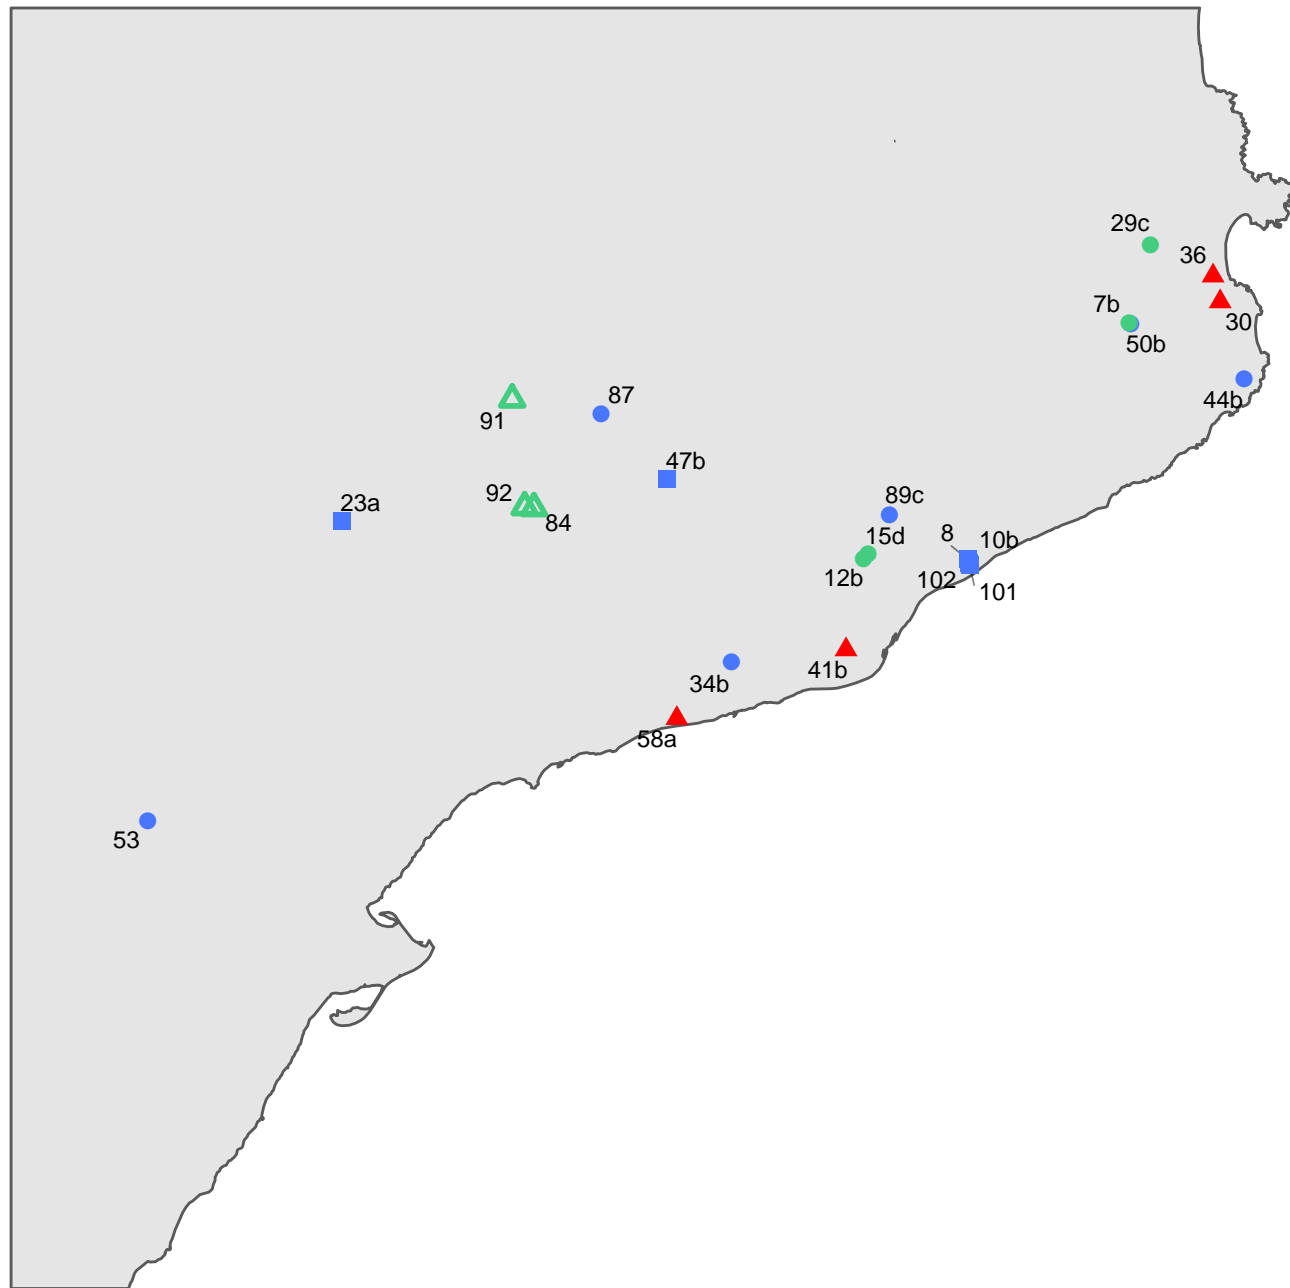

types and geographical areas of sites (n=10) during the 'LBA' period

type.of.site

geographical.area

num	Site
14a	Can Gambus 3
15a	Can Roqueta CRV
15b	Can Roqueta TR
16	Carretela
18	Cova Punta Farisa
21	Fonollera
43a	Sant Marti Empuries
63	Vilot de Montagut 0_I_II_III
64	Vincament
65	Zafranales

geographical.area

types and geographical areas of sites (n=18) during the 'ERE' period

type.of.site

geographical.area

num	Site
103b	Can Rodon
106	Can Sant Joan
11b	Can Cruzate
12a	Can Feu
19b	Empuries
23c	Ilerda_Carrer Magdalena 47
23d	Ilerda_Carrer Bafart 46
27a	La Llosa
3a	Antigons_abocador
41c	Sant Boi_PI Constitucio
5	Baetulo
52	Tolegassos
54a	Torre Llauder
58b	Vilarenc
60a	Vilauba
61a	Vil la Vinyet
94	lesso
95	Vil la Torre Andreu

types and geographical areas of sites (n=10) during the 'LRE' period

type.of.site

geographical.area

num	Site
11a	Can Cruzate
23b	Ilerda
27b	La Llosa
3b	Antigons_Nymphaeum
41d	Sant Boi_PI Constitucio
51	Tarraco
54b	Torre Llauder
60b	Vilauba
61b	Vil la del Vinyet
62	Vil la dels Ametllers

types and geographical areas of sites (n=11) during the 'LA' period

type.of.site

geographical.area

num	Site
14d	Can Gambus 1
19c	Empuries
26	Iluro_VI_VII
28	Mallols
4	Aubert
43d	Sant Marti Empuries
45	Santa Margarida
49	Solana
54c	Torre Llauder
60c	Vilauba
97	Vilans de Reig