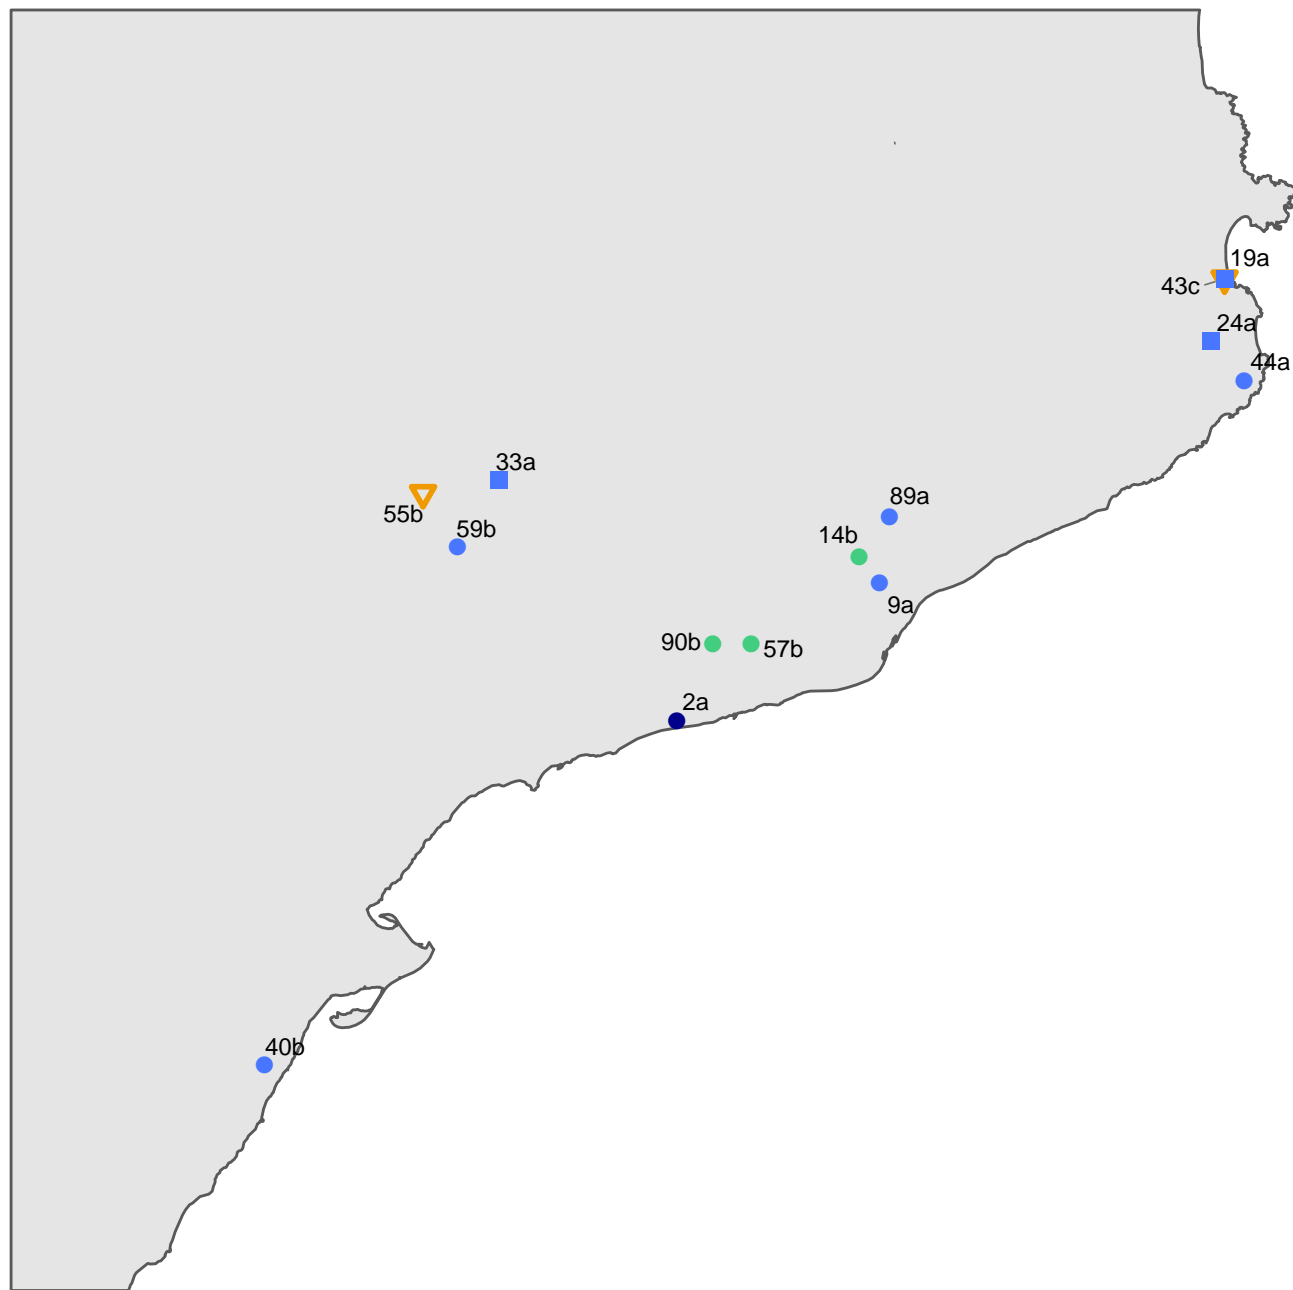

types and geographical areas of sites (n=14) during the 'MIA1' period

type.of.site

num	Site
14b	Can Gambus 3
19a	Empuries
24a	Illa d'en Reixach 2_3
2a	Alorda Park 2a
33a	Moli Espigol
40b	Puig de la Nau
43c	Sant Marti Empuries
44a	Sant Sebastia de la Guarda
55b	Tossal Molinet III
57b	Turo Font de la Canya 1
59b	Vilars II
89a	Torre Roja
90b	Mas d'en Boixos
9a	Ca n'Oliver 1