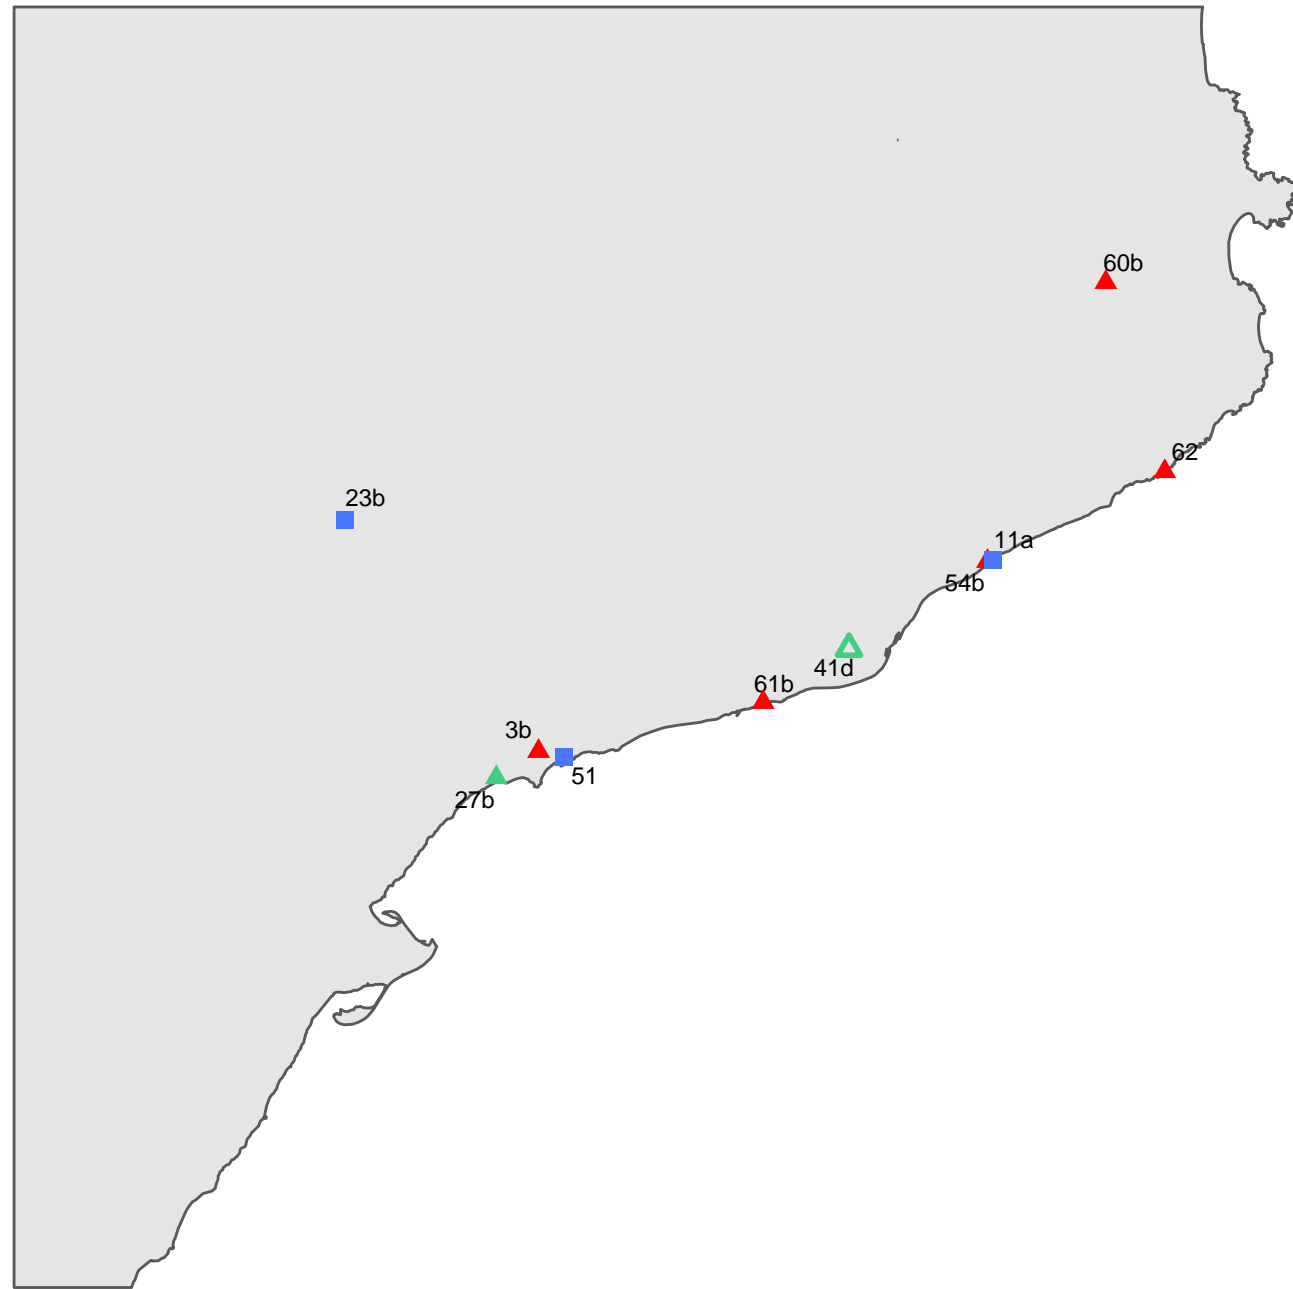

types and geographical areas of sites (n=10) during the 'LBA' period

type.of.site

geographical.area

num	Site
14a	Can Gambus 3
15a	Can Roqueta CRV
15b	Can Roqueta TR
16	Carretela
18	Cova Punta Farisa
21	Fonollera
43a	Sant Marti Empuries
63	Vilot de Montagut 0_I_II_III
64	Vincament
65	Zafranales

geographical.area

types and geographical areas of sites (n=18) during the 'ERE' period

type.of.site

geographical.area

num	Site
103b	Can Rodon
106	Can Sant Joan
11b	Can Cruzate
12a	Can Feu
19b	Empuries
23c	Ilerda_Carrer Magdalena 47
23d	Ilerda_Carrer Bafart 46
27a	La Llosa
3a	Antigons_abocador
41c	Sant Boi_PI Constitucio
5	Baetulo
52	Tolegassos
54a	Torre Llauder
58b	Vilarenc
60a	Vilauba
61a	Vil la Vinyet
94	lesso
95	Vil la Torre Andreu

types and geographical areas of sites (n=10) during the 'LRE' period

type.of.site

geographical.area

num	Site
11a	Can Cruzate
23b	Ilerda
27b	La Llosa
3b	Antigons_Nymphaeum
41d	Sant Boi_PI Constitucio
51	Tarraco
54b	Torre Llauder
60b	Vilauba
61b	Vil la del Vinyet
62	Vil la dels Ametllers

types and geographical areas of sites (n=11) during the 'LA' period

type.of.site

geographical.area

num	Site
14d	Can Gambus 1
19c	Empuries
26	Iluro_VI_VII
28	Mallols
4	Aubert
43d	Sant Marti Empuries
45	Santa Margarida
49	Solana
54c	Torre Llauder
60c	Vilauba
97	Vilans de Reig