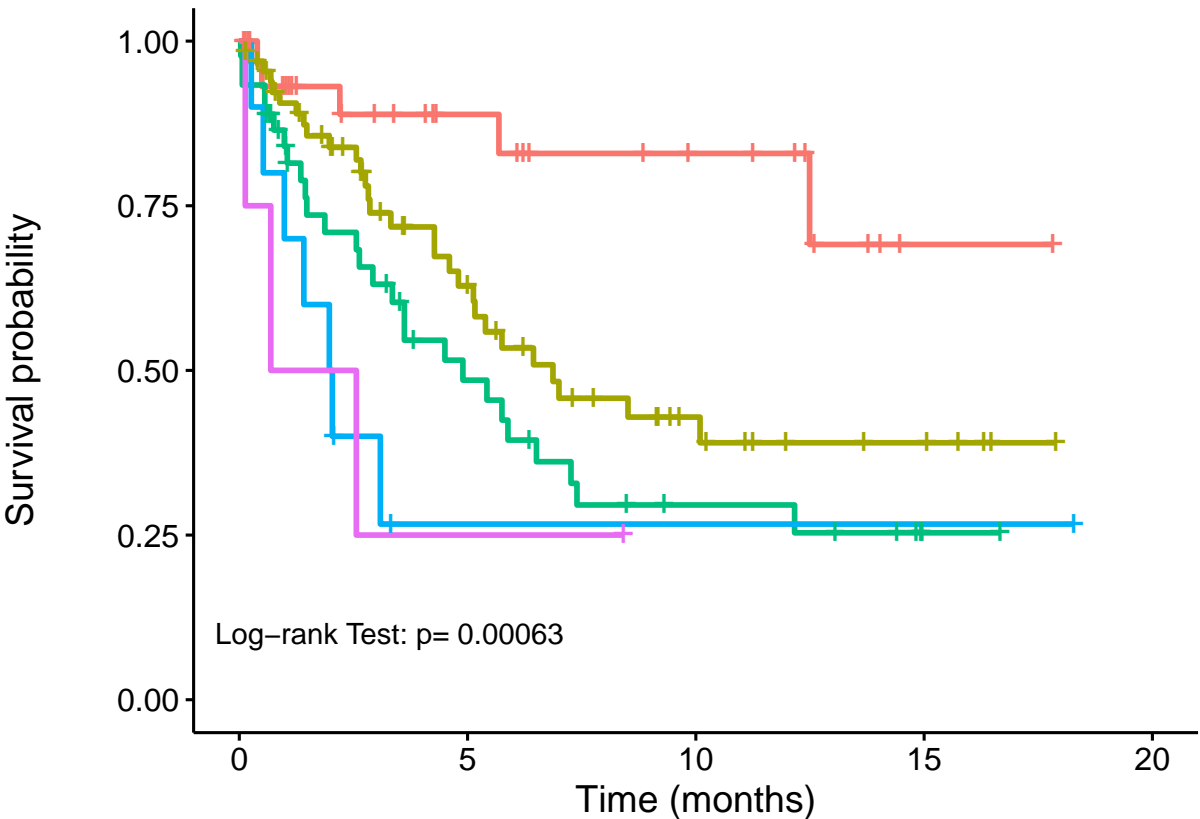

Strata + ECOG=0 + ECOG=1 + ECOG=2 + ECOG=3 + ECOG=4

Number at risk (number censored)

Strata	0	5	10	15	20
ECOG=0	35 (0)	15 (17)	9 (22)	1 (29)	0 (30)
ECOG=1	66 (0)	27 (19)	11 (27)	5 (32)	0 (37)
ECOG=2	45 (0)	16 (9)	7 (12)	1 (17)	0 (18)
ECOG=3	10 (0)	1 (2)	1 (2)	1 (2)	0 (3)
ECOG=4	4 (0)	1 (0)	0 (1)	0 (1)	0 (1)

Time (months)