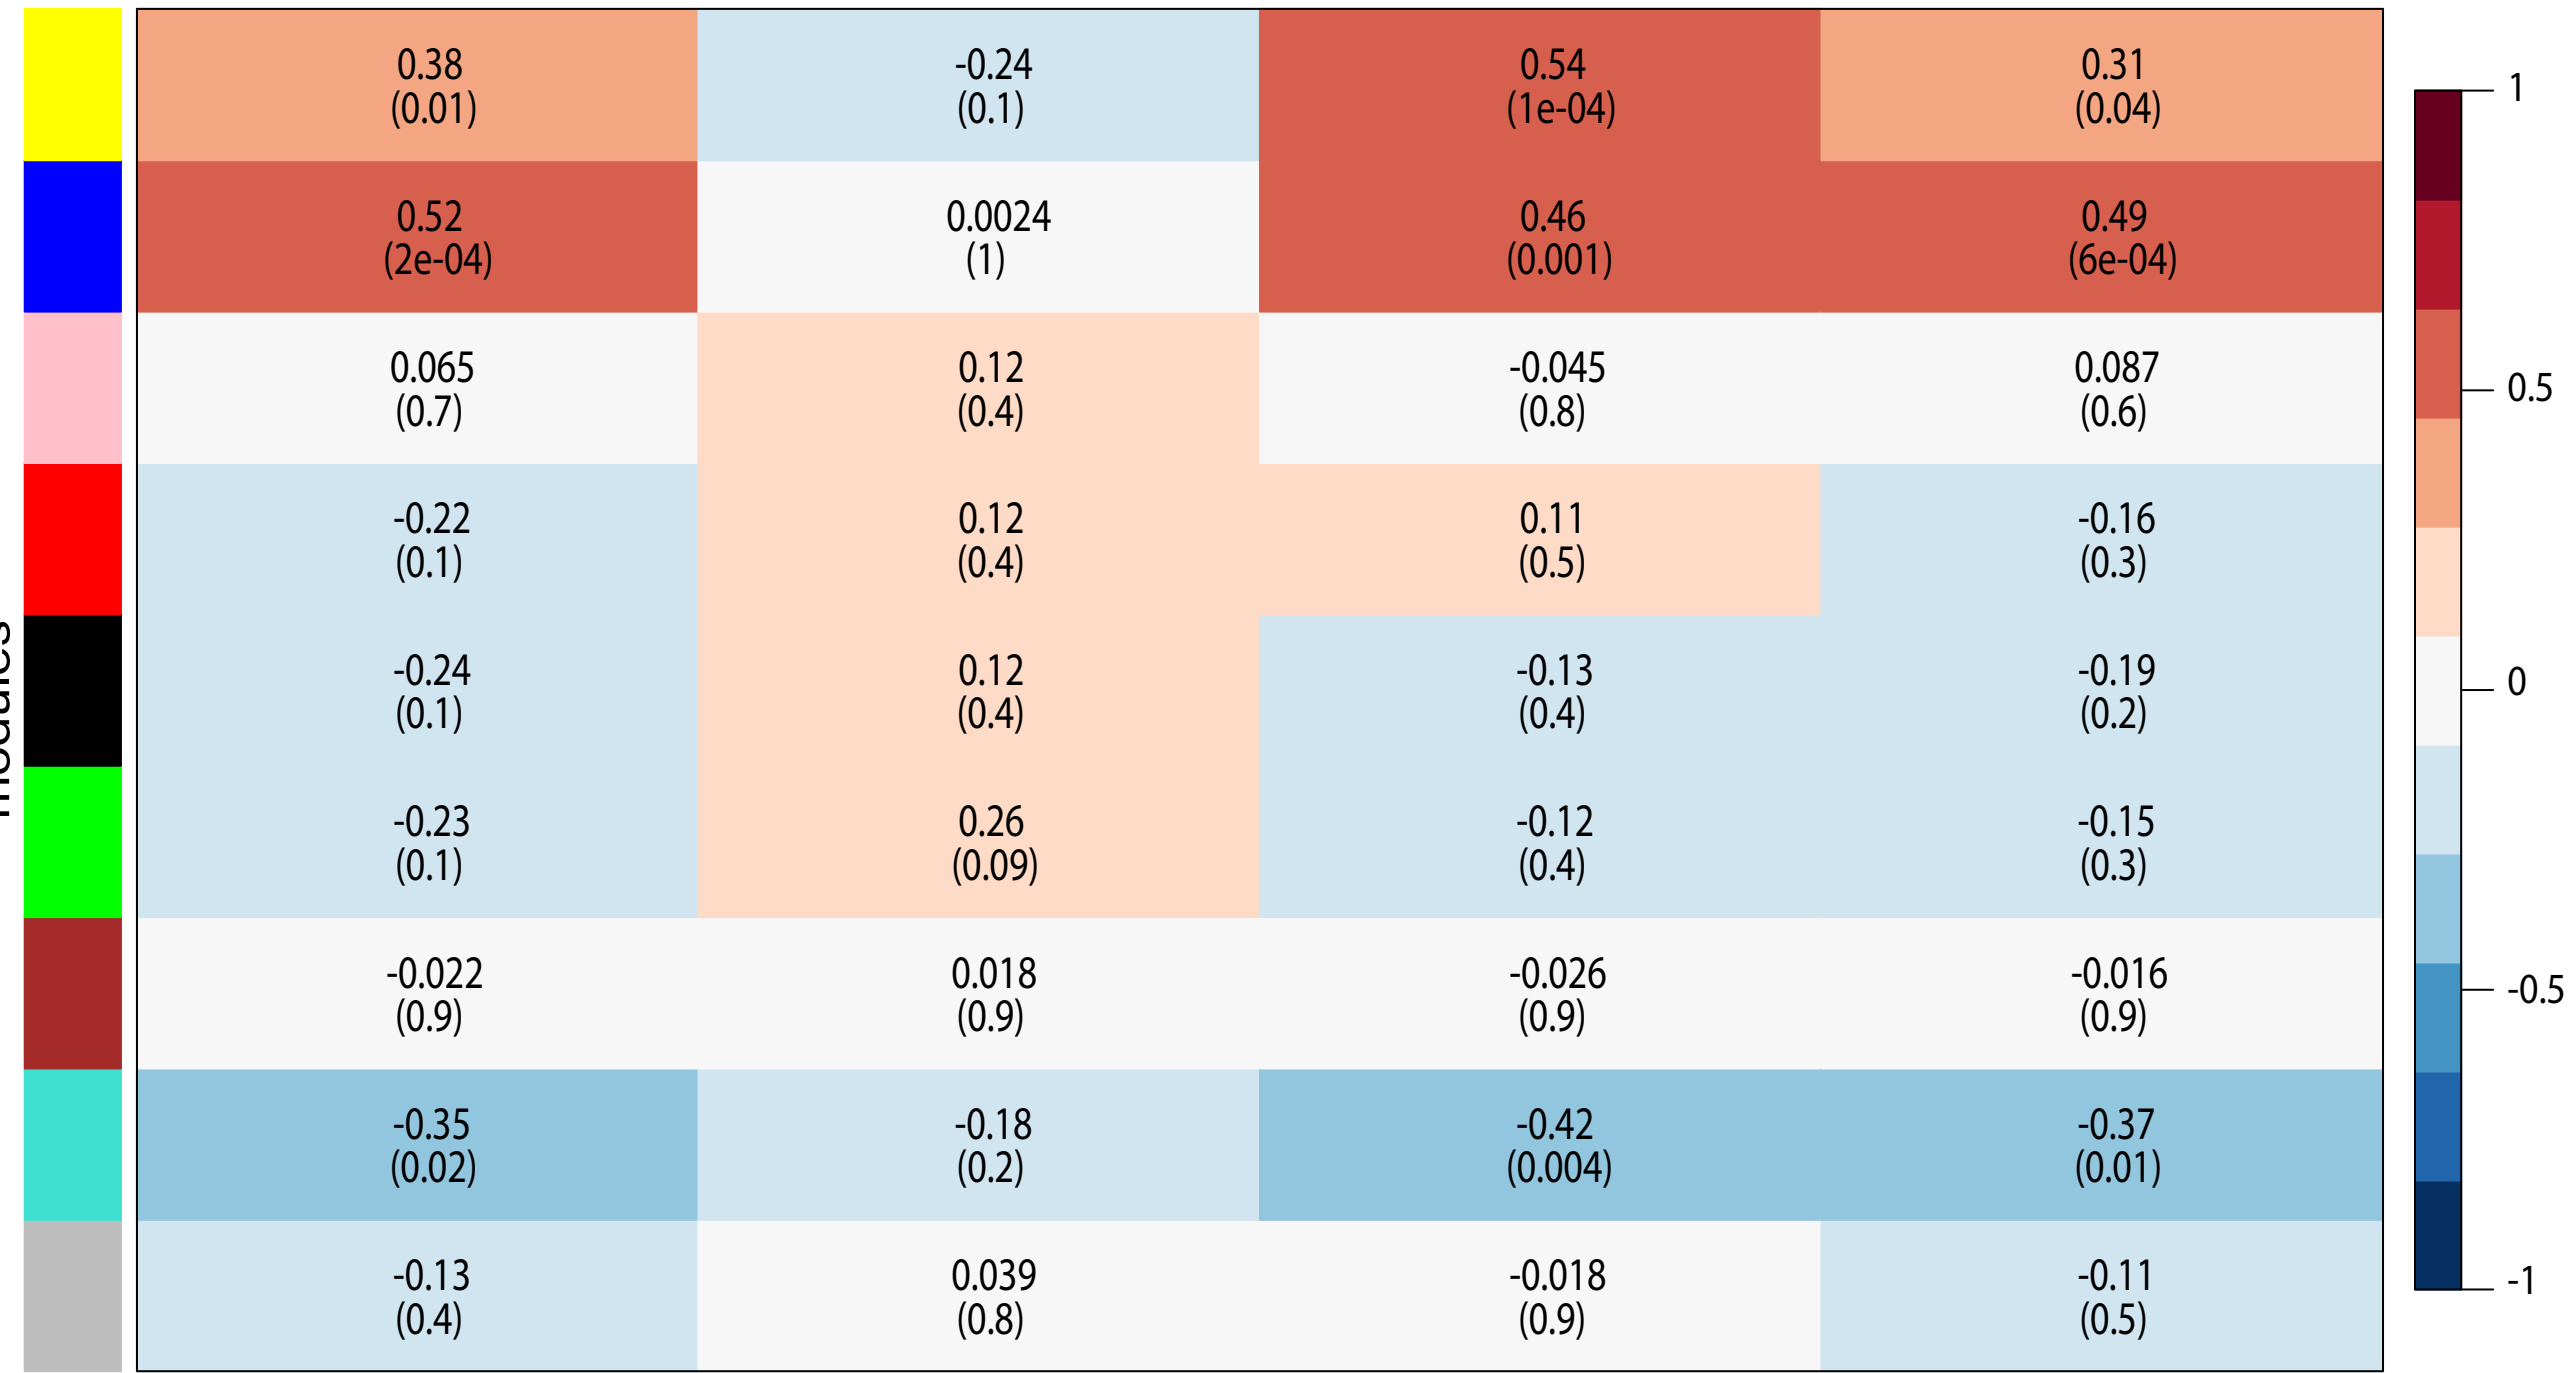

A

module

Yellow

Blue

Turquoise

B