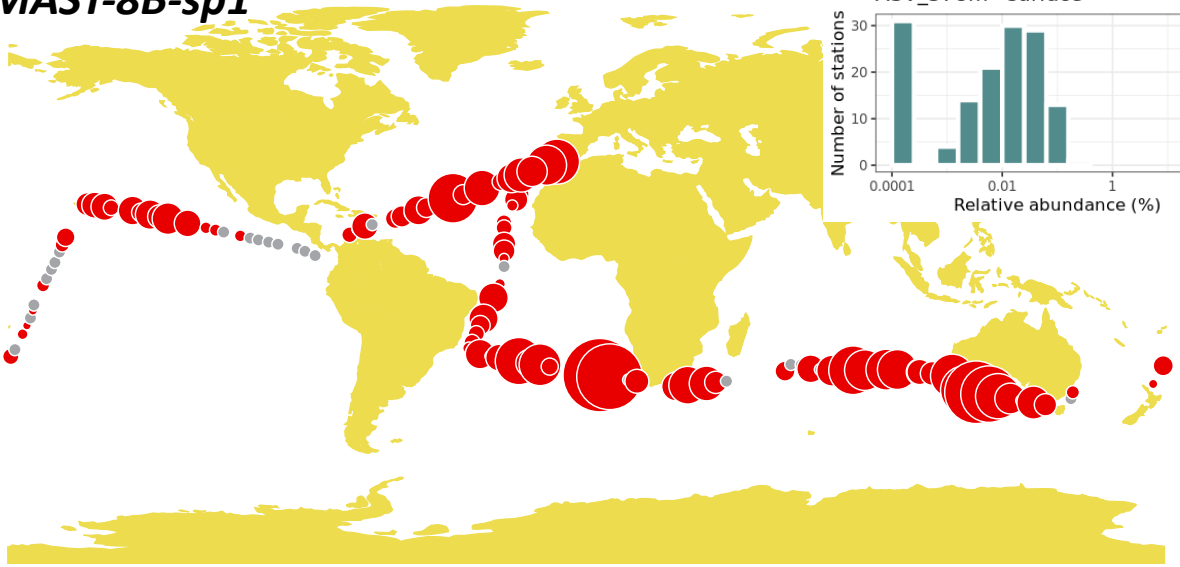

MAST-8B-sp1