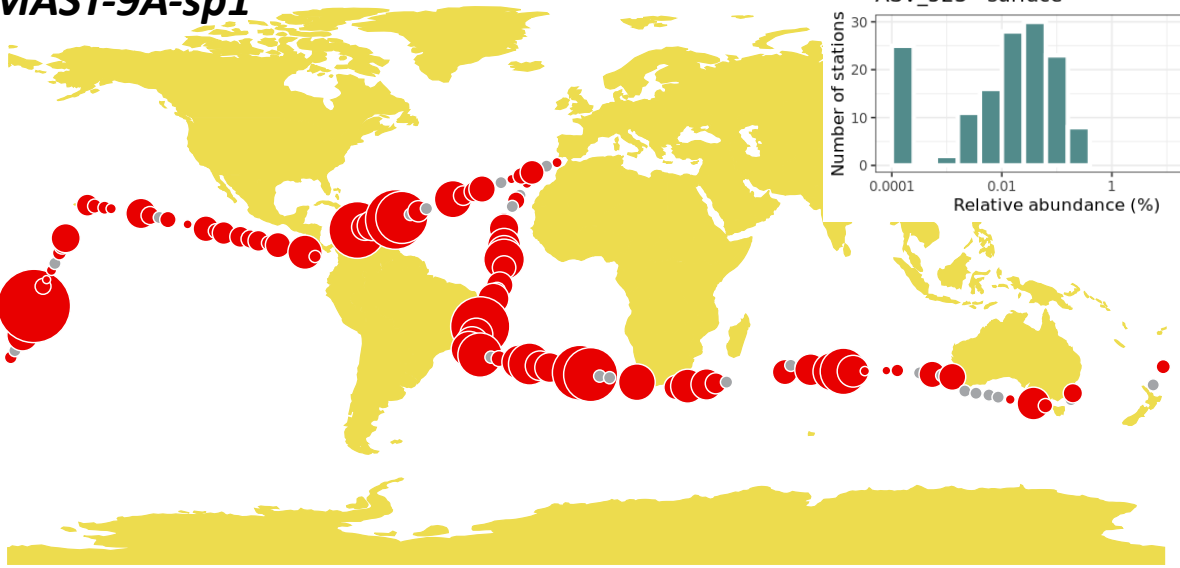

MAST-9A-sp1