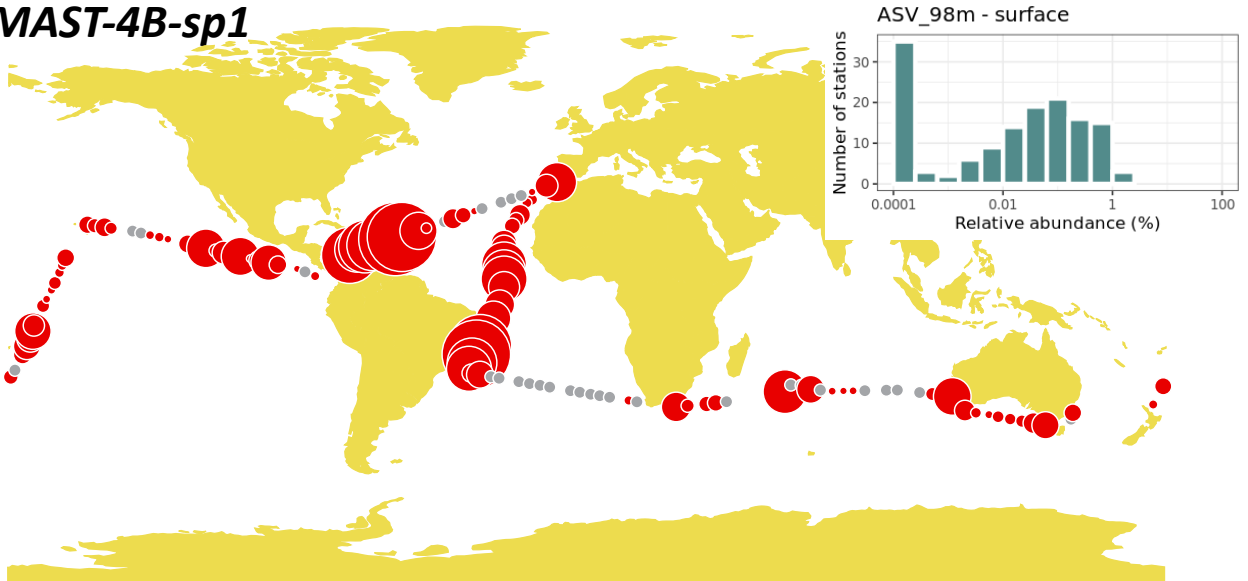

MAST-4B-sp1