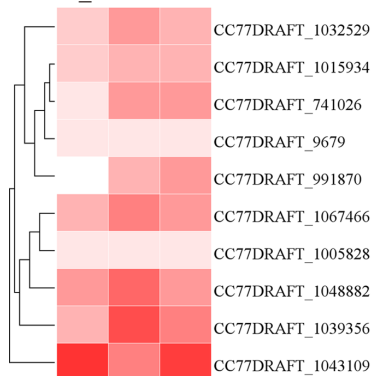

Cm_turquoise module

Cm_salmon module

Cm_greenyellow module

Aa_black module

Aa_yellow module

Aa_green module