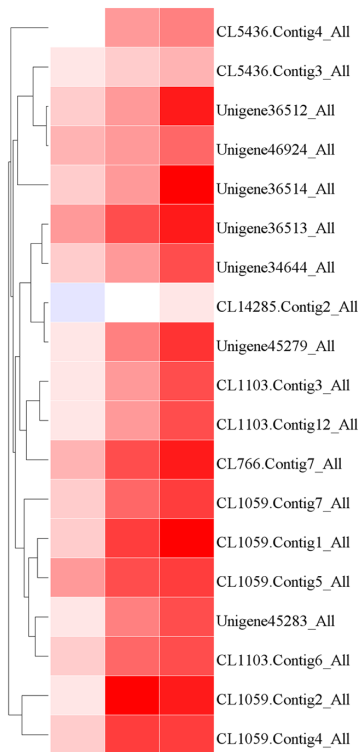

Cm_turquoise module

Cm_salmon module

Cm_greenyellow module

Aa_black module

Aa_yellow module

Aa_green module