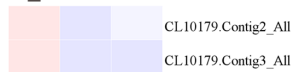

Cm_turquoise module

Cm_salmon module

Cm_greenyellow module

Aa_black module

Aa_yellow module

Aa_green module