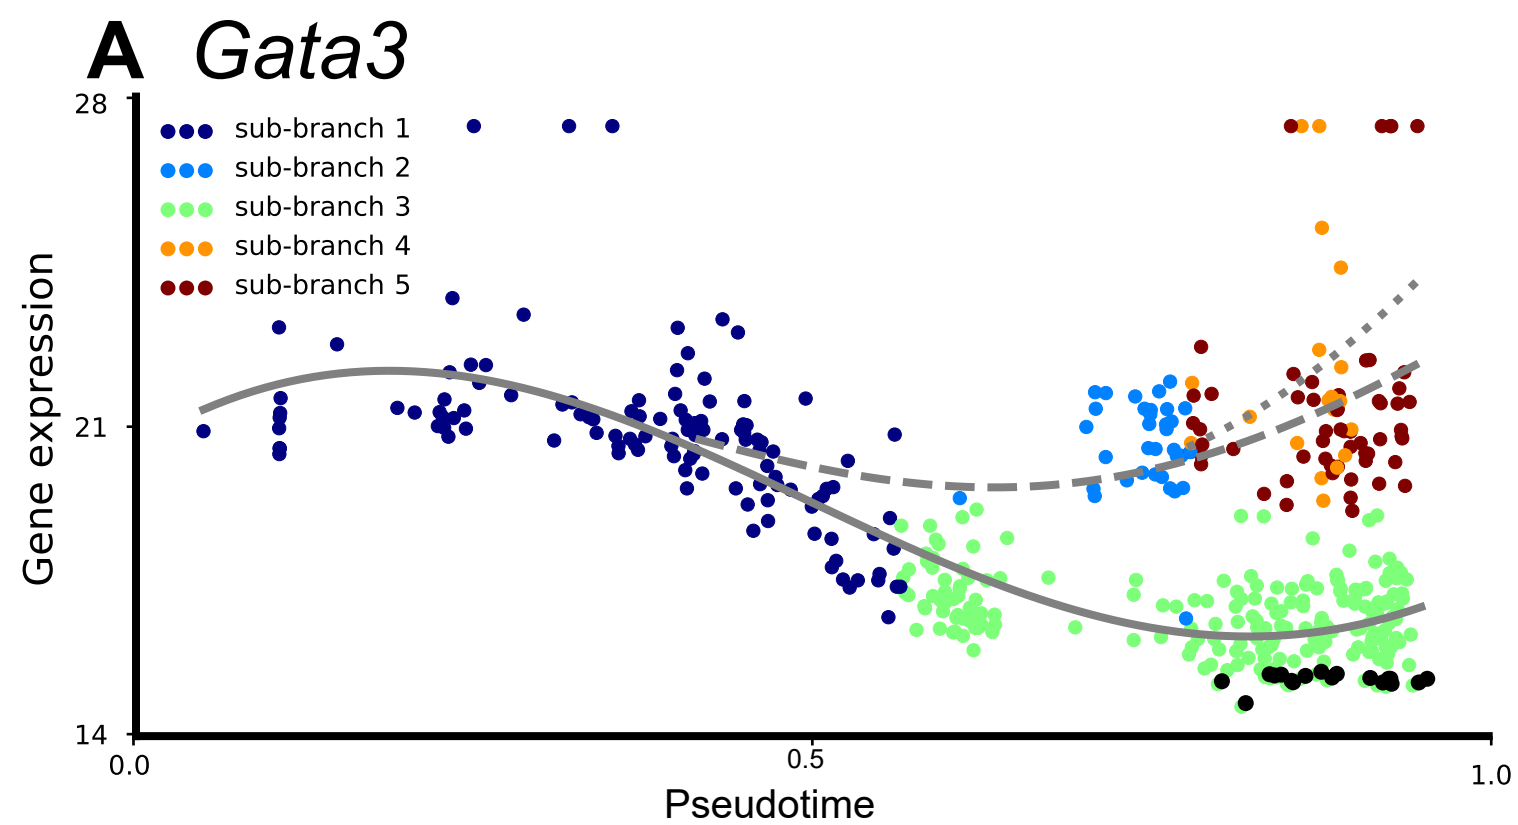

DTFLOW

Scanpy

Monocle