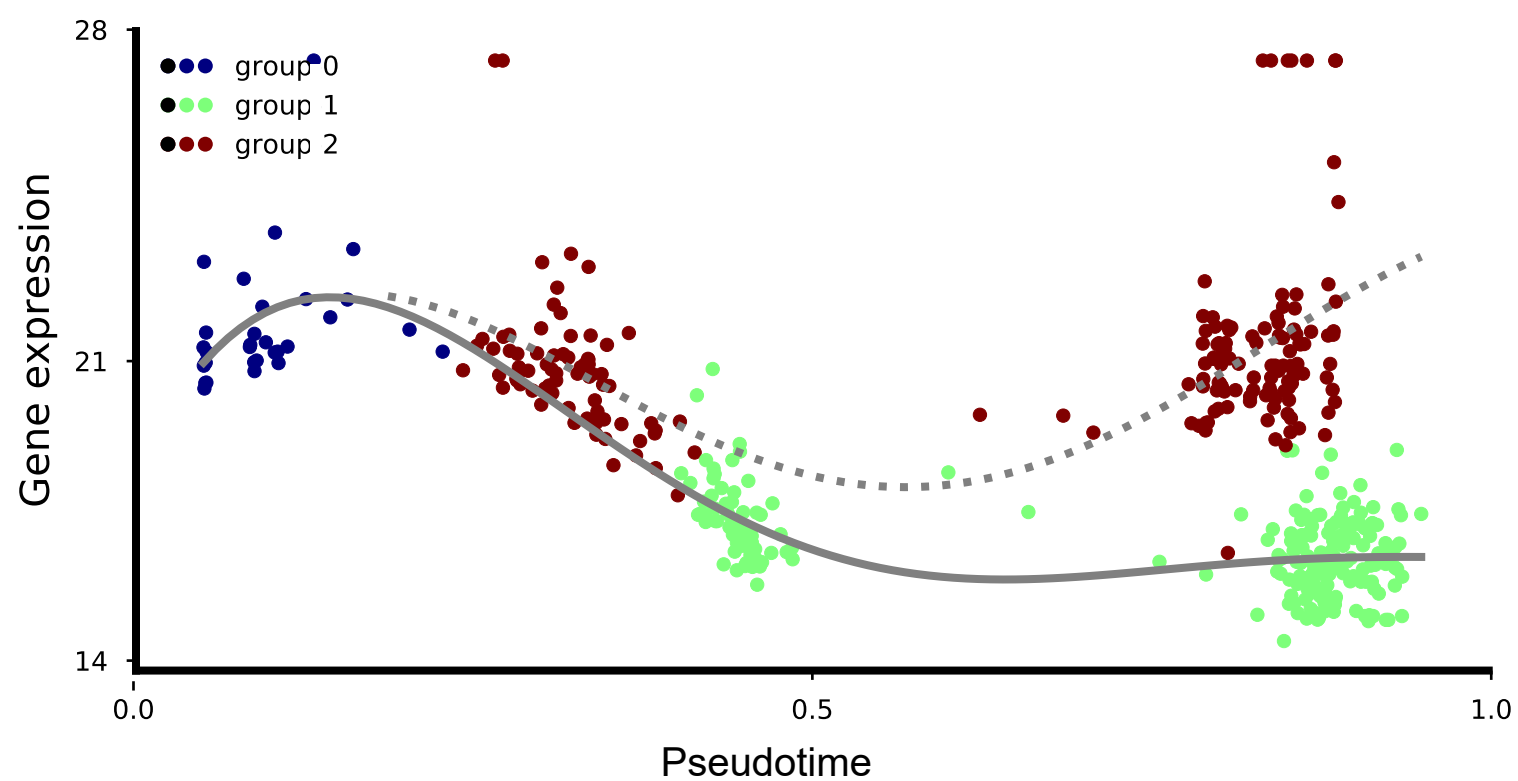

DTFLOW

Scanpy

Monocle