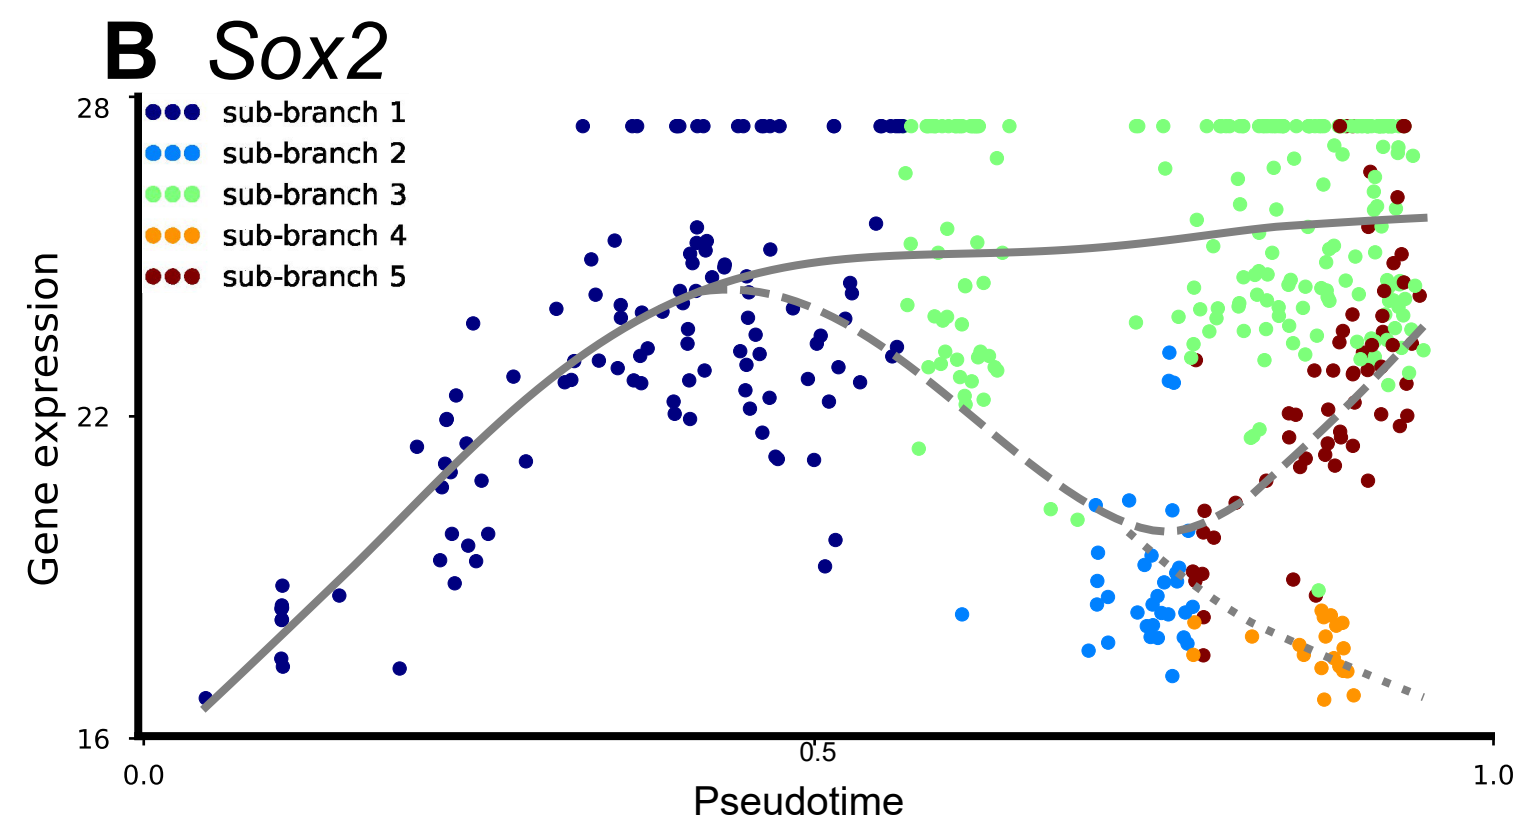

DTFLOW

Scanpy

Monocle