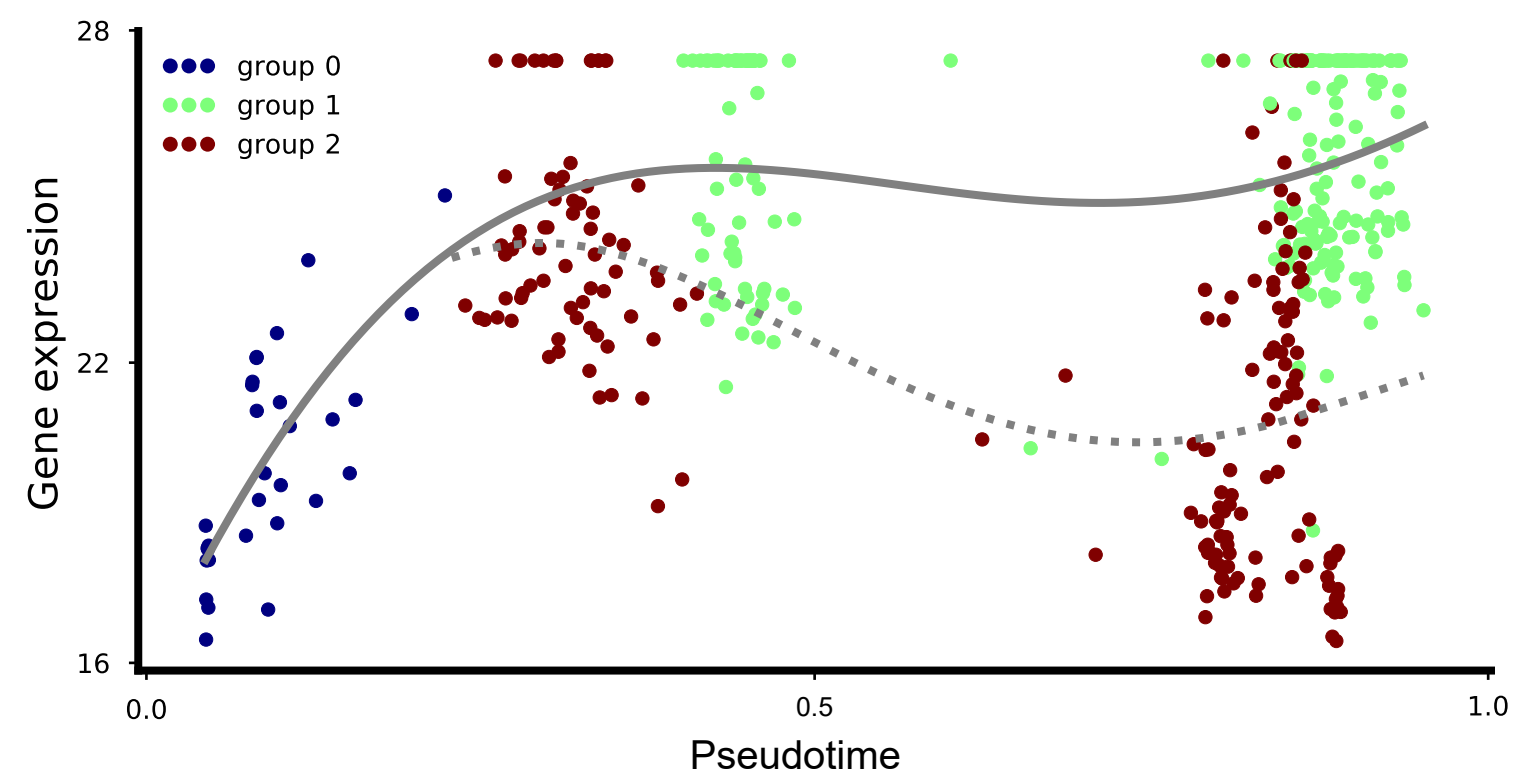

DTFLOW

Scanpy

Monocle