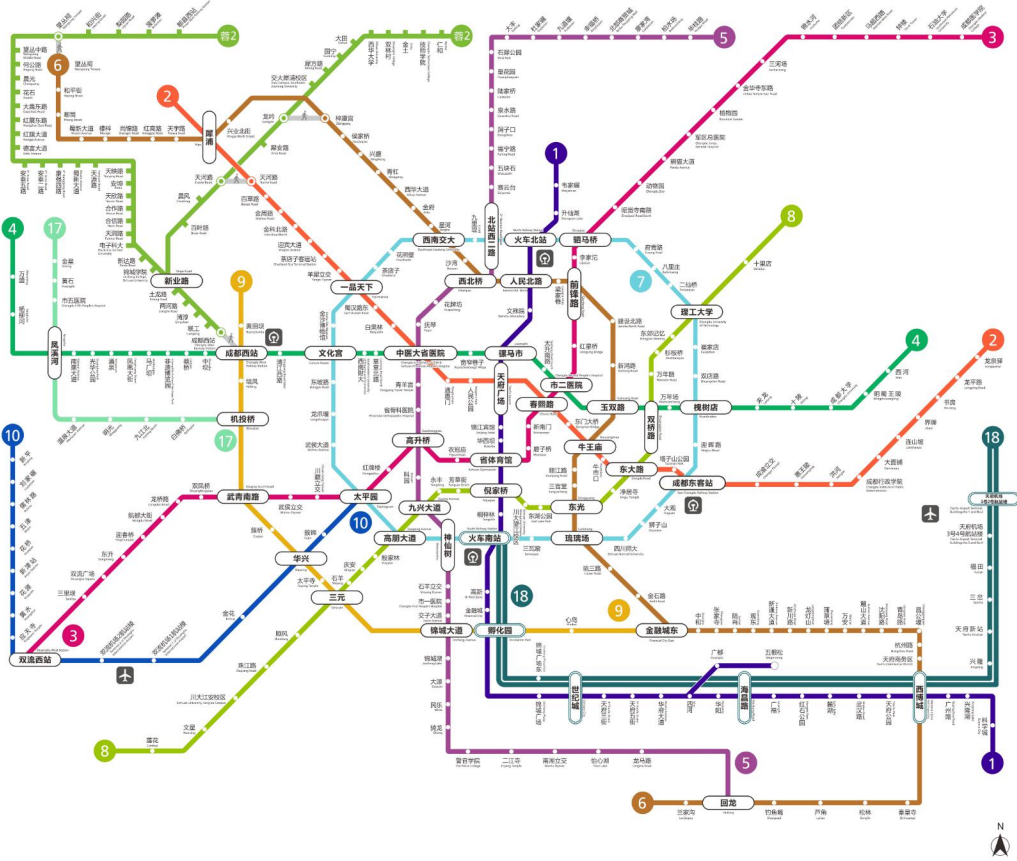

Chengdu Metro Line Map

1号线 Line 1	2号线 Line 2	3号线 Line 3	4号线 Line 4	5号线 Line 5	6号线 Line 6	7号线 Line 7	8号线 Line 8	9号线 Line 9	10号线 Line 10
17号线 Line 17	18号线 Line 18	有轨电车 蓉2号线 Chengdu Tram Line 2	换乘站 Transfer station	快线换乘站 Transfer station	站外换乘站 Transfer outside the station				
飞机场 The Airport	火车站 Railway Station								

注：此图为变形的折线图，非实际走向

暂未开通线路	6	8	9	17	18
有轨电车蓉2号线清溪、西河段、新论路、天兴路、桐梓大道、普照四路、安泰二路、安泰五路、望丛中路、和兴街、波萝滩、柳安路暂未开通					