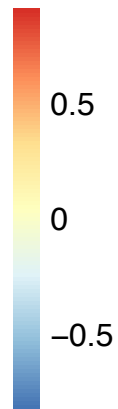

scLink's correlation

00h

12h

24h

36h

72h

96h