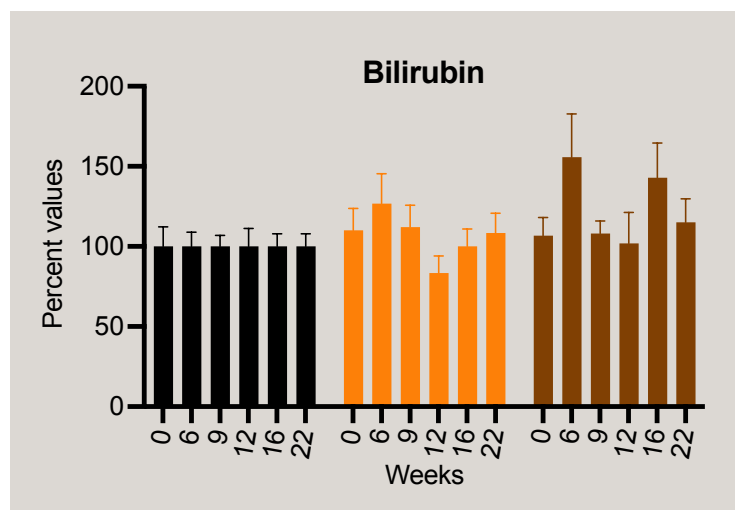

**Figure S3**

■ Vehicle    ■ [<sup>211</sup>At]MABG: 16.2 MBq/ kg (0.44 mCi/kg)    ■ [<sup>211</sup>At]MABG: 41.8 MBq/ kg (1.12 mCi/kg)