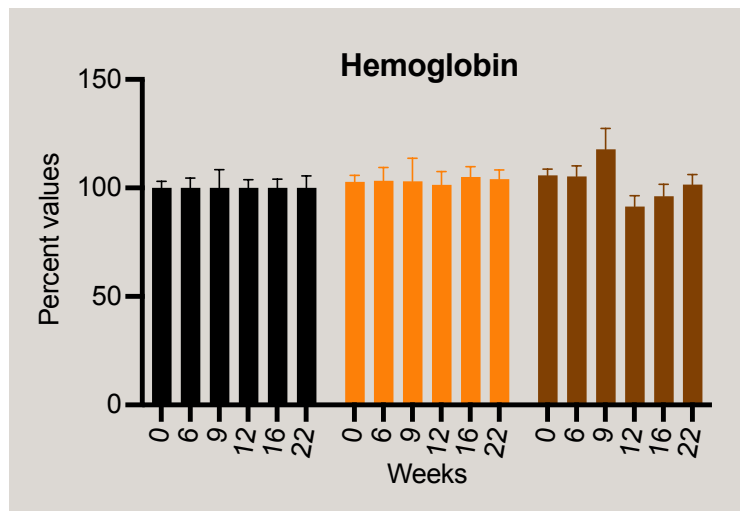

**Figure S3**

■ Vehicle    ■ [<sup>211</sup>At]MABG: 16.2 MBq/ kg (0.44 mCi/kg)    ■ [<sup>211</sup>At]MABG: 41.8 MBq/ kg (1.12 mCi/kg)