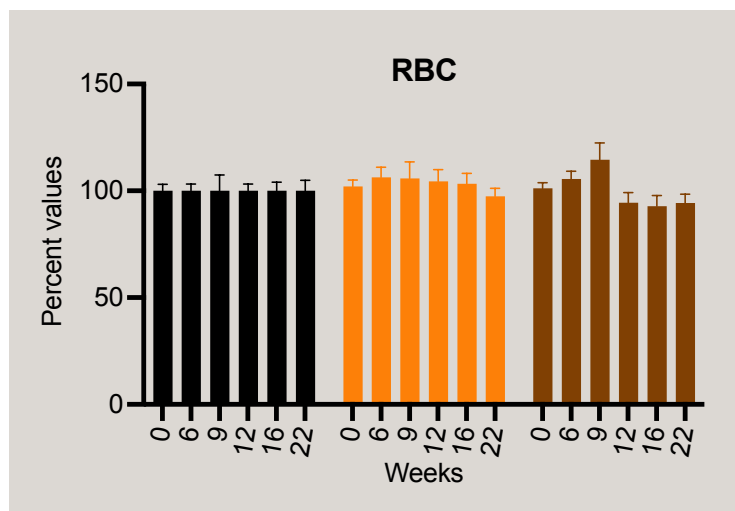

**Figure S3**

■ Vehicle    ■ [<sup>211</sup>At]MABG: 16.2 MBq/ kg (0.44 mCi/kg)    ■ [<sup>211</sup>At]MABG: 41.8 MBq/ kg (1.12 mCi/kg)