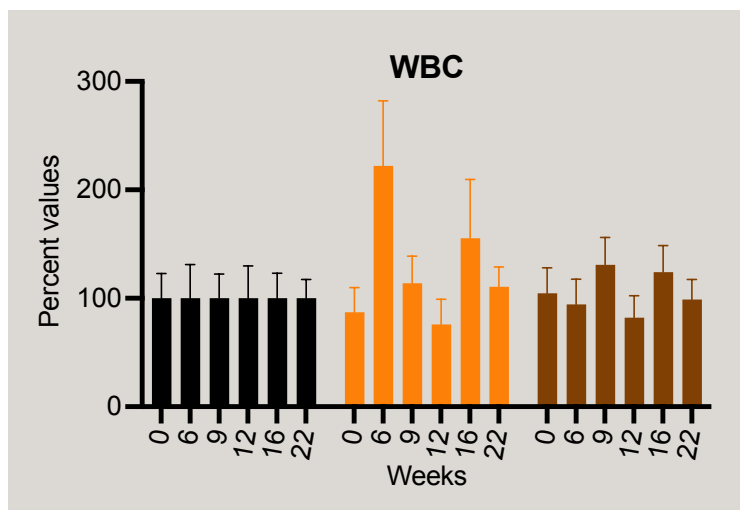

**Figure S3**

■ Vehicle    ■ [<sup>211</sup>At]MABG: 16.2 MBq/ kg (0.44 mCi/kg)    ■ [<sup>211</sup>At]MABG: 41.8 MBq/ kg (1.12 mCi/kg)