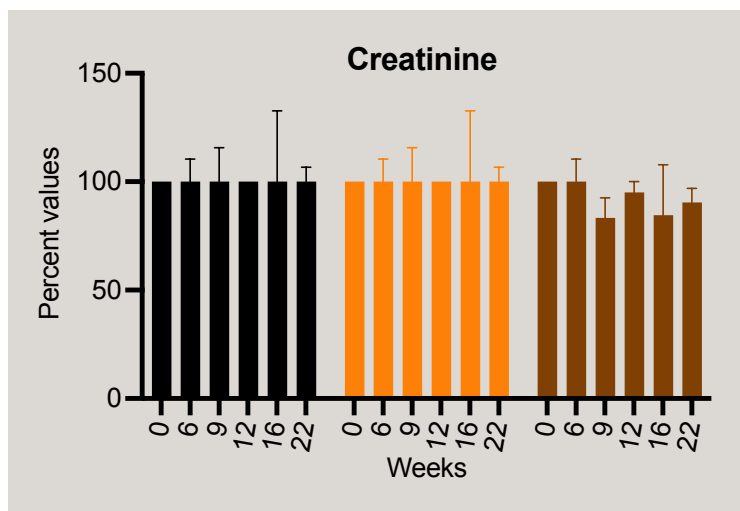

**Figure S3**

■ Vehicle    ■ [<sup>211</sup>At]MABG: 16.2 MBq/ kg (0.44 mCi/kg)    ■ [<sup>211</sup>At]MABG: 41.8 MBq/ kg (1.12 mCi/kg)